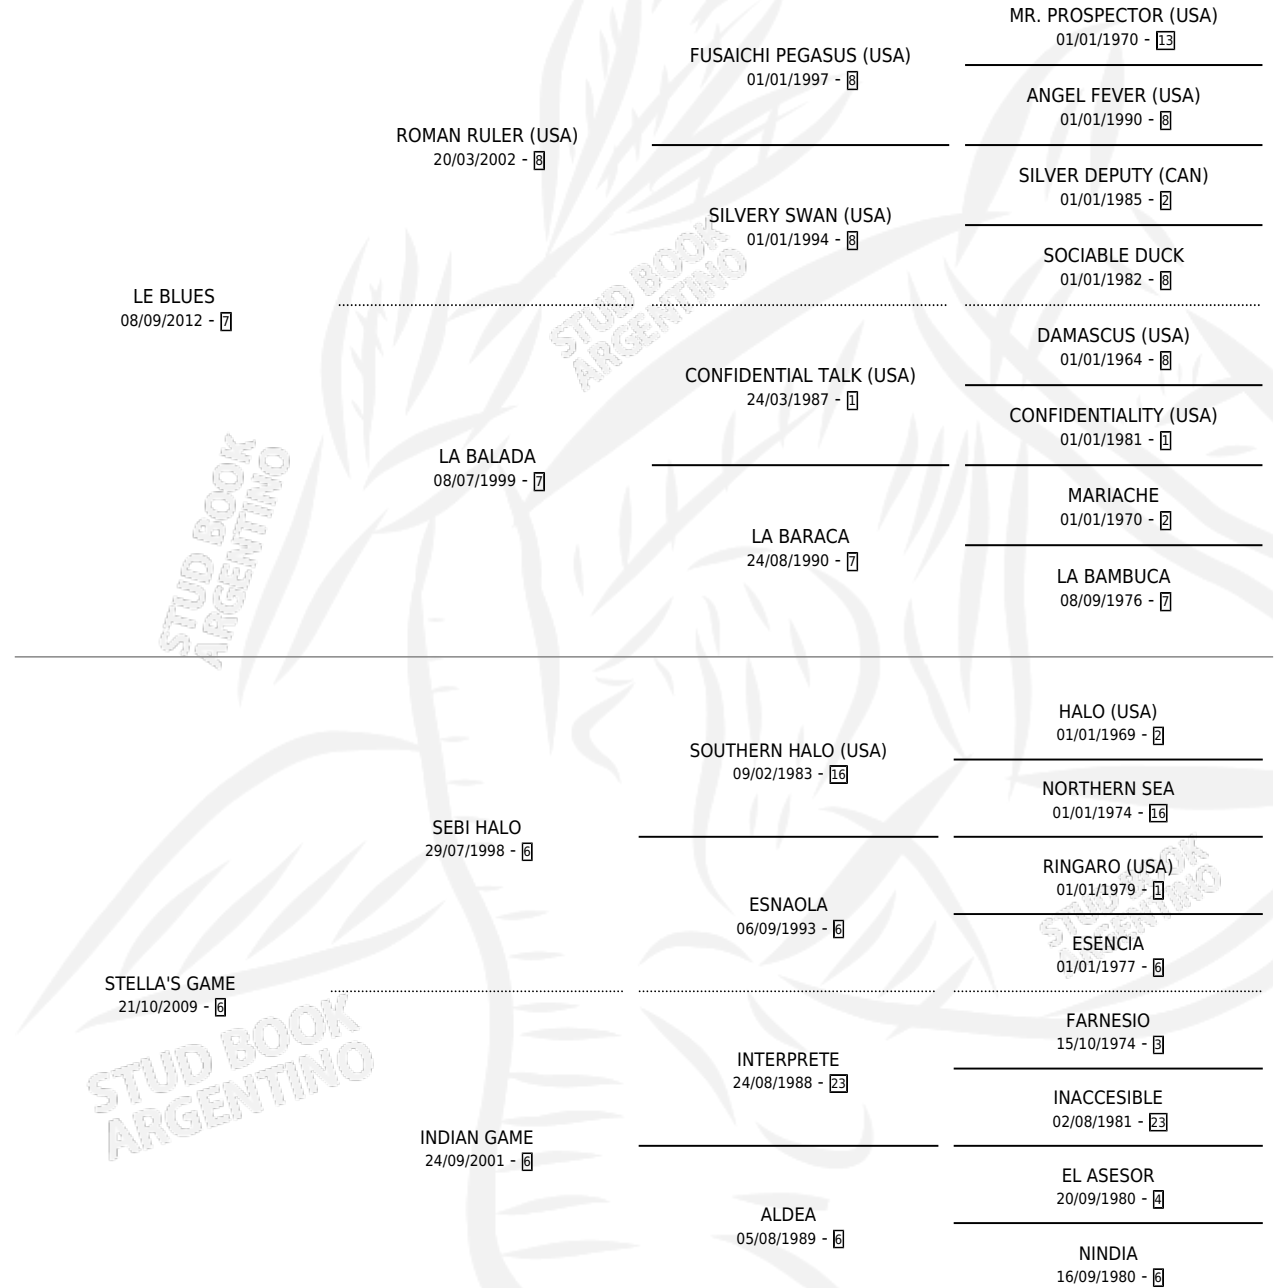

LUDICO BLUE

por LE BLUES y STELLA'S GAME por SEBI HALO

Argentina · Macho · Zaino · SP · 23/10/2021
Familia 6-e · Volumen 44

ESTADO

TIPIFICACIÓN SANGUÍNEA	X
TIPIFICACIÓN POR ADN	✓
PASAPORTE	✓
IDENTIFICACIÓN POR MICROCHIP	✓
REPRODUCTOR	X

Lugar de nacimiento: El Paraiso

Criador: El Paraiso

PEDIGREE