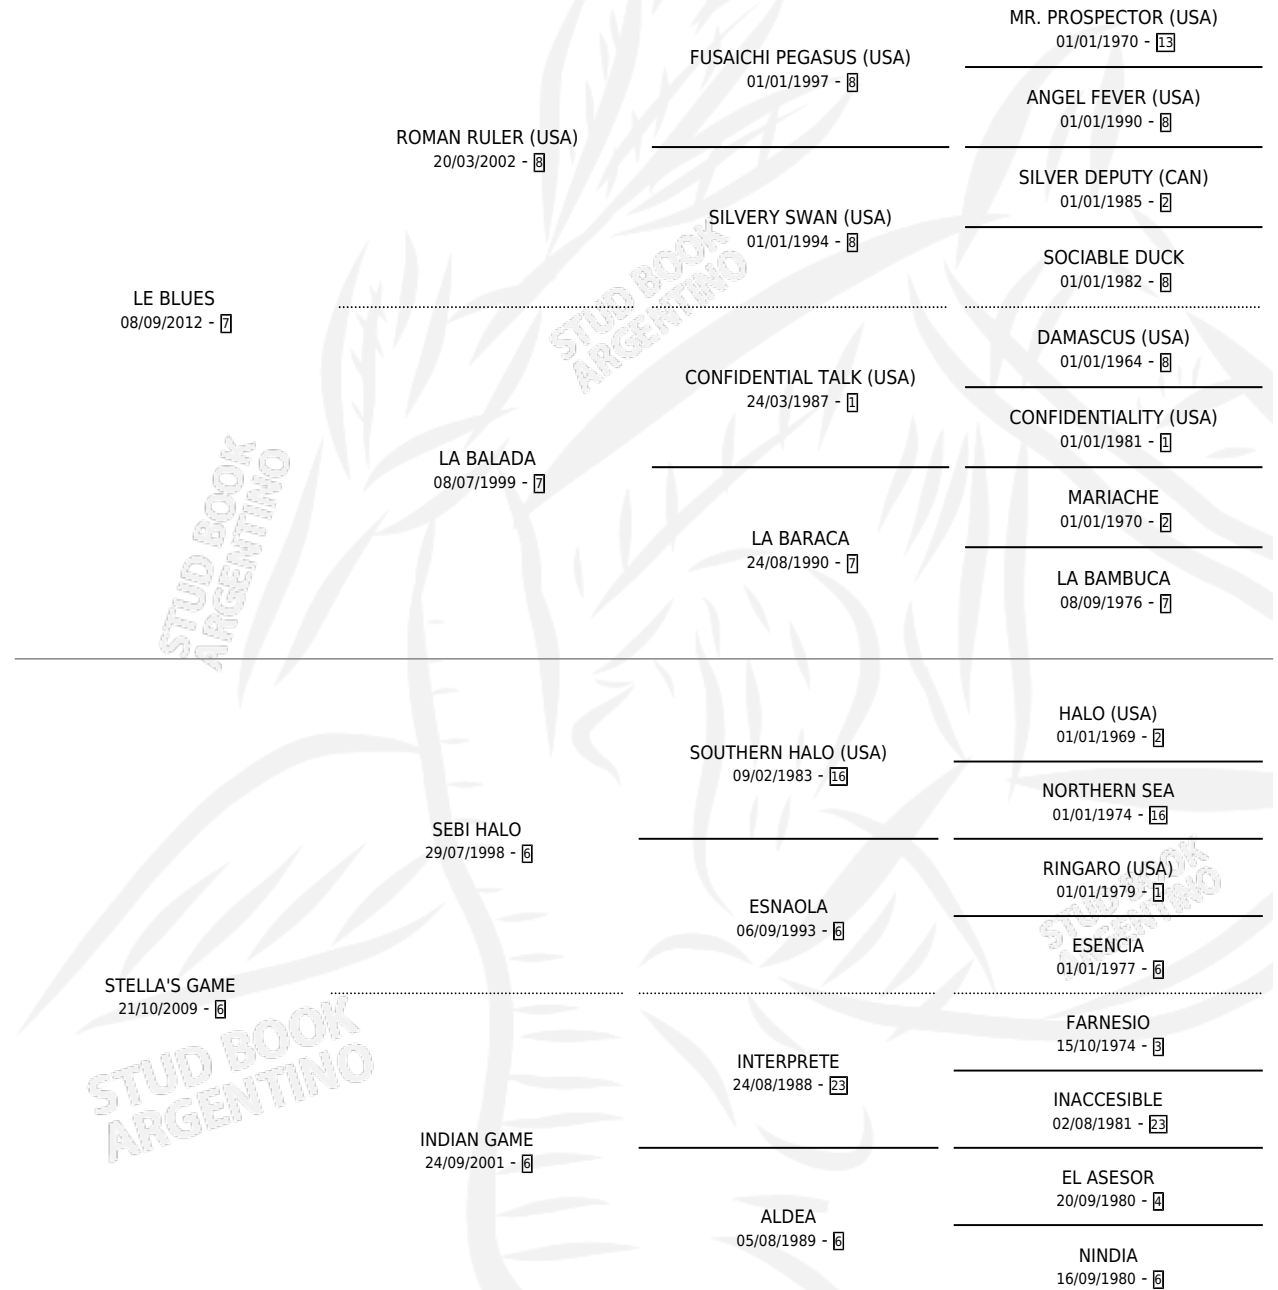

LUDICO BLUE

por LE BLUES y STELLA'S GAME por SEBI HALO

Argentina · Macho · Zaino · SP · 23/10/2021
Familia 6-e · Volumen 44

ESTADO

TIPIFICACIÓN SANGUÍNEA	X
TIPIFICACIÓN POR ADN	✓
PASAPORTE	✓
IDENTIFICACIÓN POR MICROCHIP	✓
REPRODUCTOR	X

Lugar de nacimiento: El Paraiso

Criador: El Paraiso

PEDIGREE