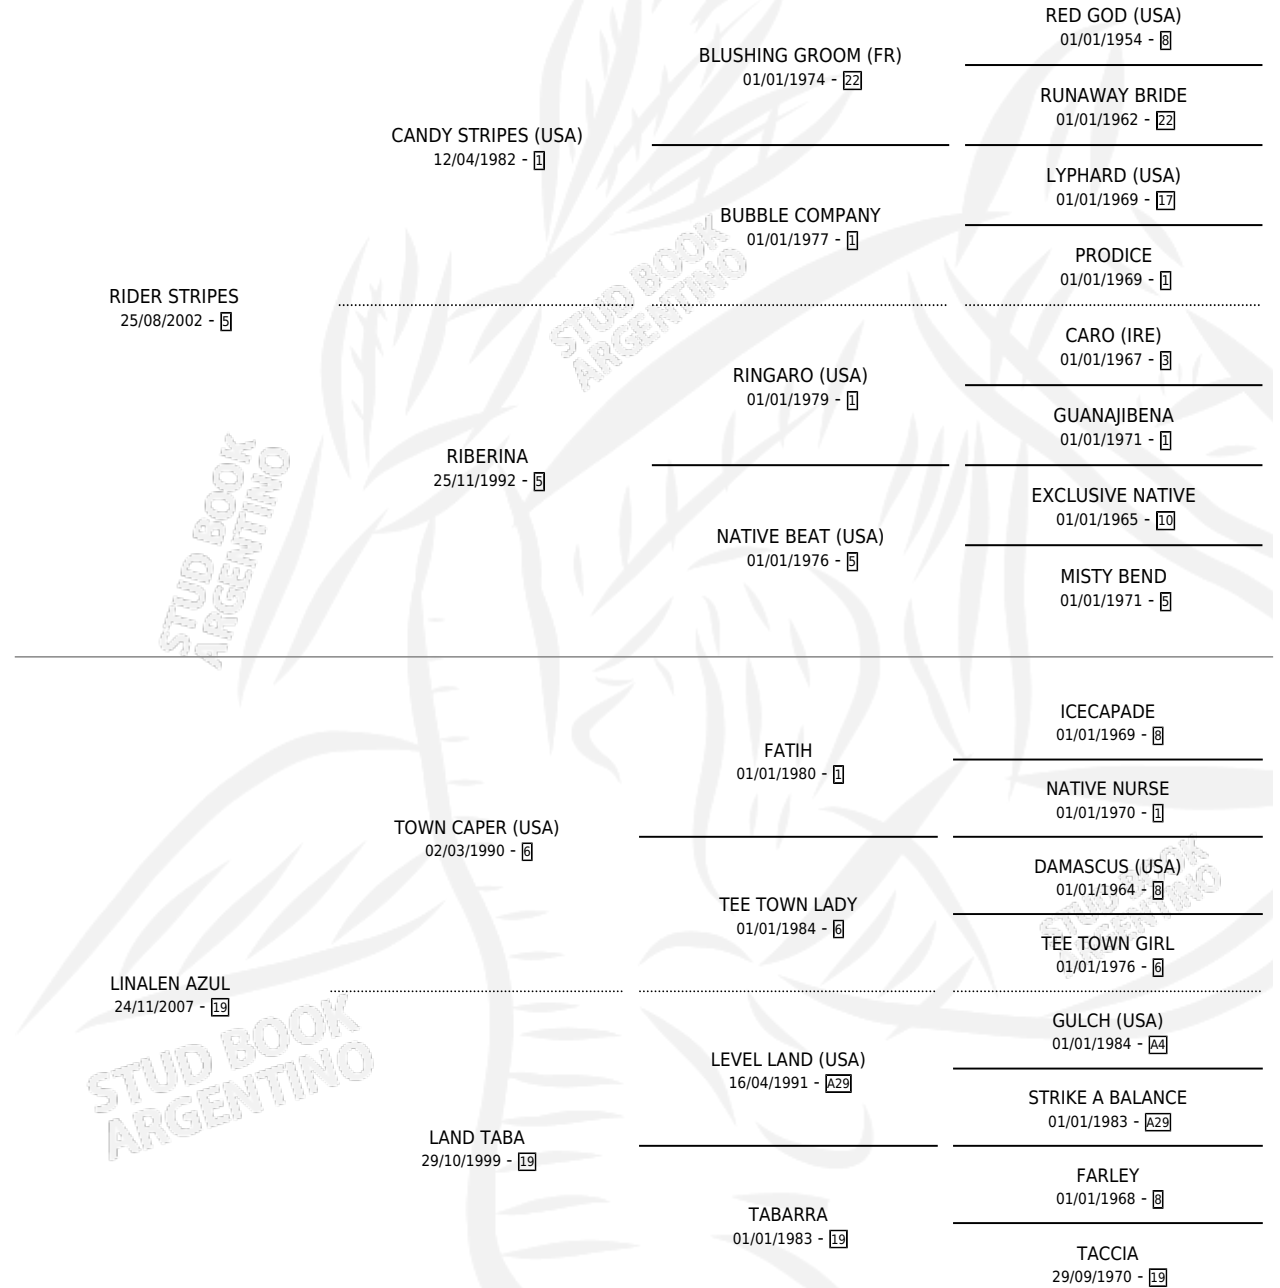

LITO RAIDER

por RIDER STRIPES y LINALEN AZUL por TOWN CAPER (USA)

Argentina · Macho · Tordillo · SP · 20/08/2021
Familia 19-c · Volumen 44

ESTADO

TIPIFICACIÓN SANGUÍNEA	X
TIPIFICACIÓN POR ADN	X
PASAPORTE	X
IDENTIFICACIÓN POR MICROCHIP	✓
REPRODUCTOR	X

Lugar de nacimiento: La Cautiva
Criador: Roscitto Antonio Salvador

PEDIGREE

LITO RAIDER

Datos oficiales del Stud Book Argentino

Documento generado el 07/05/2026

studbook.org.ar