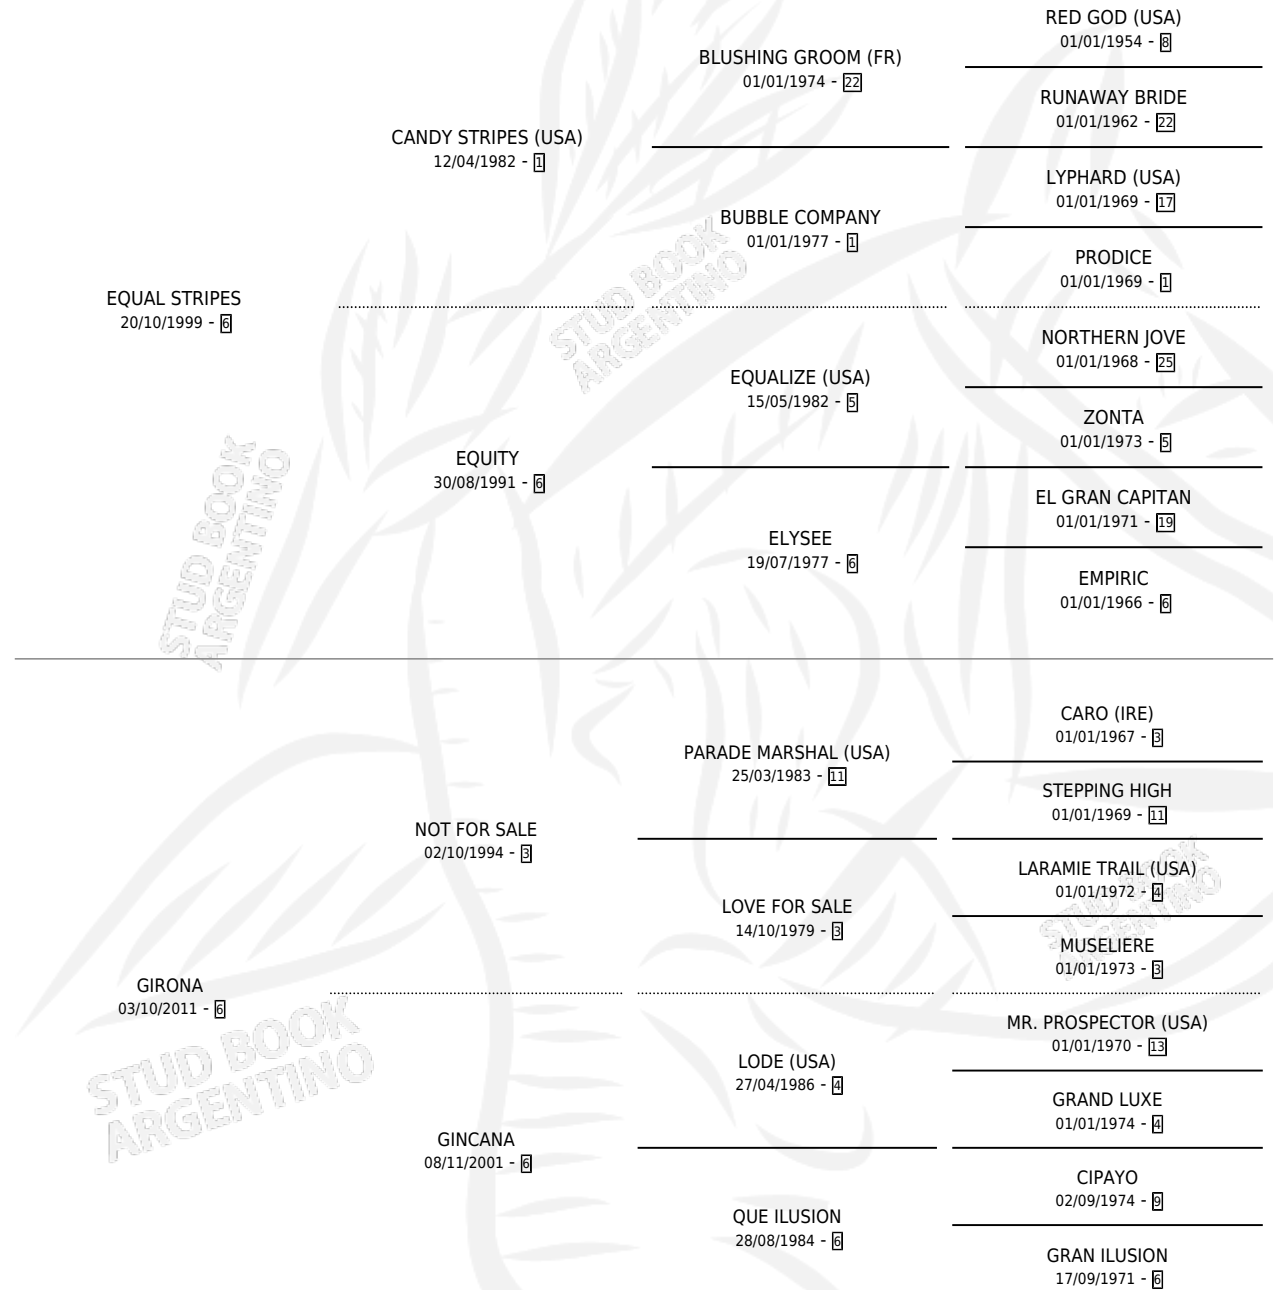

GULIETA

por EQUAL STRIPES y GIRONA por NOT FOR SALE

Argentina · Hembra · Alazan · SP · 21/10/2021
Familia 6-f · Volumen 44

ESTADO

TIPIFICACIÓN SANGUÍNEA	X
TIPIFICACIÓN POR ADN	✓
PASAPORTE	✓
IDENTIFICACIÓN POR MICROCHIP	✓
REPRODUCTOR	X

Lugar de nacimiento: La Pasion

Criador: La Pasion

PEDIGREE

CAMPAÑA

Solo carreras oficiales de Argentina

POR EDAD

EDAD	CC	1°	2°	3°	4°	5°	NP	CLC	CLG	CLCG1	CLGG1	IMPORTE	GANANCIA / CC
3 AÑOS	5	0	2	1	1	1	0	0	0	0	0	\$5,890,000	\$1,178,000
4 AÑOS	3	2	1	0	0	0	0	0	0	0	0	\$10,730,000	\$3,576,667
TOTALES	8	2	3	1	1	1	0	0	0	0	0	\$16,620,000	\$2,077,500
%		25.0%	37.5%	12.5%	12.5%	12.5%	0.0%	0.0%	0.0%	0.0%	0.0%		

Ganadora de 2 carreras en Palermo - \$16,620,000, a los 4 años.

POR DISTANCIA

HIPODROMO	CC	1°	2°	3°	4°	5°	NP	CLC	CLG	CLCG1	CLGG1	IMPORTE
PALERMO	8	2	3	1	1	1	0	0	0	0	0	\$16,620,000
1400 MTS	3	2	1	0	0	0	0	0	0	0	0	\$10,730,000
1600 MTS	1	0	0	0	0	1	0	0	0	0	0	\$340,000
1200 MTS	4	0	2	1	1	0	0	0	0	0	0	\$5,550,000