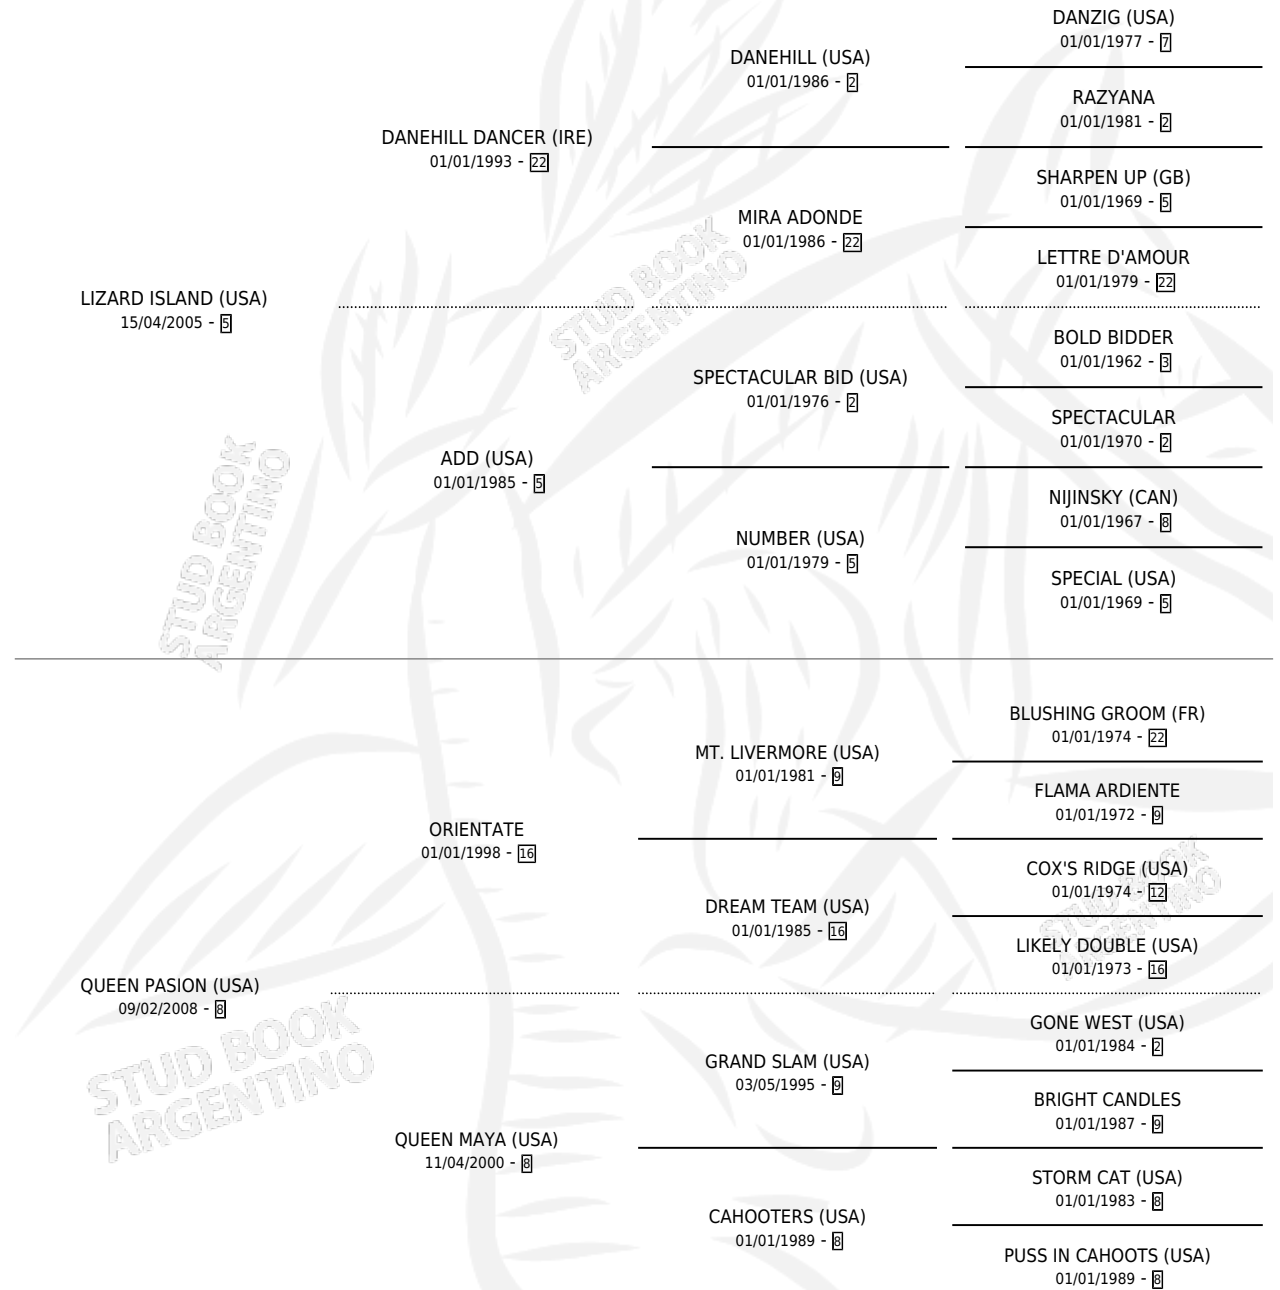

QUEEN MANU

por LIZARD ISLAND (USA) y QUEEN PASION (USA) por ORIENTATE

Argentina · Hembra · Zaino · SP · 15/10/2021
Familia 8-h · Volumen 44

ESTADO

TIPIFICACIÓN SANGUÍNEA	X
TIPIFICACIÓN POR ADN	✓
PASAPORTE	✓
IDENTIFICACIÓN POR MICROCHIP	✓
REPRODUCTOR	X

Lugar de nacimiento: La Pasion
Criador: La Pasion

PEDIGREE

CAMPAÑA

Solo carreras oficiales de Argentina

POR EDAD

EDAD	CC	1°	2°	3°	4°	5°	NP	CLC	CLG	CLCG1	CLGG1	IMPORTE	GANANCIA / CC
3 AÑOS	3	0	1	0	1	0	1	0	0	0	0	\$2,820,000	\$940,000
4 AÑOS	4	1	1	0	0	1	1	0	0	0	0	\$6,495,000	\$1,623,750
TOTALES	7	1	2	0	1	1	2	0	0	0	0	\$9,315,000	\$1,330,714
%		14.3%	28.6%	0.0%	14.3%	14.3%	28.6%	0.0%	0.0%	0.0%	0.0%		