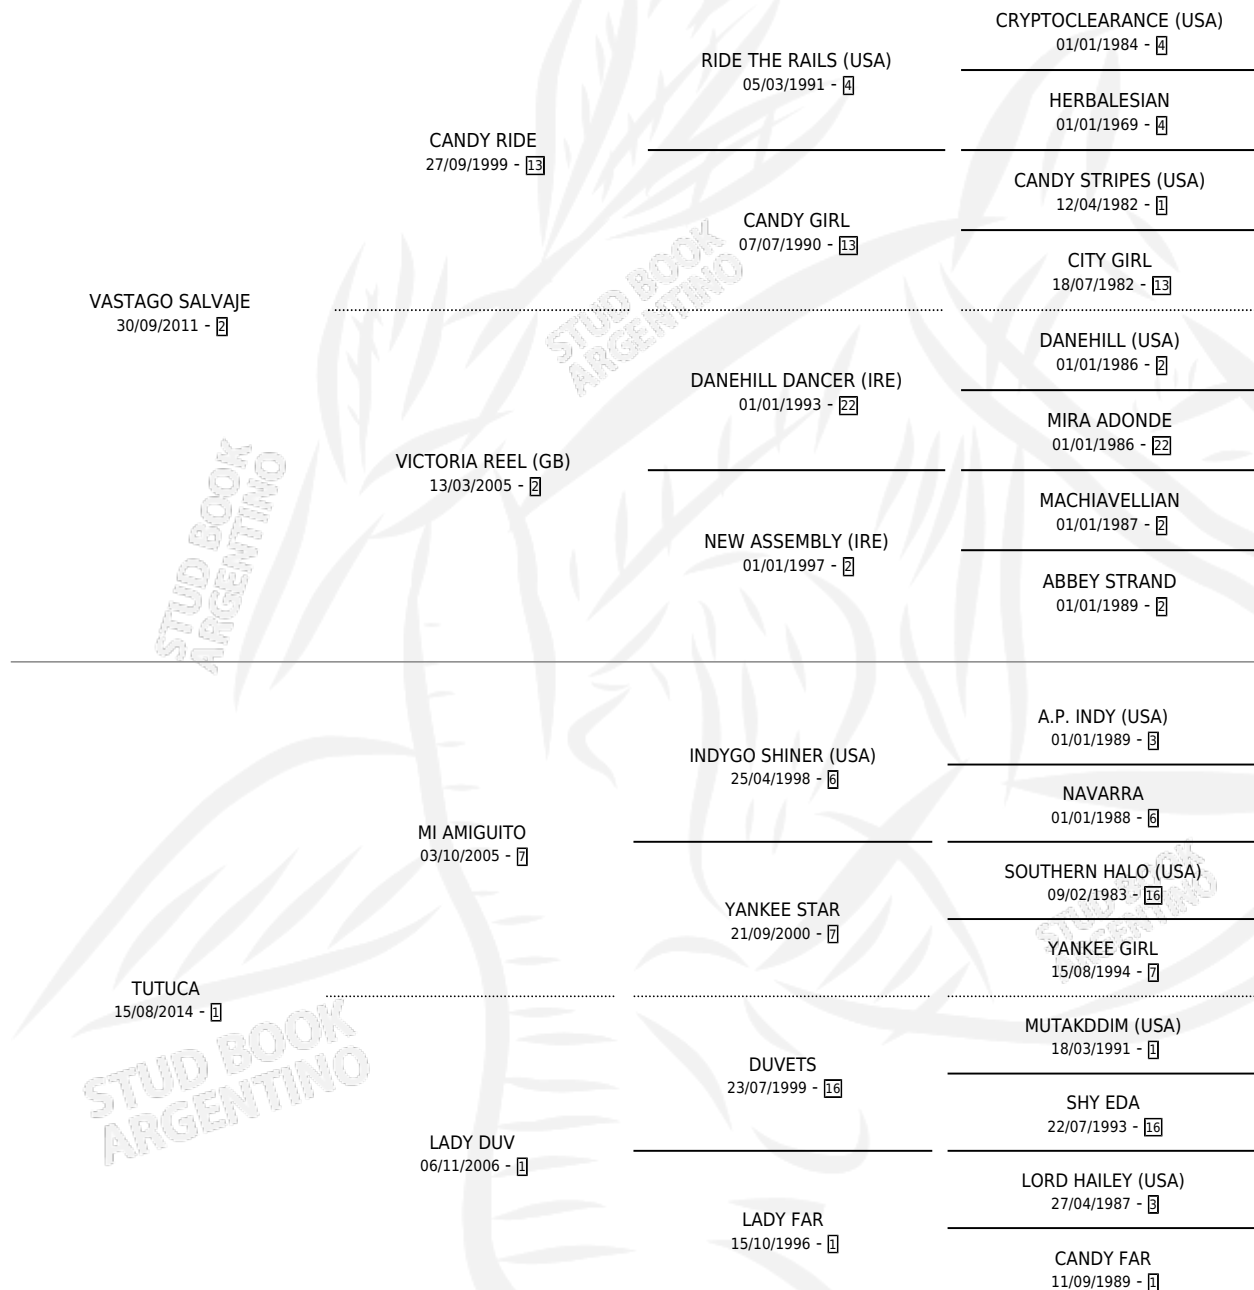

BARBY

por VASTAGO SALVAJE y TUTUCA por MI AMIGUITO

Argentina · Hembra · Alazan · SP · 25/10/2021
Familia 1-j · Volumen 44

ESTADO

TIPIFICACIÓN SANGUÍNEA	X
TIPIFICACIÓN POR ADN	✓
PASAPORTE	✓
IDENTIFICACIÓN POR MICROCHIP	✓
REPRODUCTOR	X

Lugar de nacimiento: El Cufa

Criador: El Cufa

PEDIGREE

CAMPAÑA

Solo carreras oficiales de Argentina

POR EDAD

EDAD	CC	1°	2°	3°	4°	5°	NP	CLC	CLG	CLCG1	CLGG1	IMPORTE	GANANCIA / CC
4 AÑOS	3	0	1	0	1	0	1	0	0	0	0	\$2,410,000	\$803,333
TOTALES	3	0	1	0	1	0	1	0	0	0	0	\$2,410,000	\$803,333
%		0.0%	33.3%	0.0%	33.3%	0.0%	33.3%	0.0%	0.0%	0.0%	0.0%		

Placés en Palermo en 3 carreras disputadas.

POR DISTANCIA

HIPODROMO	CC	1°	2°	3°	4°	5°	NP	CLC	CLG	CLCG1	CLGG1	IMPORTE
PALERMO	2	0	1	0	1	0	0	0	0	0	0	\$2,410,000
1600 MTS	1	0	1	0	0	0	0	0	0	0	0	\$1,960,000
1200 MTS	1	0	0	0	1	0	0	0	0	0	0	\$450,000
LA PUNTA	1	0	0	0	0	0	1	0	0	0	0	\$0
1200 MTS	1	0	0	0	0	0	1	0	0	0	0	\$0