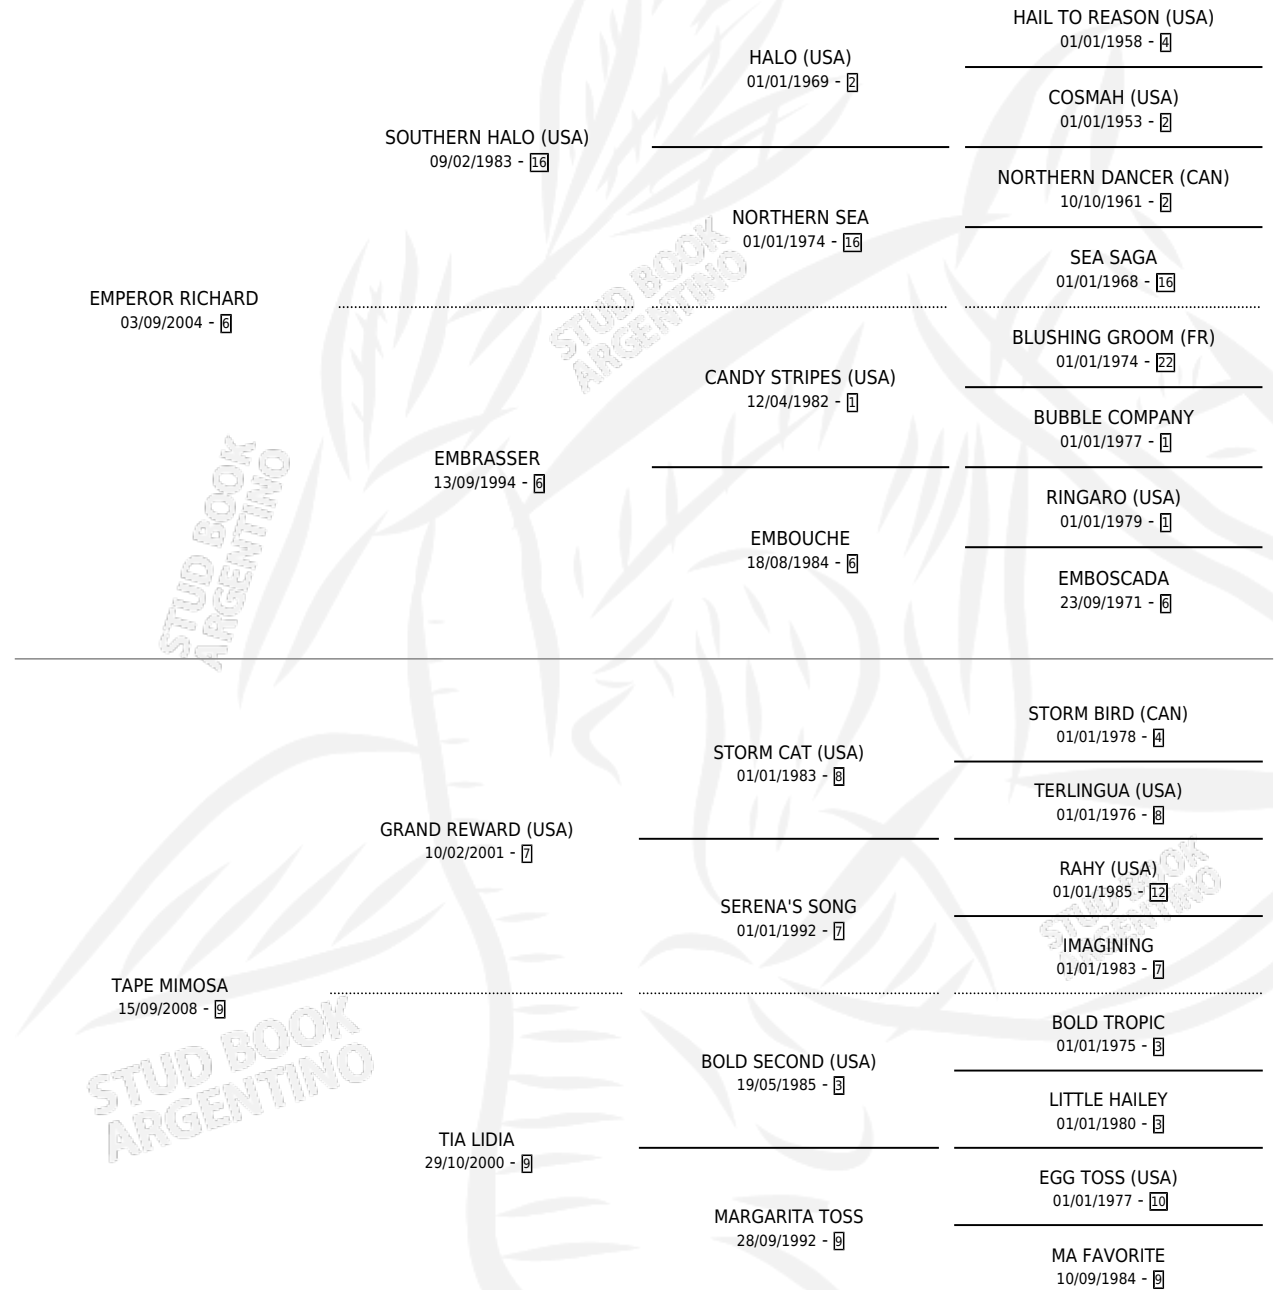

MARIEL RICH

por **EMPEROR RICHARD** y **TAPE MIMOSA** por **GRAND REWARD (USA)**

Argentina · Hembra · Zaino · SP · 15/10/2021
Familia 9-g · Volumen 44

ESTADO

TIPIFICACIÓN SANGUÍNEA	X
TIPIFICACIÓN POR ADN	✓
PASAPORTE	✓
IDENTIFICACIÓN POR MICROCHIP	✓
REPRODUCTOR	X

Lugar de nacimiento: Las Tres Flechas
Criador: Schepens Manuel Fabian

PEDIGREE

MARIEL RICH

Datos oficiales del Stud Book Argentino

Documento generado el 11/06/2026

studbook.org.ar