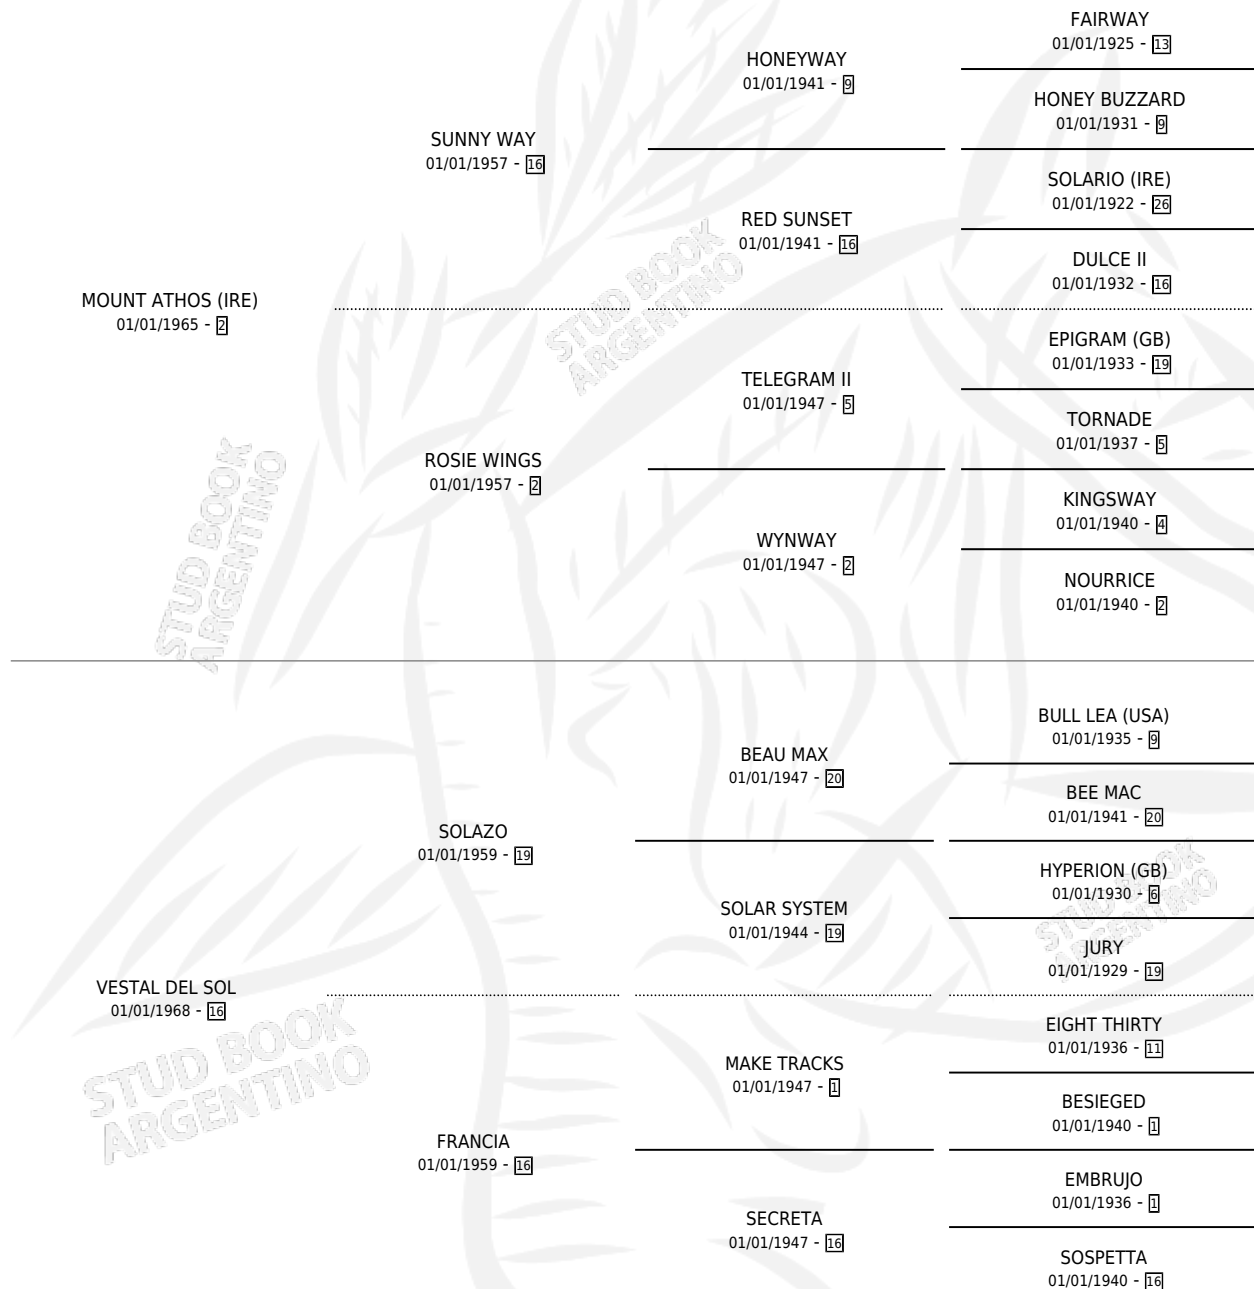

PEDIGREE

CAMPAÑA

Solo carreras oficiales de Argentina

POR EDAD

EDAD	CC	1°	2°	3°	4°	5°	NP	CLC	CLG	CLCG1	CLGG1	IMPORTE	GANANCIA / CC
3 AÑOS	2	2	0	0	0	0	0	0	0	0	0	\$0	\$0
TOTALES	2	2	0	0	0	0	0	0	0	0	0	\$0	\$0
%		100%	0.0%	0.0%	0.0%	0.0%	0.0%	0.0%	0.0%	0.0%	0.0%		