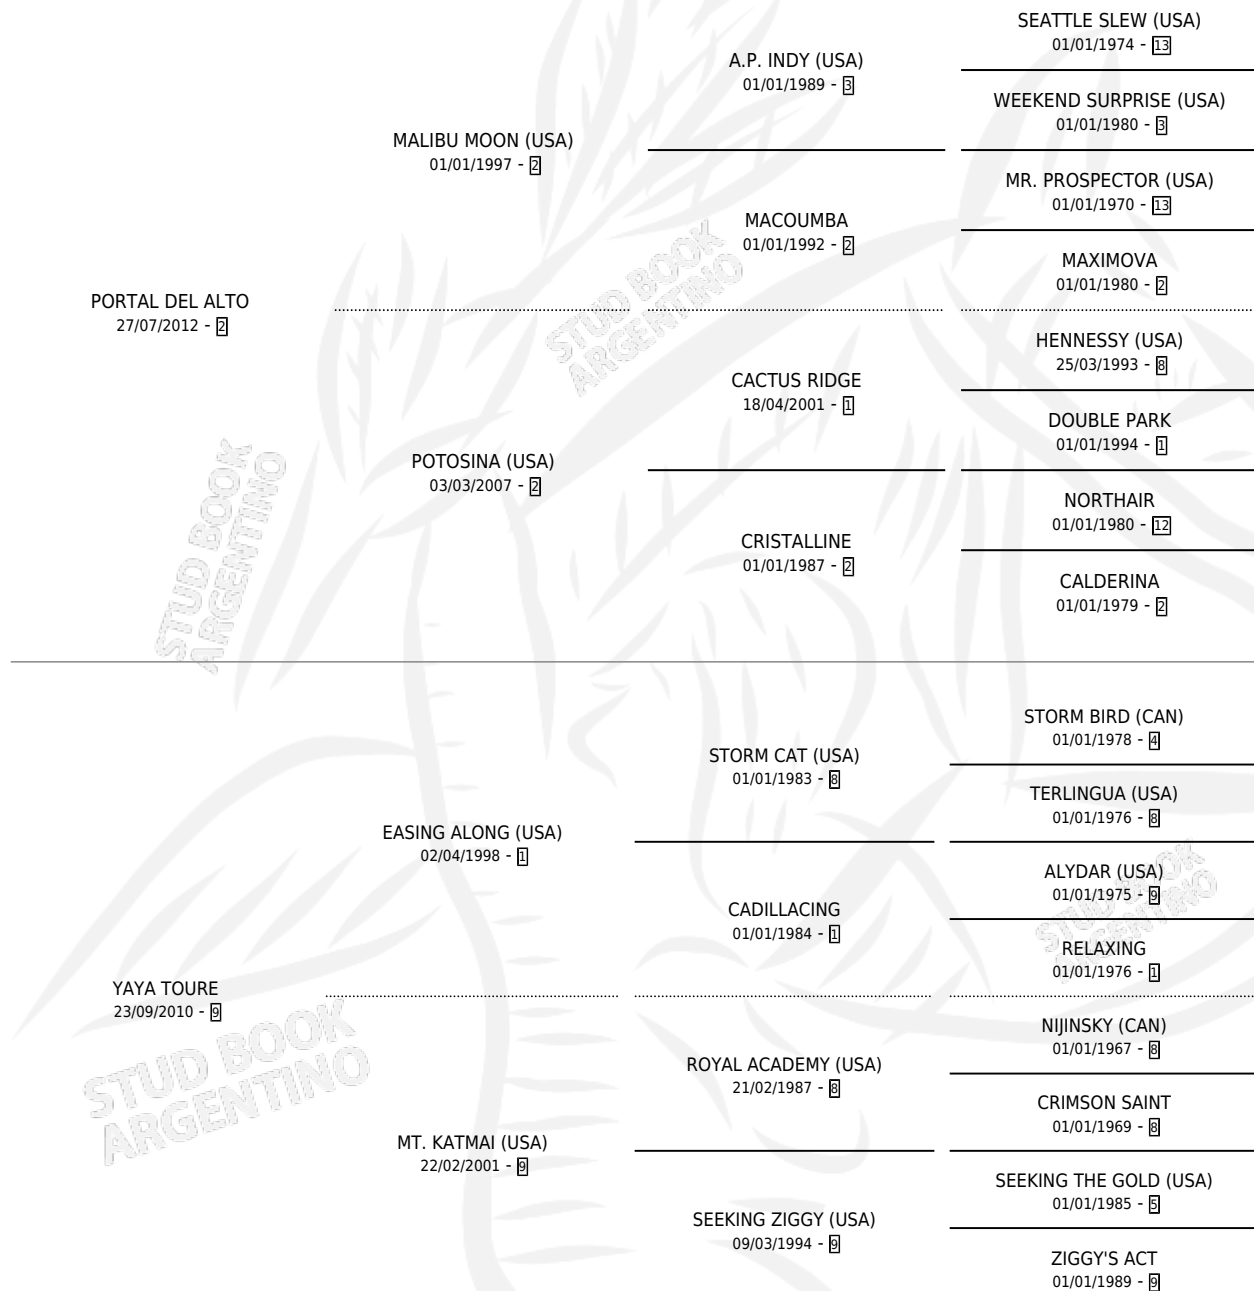

YOGUERO

por **PORTAL DEL ALTO** y **YAYA TOURE** por **EASING ALONG (USA)**

Argentina · Macho · Zaino · SP · 28/08/2021
Familia 9-f · Volumen 44

ESTADO

TIPIFICACIÓN SANGUÍNEA	X
TIPIFICACIÓN POR ADN	✓
PASAPORTE	✓
IDENTIFICACIÓN POR MICROCHIP	✓
REPRODUCTOR	X

Lugar de nacimiento: La Nora
Criador: La Nora

PEDIGREE

CAMPAÑA

Solo carreras oficiales de Argentina

POR EDAD

EDAD	CC	1°	2°	3°	4°	5°	NP	CLC	CLG	CLCG1	CLGG1	IMPORTE	GANANCIA / CC
2 AÑOS	4	0	0	0	2	1	1	0	0	0	0	\$849,000	\$212,250
3 AÑOS	2	0	0	0	1	1	0	0	0	0	0	\$650,000	\$325,000
4 AÑOS	9	0	1	2	4	0	2	0	0	0	0	\$4,730,000	\$525,556
TOTALES	15	0	1	2	7	2	3	0	0	0	0	\$6,229,000	\$415,267
%		0.0%	6.7%	13.3%	46.7%	13.3%	20.0%	0.0%	0.0%	0.0%	0.0%		

Placés en San Isidro y Palermo en 15 carreras disputadas.

POR DISTANCIA

HIPODROMO	CC	1°	2°	3°	4°	5°	NP	CLC	CLG	CLCG1	CLGG1	IMPORTE
PALERMO	7	0	0	1	4	1	1	0	0	0	0	\$3,010,000
1600 MTS	4	0	0	0	3	1	0	0	0	0	0	\$1,610,000
1400 MTS	3	0	0	1	1	0	1	0	0	0	0	\$1,400,000
SAN ISIDRO	8	0	1	1	3	1	2	0	0	0	0	\$3,219,000
1400 MTS	4	0	0	0	3	0	1	0	0	0	0	\$968,000
1600 MTS	2	0	1	1	0	0	0	0	0	0	0	\$2,142,000
1200 MTS	2	0	0	0	0	1	1	0	0	0	0	\$109,000