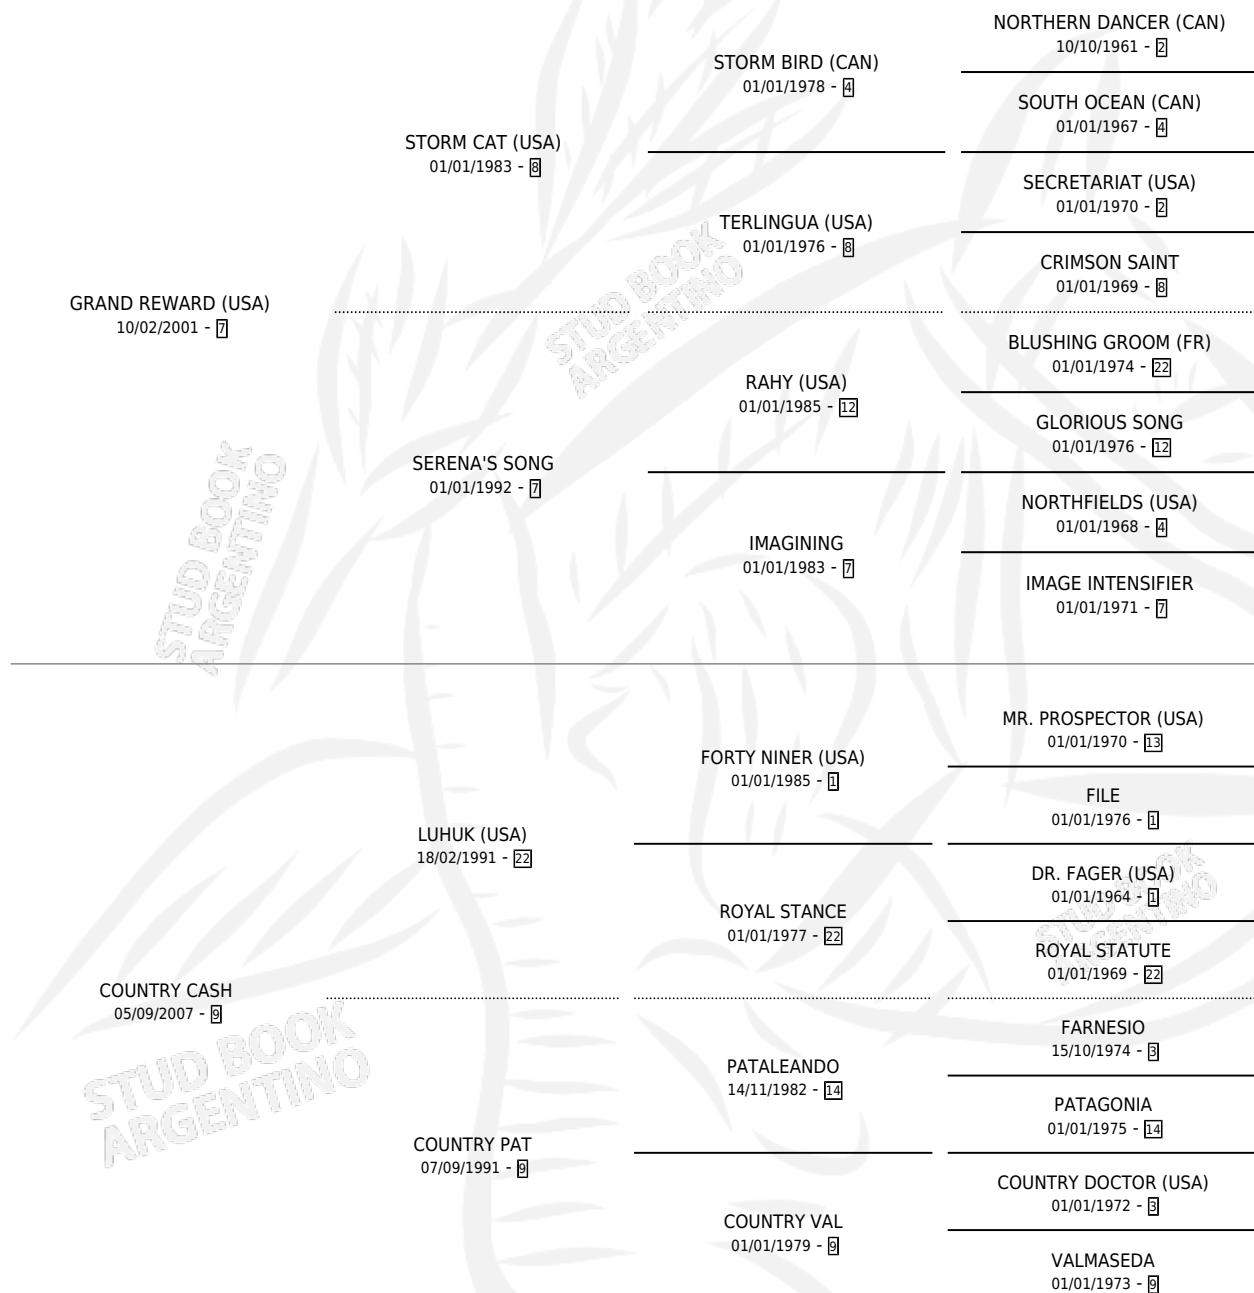

GRAN CASH

por GRAND REWARD (USA) y COUNTRY CASH por LUHUK (USA)

Argentina · Macho · Alazan · SP · 12/11/2021
Familia 9-b · Volumen 44

ESTADO

TIPIFICACIÓN SANGUÍNEA	X
TIPIFICACIÓN POR ADN	✓
PASAPORTE	✓
IDENTIFICACIÓN POR MICROCHIP	✓
REPRODUCTOR	X

Lugar de nacimiento: Masama
Criador: Masama

PEDIGREE