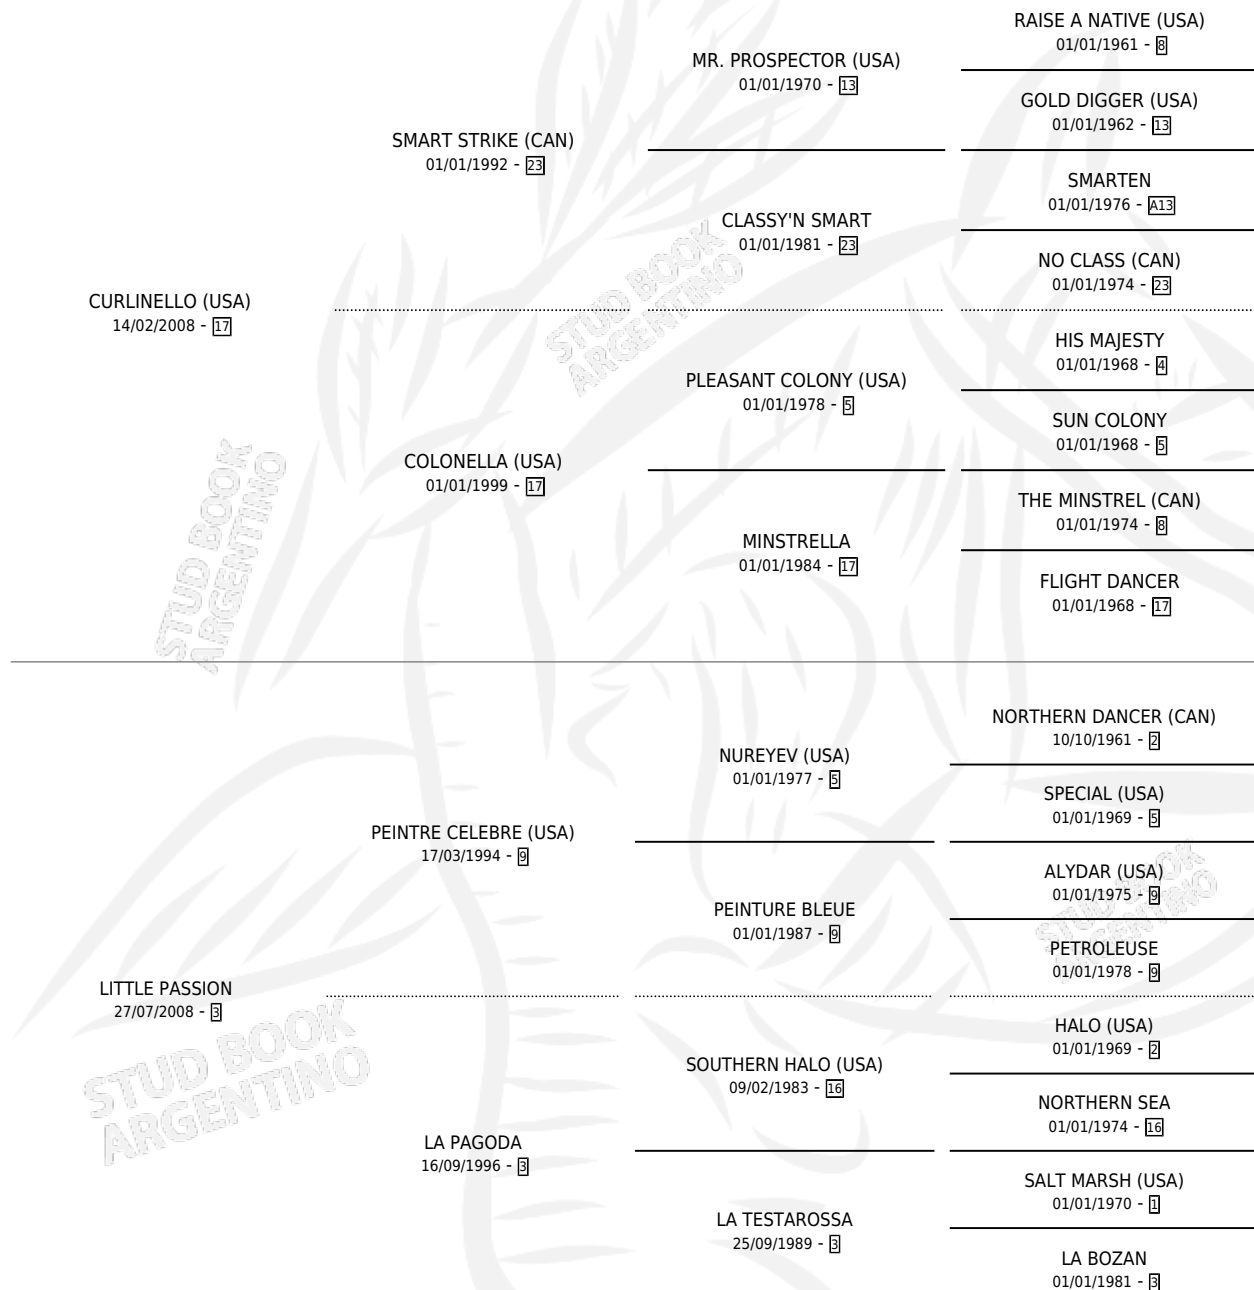

LONG NELLO

por **CURLINELLO (USA)** y **LITTLE PASSION** por **PEINTRE CELEBRE (USA)**

Argentina · Macho · Alazan · SP · 19/10/2021
Familia 3-h · Volumen 44

ESTADO

TIPIFICACIÓN SANGUÍNEA	X
TIPIFICACIÓN POR ADN	✓
PASAPORTE	✓
IDENTIFICACIÓN POR MICROCHIP	✓
REPRODUCTOR	X

Lugar de nacimiento: Orilla Del Monte

Criador: Orilla Del Monte

PEDIGREE

CAMPAÑA

Solo carreras oficiales de Argentina

POR EDAD

EDAD	CC	1°	2°	3°	4°	5°	NP	CLC	CLG	CLCG1	CLGG1	IMPORTE	GANANCIA / CC
3 AÑOS	3	0	0	1	0	1	1	1	0	0	0	\$1,515,000	\$505,000
4 AÑOS	1	0	0	0	0	0	1	0	0	0	0	\$0	\$0
TOTALES	4	0	0	1	0	1	2	1	0	0	0	\$1,515,000	\$378,750
%		0.0%	0.0%	25.0%	0.0%	25.0%	50.0%	25.0%	0.0%	0.0%	0.0%		