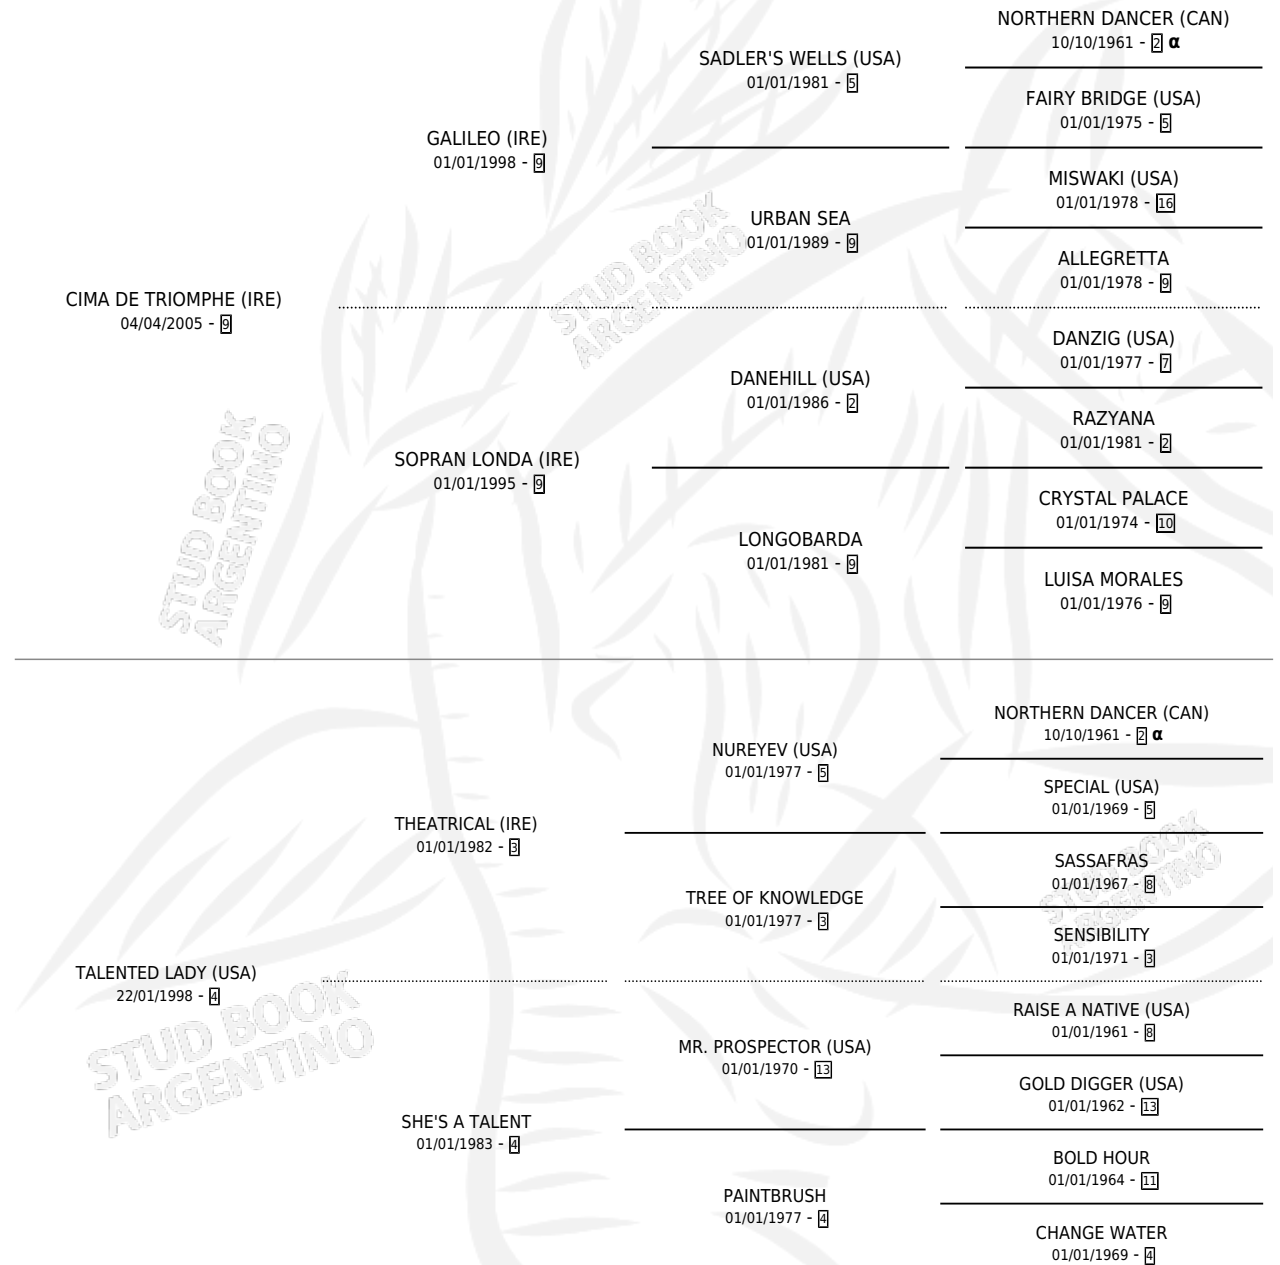

CHIRUZITA

por CIMA DE TRIOMPHE (IRE) y TALENTED LADY (USA)
por THEATRICAL (IRE)

Argentina · Hembra · Zaino · SP · 27/09/2019
Familia 4-m · Volumen 43

ESTADO

TIPIFICACIÓN SANGUÍNEA	X
TIPIFICACIÓN POR ADN	✓
PASAPORTE	✓
IDENTIFICACIÓN POR MICROCHIP	✓
REPRODUCTOR	X

Lugar de nacimiento: Cardenal
Criador: Garat Sebastian

PEDIGREE

INBREEDING : α