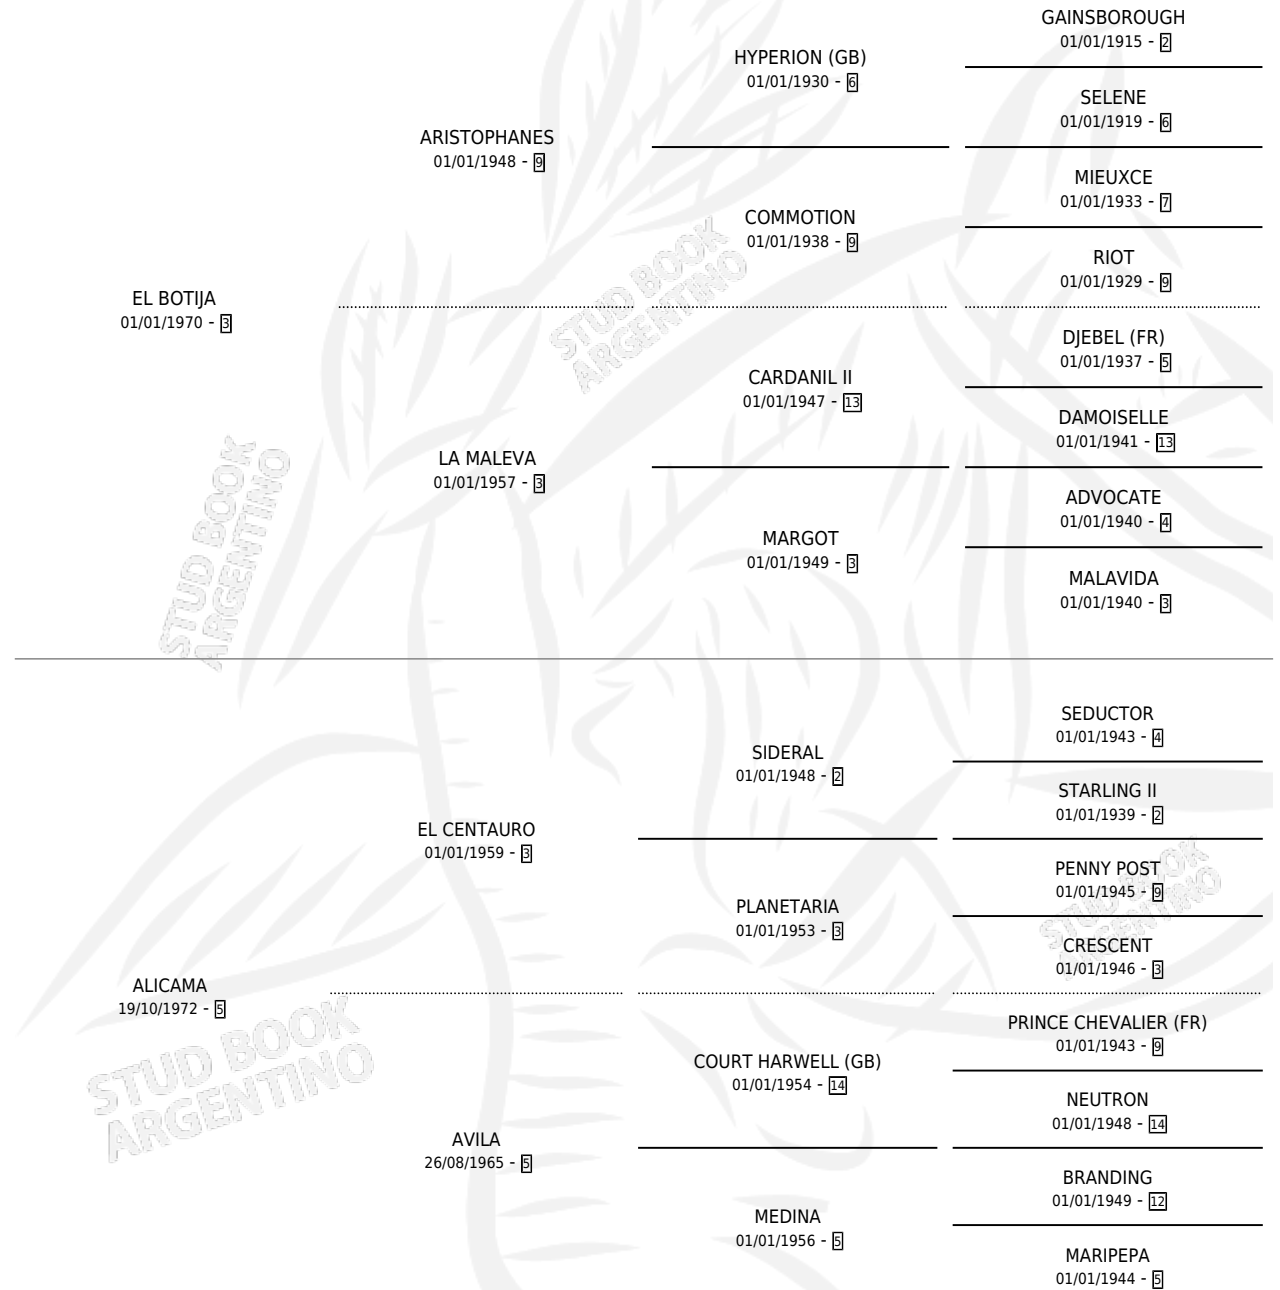

ALCALDESA

por EL BOTIJA y ALICAMA por EL CENTAURO

Argentina · Hembra · Zaino · SP · 31/08/1978
Familia 5-a · Volumen 30

ESTADO

TIPIFICACIÓN SANGUÍNEA	X
TIPIFICACIÓN POR ADN	X
PASAPORTE	X
IDENTIFICACIÓN POR MICROCHIP	X
REPRODUCTOR	X

Lugar de nacimiento: Campo particular

Criador: Sin dato

PEDIGREE