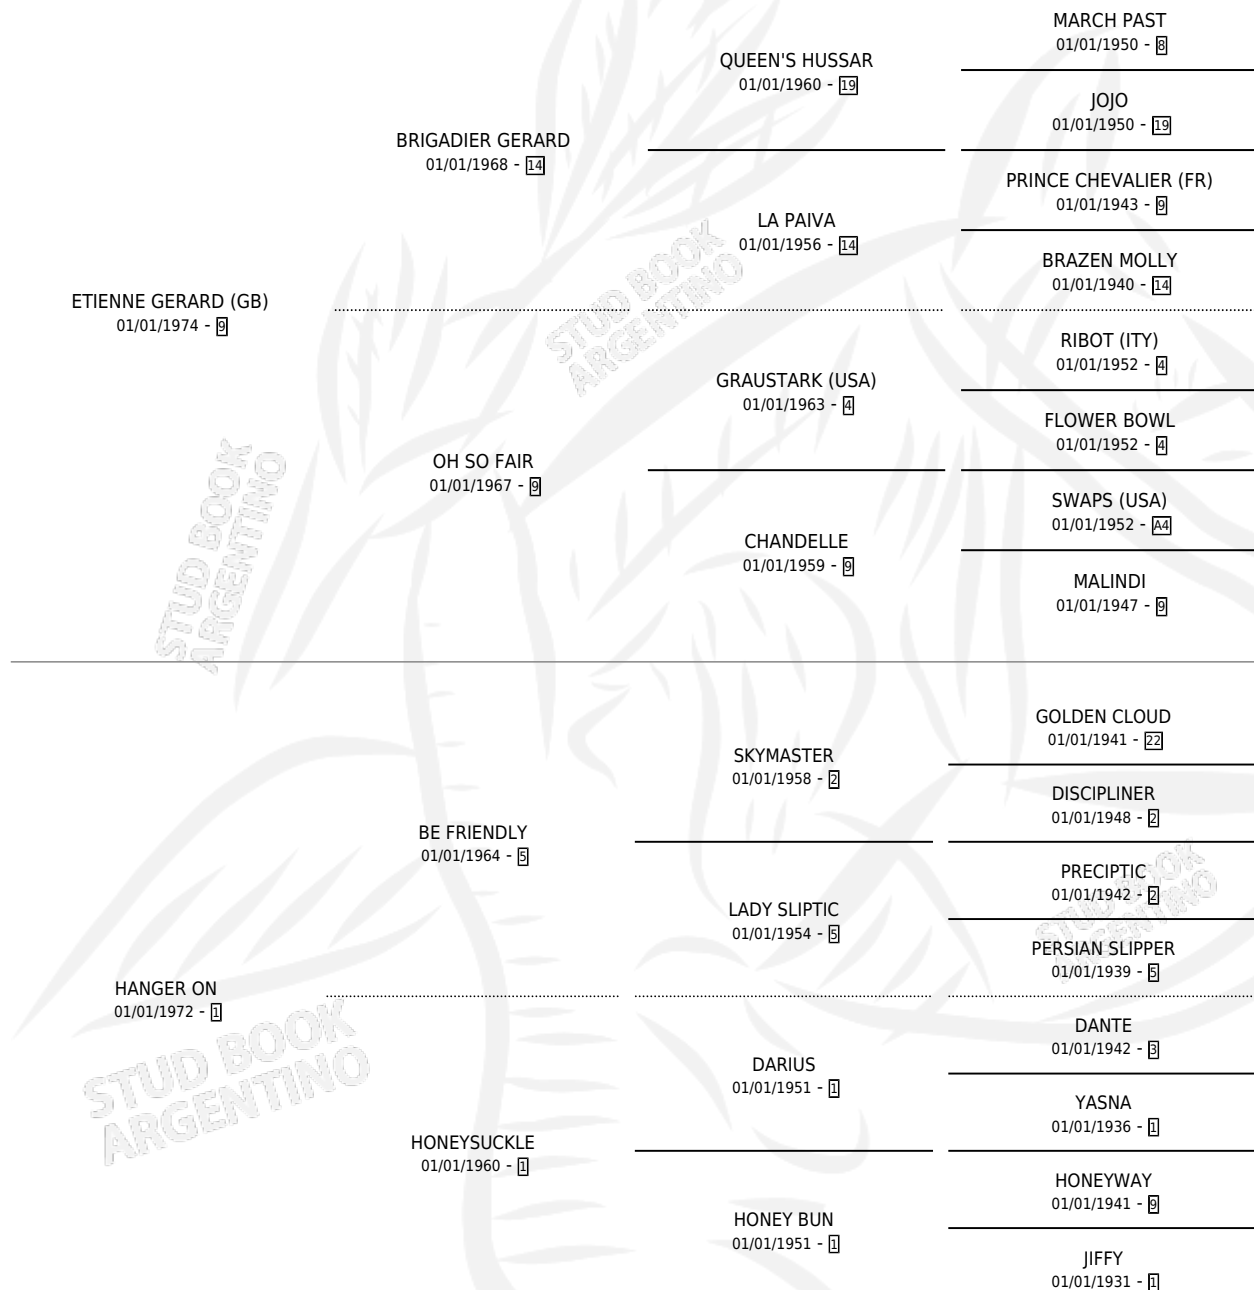

TOO MUCH HONEY

por **ETIENNE GERARD (GB)** y **HANGER ON** por **BE FRIENDLY**

Argentina · Hembra · Alazan Tostado · SP · 01/01/1978
Familia 1-n · Volumen 30

ESTADO

TIPIFICACIÓN SANGUÍNEA	X
TIPIFICACIÓN POR ADN	X
PASAPORTE	X
IDENTIFICACIÓN POR MICROCHIP	X
REPRODUCTOR	✓

Lugar de nacimiento: Campo particular

Criador: Asociacion Cooperativa De Criadores De Caballos De Carrera

~

HIJOS

	MACHOS	HEMBRAS
5 NACIERON	4	1
4 CORRIERON	3	1

SIN ACTUACIONES

PEDIGREE