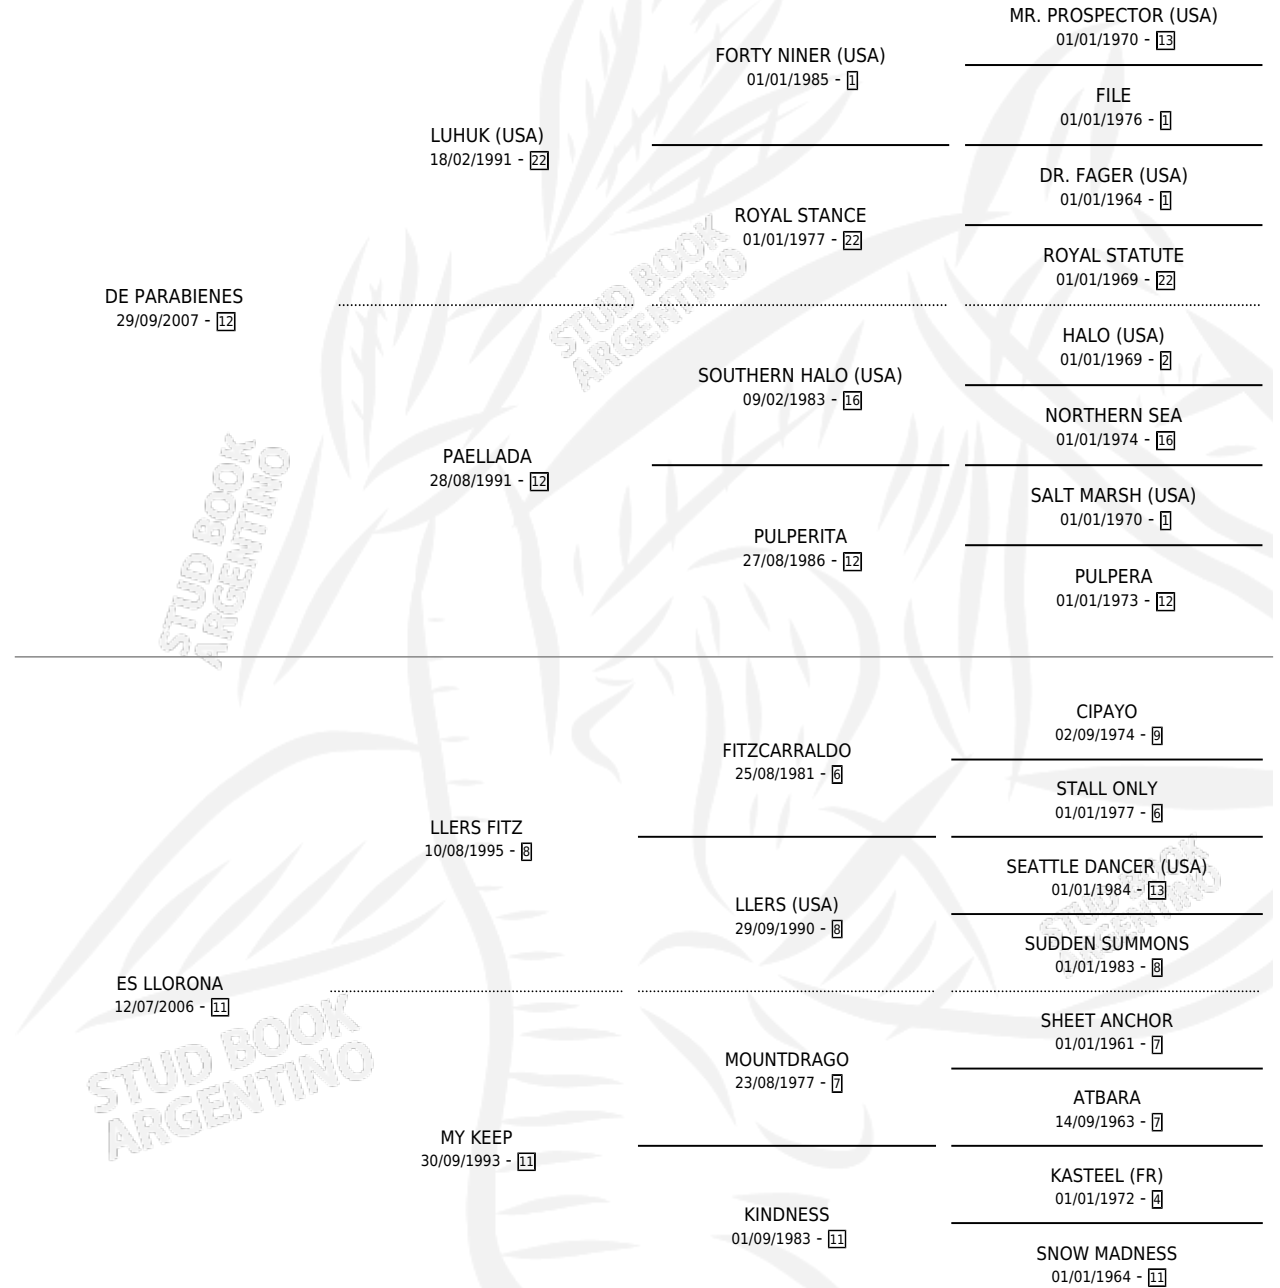

GRINGO LLORON

por DE PARABIENES y ES LLORONA por LLEERS FITZ

Argentina · Macho · Alazan · SP · 09/11/2021
Familia 11-c · Volumen 44

ESTADO

TIPIFICACIÓN SANGUÍNEA	X
TIPIFICACIÓN POR ADN	✓
PASAPORTE	✓
IDENTIFICACIÓN POR MICROCHIP	✓
REPRODUCTOR	X

Lugar de nacimiento: El Padrino

Criador: Perini Rene

PEDIGREE