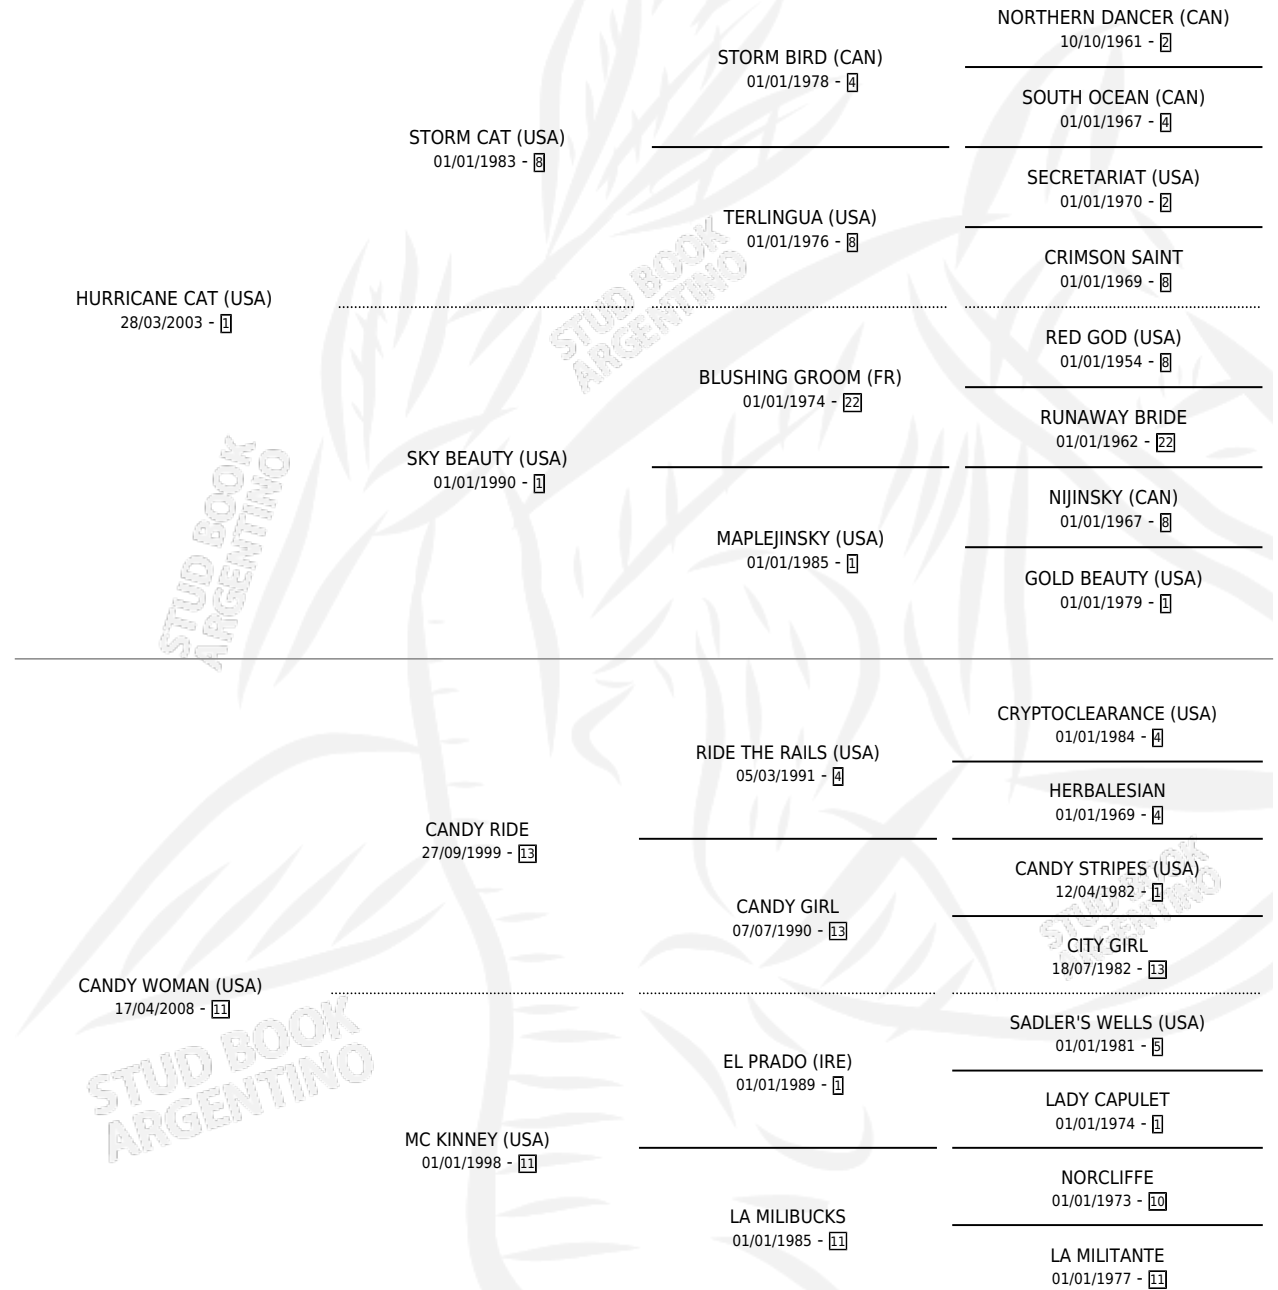

CANDY STRATEGOS

por HURRICANE CAT (USA) y CANDY WOMAN (USA) por
CANDY RIDE

Argentina · Macho · Alazan · SP · 19/08/2021
Familia 11-d · Volumen 44

ESTADO

| | |
|------------------------------|---|
| TIPIFICACIÓN SANGUÍNEA | X |
| TIPIFICACIÓN POR ADN | ✓ |
| PASAPORTE | ✓ |
| IDENTIFICACIÓN POR MICROCHIP | ✓ |
| REPRODUCTOR | X |

Lugar de nacimiento: Ojos Claros

Criador: Ojos Claros

PEDIGREE

CAMPAÑA

Solo carreras oficiales de Argentina

POR EDAD

| EDAD | CC | 1° | 2° | 3° | 4° | 5° | NP | CLC | CLG | CLCG1 | CLGG1 | IMPORTE | GANANCIA / CC |
|---------|----|------|-------|-------|------|------|------|------|------|-------|-------|-------------|---------------|
| 4 AÑOS | 2 | 0 | 1 | 1 | 0 | 0 | 0 | 0 | 0 | 0 | 0 | \$1,305,000 | \$652,500 |
| TOTALES | 2 | 0 | 1 | 1 | 0 | 0 | 0 | 0 | 0 | 0 | 0 | \$1,305,000 | \$652,500 |
| % | | 0.0% | 50.0% | 50.0% | 0.0% | 0.0% | 0.0% | 0.0% | 0.0% | 0.0% | 0.0% | | |