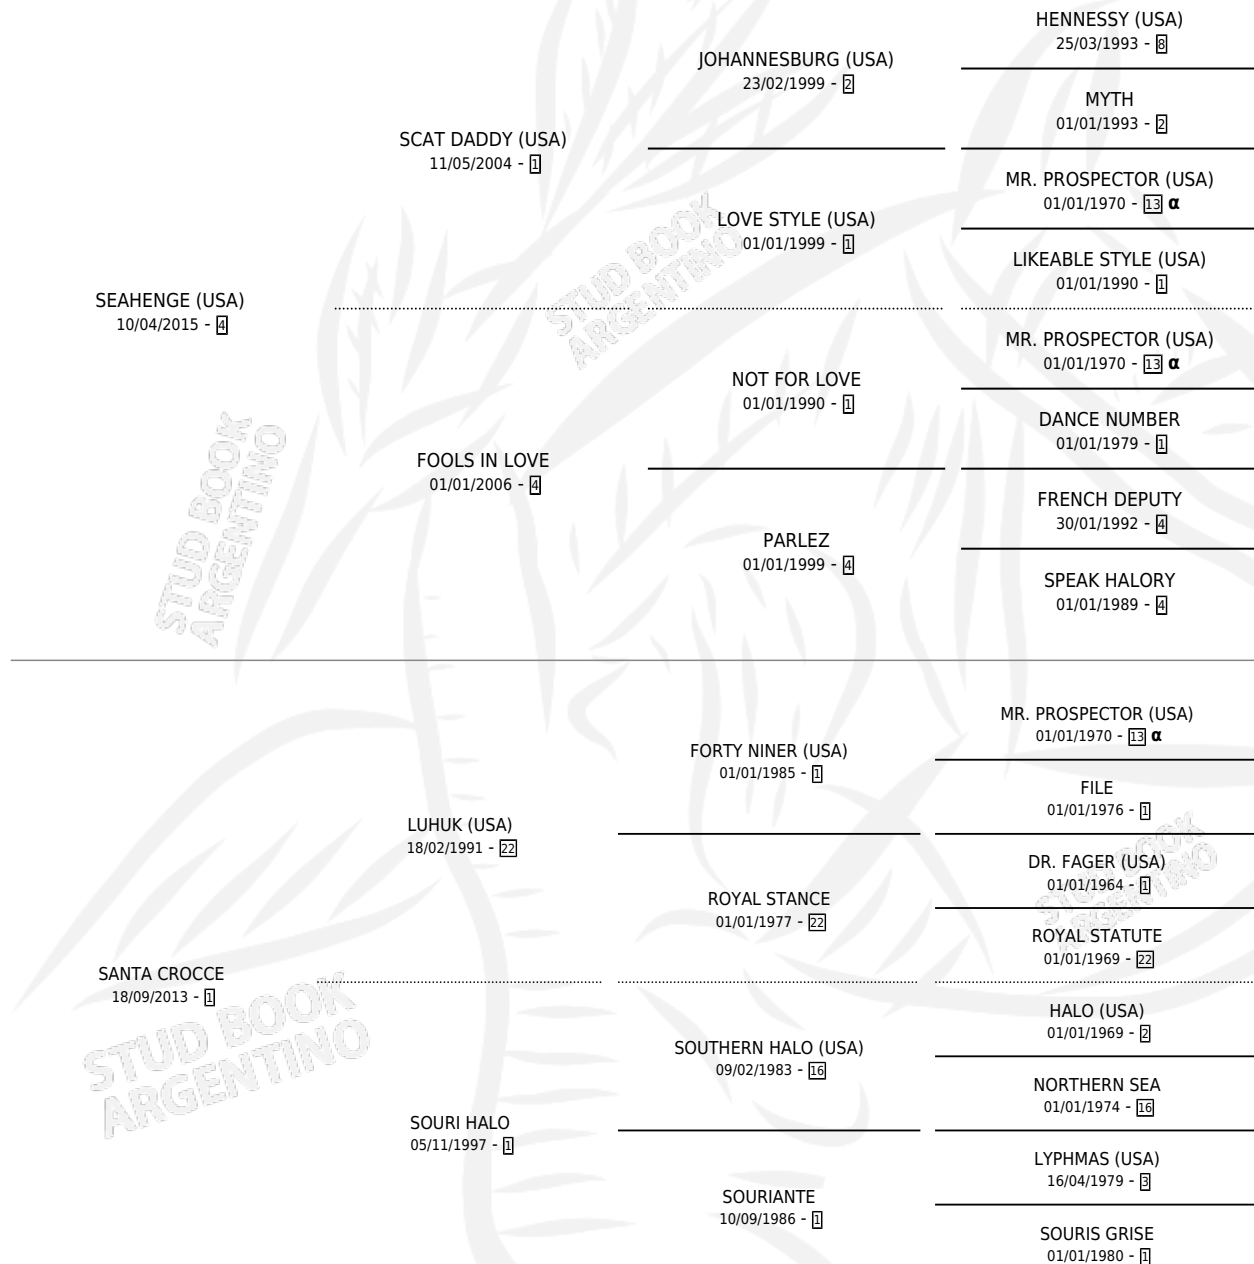

MASSAI MARA

por SEAHENGE (USA) y SANTA CROCCE por LUHUK (USA)

Argentina · Hembra · Zaino · SP · 08/10/2021
Familia 1-o · Volumen 44

ESTADO

TIPIFICACIÓN SANGUÍNEA	X
TIPIFICACIÓN POR ADN	✓
PASAPORTE	✓
IDENTIFICACIÓN POR MICROCHIP	✓
REPRODUCTOR	X

Lugar de nacimiento: Rodeo Chico
Criador: Rodeo Chico

PEDIGREE

INBREEDING : α

CAMPAÑA

Solo carreras oficiales de Argentina

POR EDAD

EDAD	CC	1°	2°	3°	4°	5°	NP	CLC	CLG	CLCG1	CLGG1	IMPORTE	GANANCIA / CC
2 AÑOS	4	1	0	1	2	0	0	2	0	0	0	\$3,214,700	\$803,675
3 AÑOS	6	0	0	0	0	2	4	2	0	0	0	\$1,026,500	\$171,083
4 AÑOS	12	0	0	3	4	1	4	0	0	0	0	\$5,309,400	\$442,450
TOTALES	22	1	0	4	6	3	8	4	0	0	0	\$9,550,600	\$434,118
%		4.5%	0.0%	18.2%	27.3%	13.6%	36.4%	18.2%	0.0%	0.0%	0.0%		