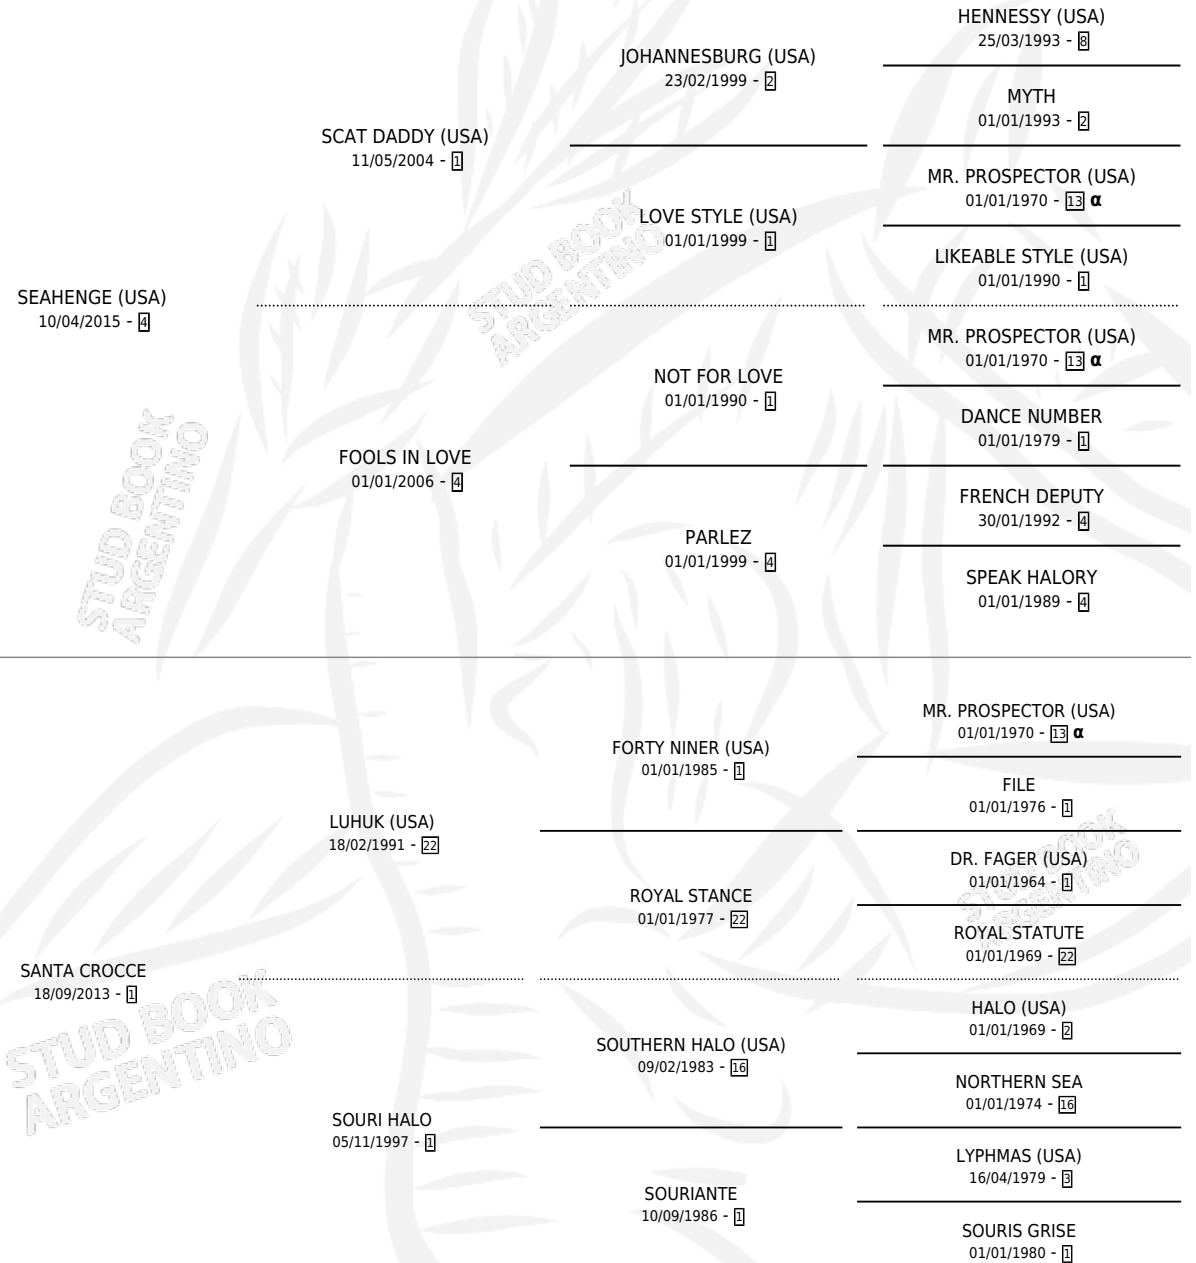

MASSAI MARA

por SEAHENGE (USA) y SANTA CROCCE por LUHUK (USA)

Argentina · Hembra · Zaino · SP · 08/10/2021
Familia 1-o · Volumen 44

ESTADO

TIPIFICACIÓN SANGUÍNEA	X
TIPIFICACIÓN POR ADN	✓
PASAPORTE	✓
IDENTIFICACIÓN POR MICROCHIP	✓
REPRODUCTOR	X

Lugar de nacimiento: Rodeo Chico

Criador: Rodeo Chico

PEDIGREE

INBREEDING : α