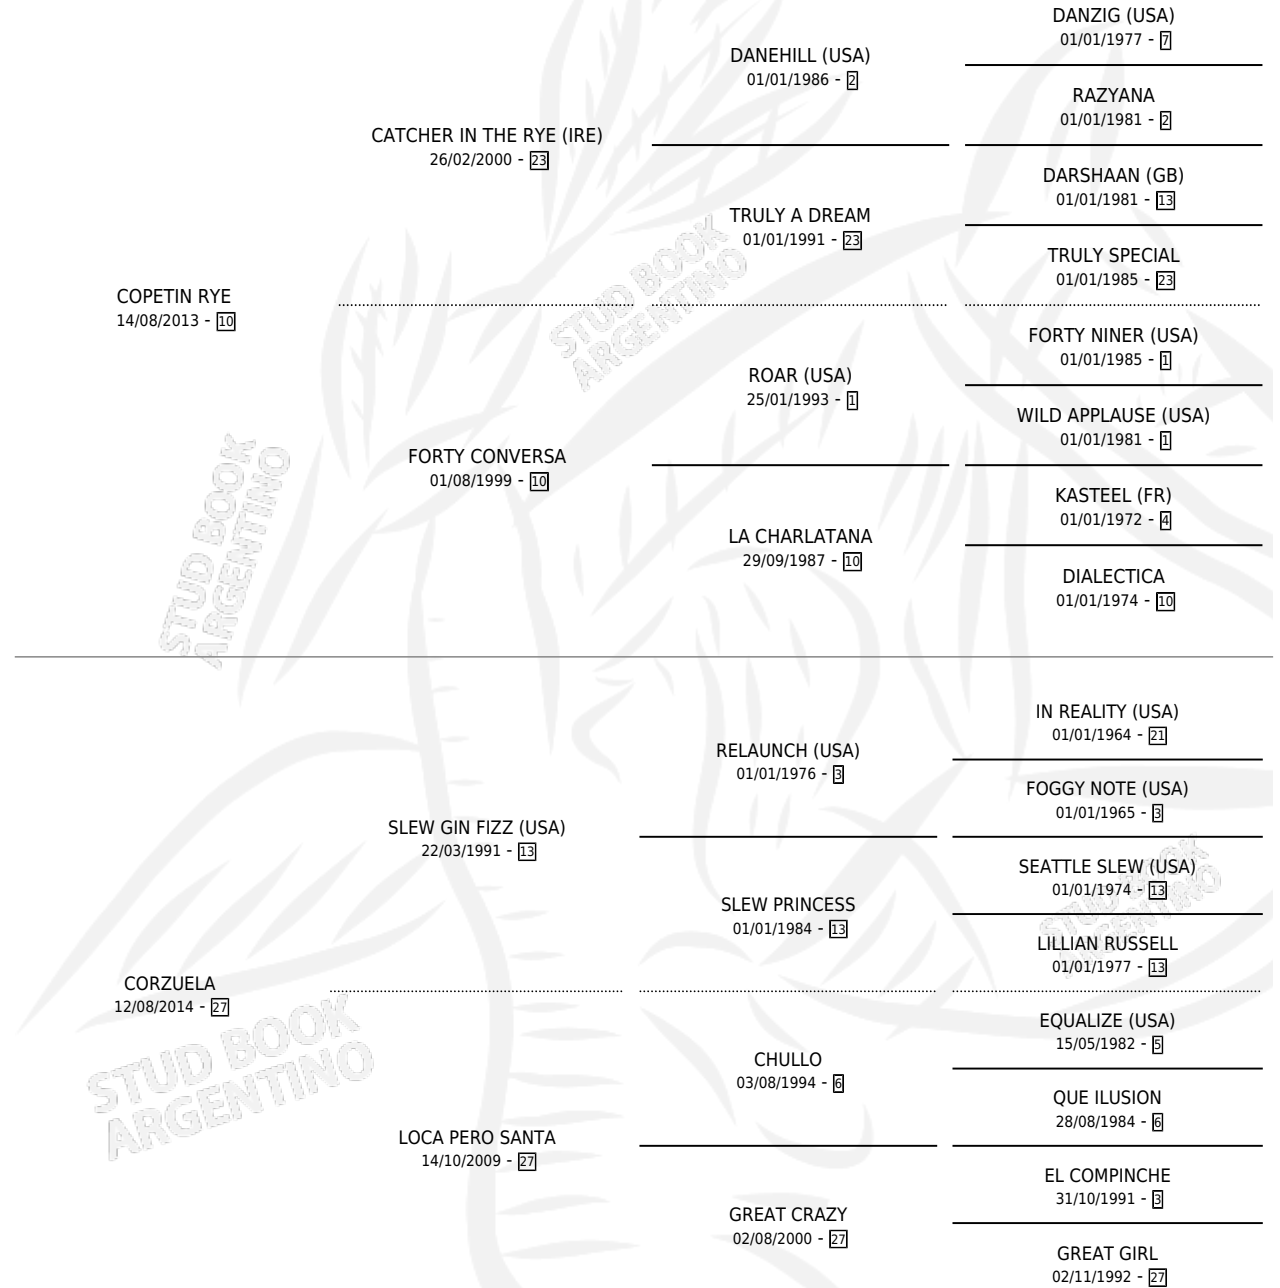

MELISA RYE

por COPETIN RYE y CORZUELA por SLEW GIN FIZZ (USA)

Argentina · Hembra · Zaino Doradillo · SP · 29/10/2021
Familia 27-a · Volumen 44

ESTADO

TIPIFICACIÓN SANGUÍNEA	X
TIPIFICACIÓN POR ADN	X
PASAPORTE	X
IDENTIFICACIÓN POR MICROCHIP	X
REPRODUCTOR	X

Lugar de nacimiento: Arroyo El Gato

Criador: Arroyo El Gato

PEDIGREE

MELISA RYE

Datos oficiales del Stud Book Argentino

Documento generado el 02/05/2026

studbook.org.ar