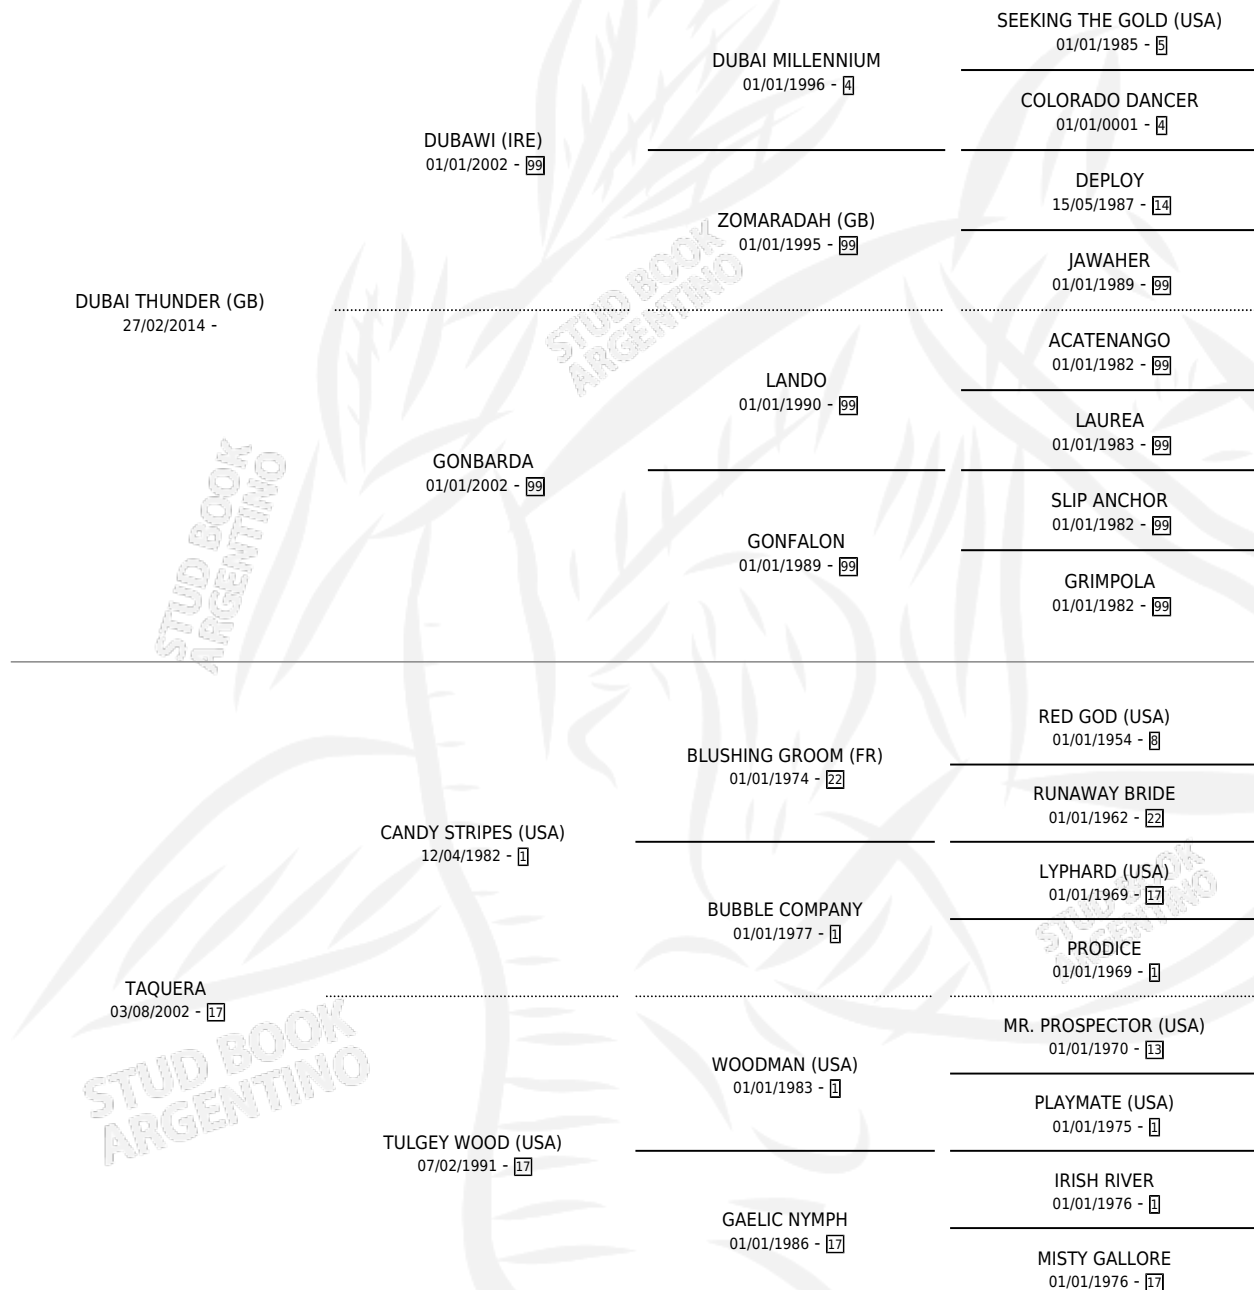

ELENA DUBAI

por **DUBAI THUNDER (GB)** y **TAQUERA** por **CANDY STRIPES (USA)**

Argentina · Hembra · Zaino · SP · 21/10/2021
Familia 17-b · Volumen 44

ESTADO

TIPIFICACIÓN SANGUÍNEA	X
TIPIFICACIÓN POR ADN	✓
PASAPORTE	✓
IDENTIFICACIÓN POR MICROCHIP	✓
REPRODUCTOR	X

Lugar de nacimiento: Cortines

Criador: Cortines

PEDIGREE

ELENA DUBAI

Datos oficiales del Stud Book Argentino

Documento generado el 14/05/2026

studbook.org.ar