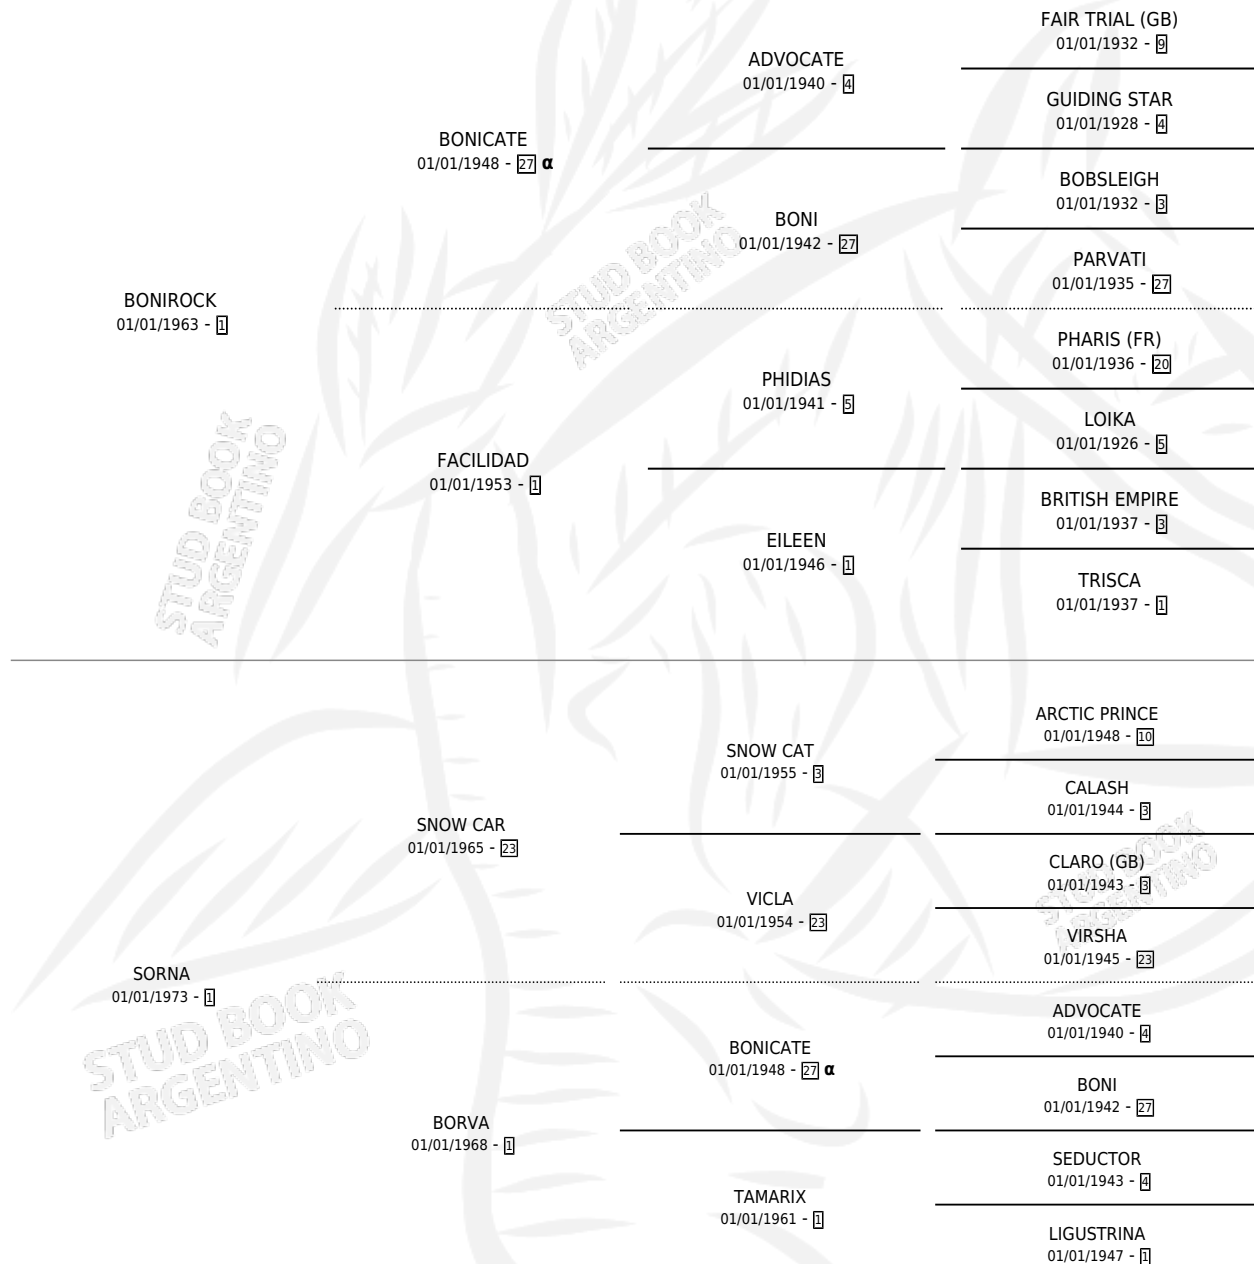

# POLACA ROCK

por **BONIROCK** y **SORNA** por **SNOW CAR**

Argentina · Hembra · Alazan Tostado · SP · 06/09/1978  
Familia 1-o · Volumen 30

## ESTADO

TIPIFICACIÓN SANGUÍNEA	✓
TIPIFICACIÓN POR ADN	X
PASAPORTE	X
IDENTIFICACIÓN POR MICROCHIP	X
REPRODUCTOR	✓

**Lugar de nacimiento:** Campo particular

**Criador:** Sin dato

~

## HIJOS

	MACHOS	HEMBRAS
7 NACIERON	3	4
2 CORRIERON	1	1
1 GANARON	1	0
<b>0</b> GANADORES <b>CL</b>	<b>0</b> GANADORES <b>GR</b>	<b>0</b> GANADORES <b>G1</b>

## PEDIGREE

INBREEDING : α

S

cimientos 7 / Efectividad 50.00%

PADRILLO	PRODUCTO	CRIADOR	1ER SERVICIO	ÚLTIMO SERVICIO
NUGGET	Ø		08/12/1999	08/12/1999
<b>POLACA ROCK</b>	KIPETITE (H ZD, 11/09/1998)	SIN DATO	08/10/1997	12/10/1997
KYUYO	MILEGUILA (H Z, 29/09/1997)	SIN DATO	11/08/1996	23/10/1996
BENTON	Ø		13/08/1995	20/08/1995
BENTON	Ø		07/08/1994	14/08/1994
BENTON	Ø		28/09/1993	01/10/1993
BENTON	MISS ALSINA (H ZC, 20/09/1993)	SIN DATO	26/09/1992	28/09/1992
BENTON	Ø		14/10/1991	16/10/1991
BENTON	PETIT JEAN (M Z, 06/10/1991)	SIN DATO	12/10/1990	19/10/1990
PRODIGO	Ø		05/12/1987	05/12/1987
BENTON	Ø		10/08/1986	10/08/1986
BENTON	THE LASTONE (M Z, 03/10/1986)	SIN DATO	19/10/1985	19/10/1985
BENTON	BEN ROCK (H ZD, 12/10/1985) •MURIÓ EL 12/05/2003•	SIN DATO		
BENTON	BOLAKITO (M Z, 15/10/1984)	SIN DATO		