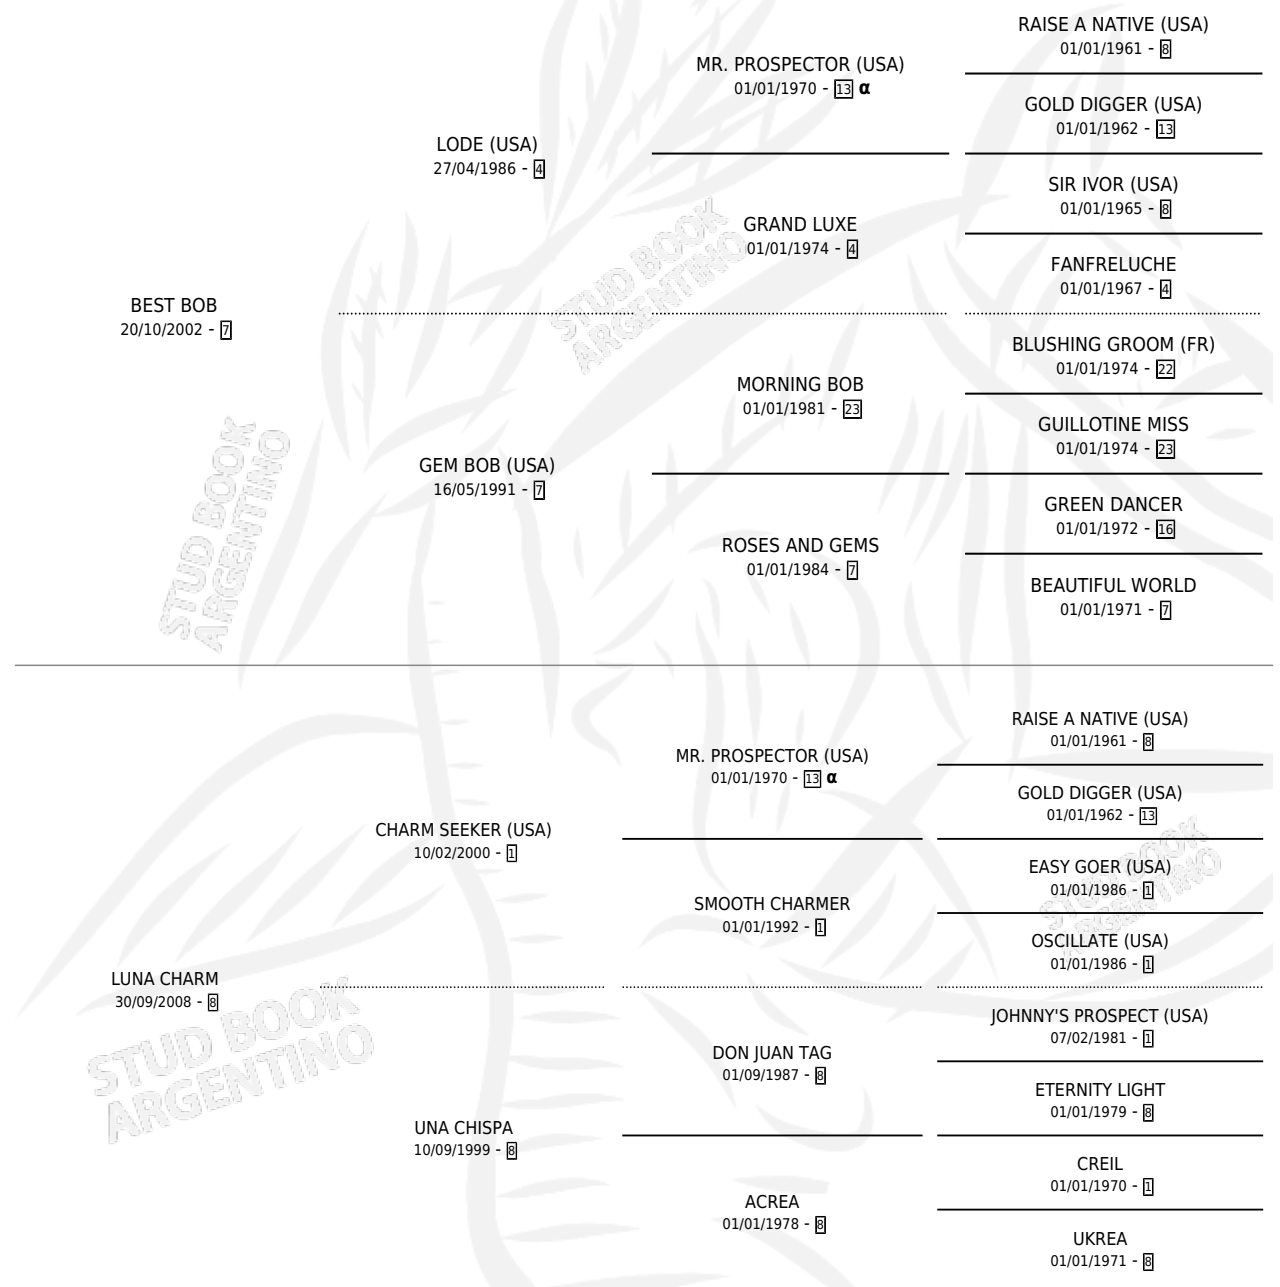

LUNATICO BEST

por **BEST BOB** y **LUNA CHARM** por **CHARM SEEKER (USA)**

Argentina · Macho · Alazan · SP · 29/10/2021
Familia 8-g · Volumen 44

ESTADO

TIPIFICACIÓN SANGUÍNEA	X
TIPIFICACIÓN POR ADN	✓
PASAPORTE	✓
IDENTIFICACIÓN POR MICROCHIP	✓
REPRODUCTOR	X

Lugar de nacimiento: Las Taperas

Criador: Paez Alfredo Rodolfo

PEDIGREE

INBREEDING : α

CAMPAÑA

Solo carreras oficiales de Argentina

POR EDAD

EDAD	CC	1°	2°	3°	4°	5°	NP	CLC	CLG	CLCG1	CLGG1	IMPORTE	GANANCIA / CC
3 AÑOS	4	0	0	1	0	1	2	0	0	0	0	\$1,353,300	\$338,325
4 AÑOS	4	1	0	0	1	1	1	0	0	0	0	\$981,250	\$245,313
TOTALES	8	1	0	1	1	2	3	0	0	0	0	\$2,334,550	\$291,819
%		12.5%	0.0%	12.5%	12.5%	25.0%	37.5%	0.0%	0.0%	0.0%	0.0%		

Ganador en La Plata - \$2,334,550, a los 4 años.

POR DISTANCIA

HIPODROMO	CC	1°	2°	3°	4°	5°	NP	CLC	CLG	CLCG1	CLGG1	IMPORTE
LA PLATA	8	1	0	1	1	2	3	0	0	0	0	\$2,334,550
2000 MTS	2	0	0	0	1	0	1	0	0	0	0	\$674,750
1600 MTS	2	1	0	0	0	1	0	0	0	0	0	\$306,500
1400 MTS	1	0	0	0	0	0	1	0	0	0	0	\$223,500
1200 MTS	3	0	0	1	0	1	1	0	0	0	0	\$1,129,800