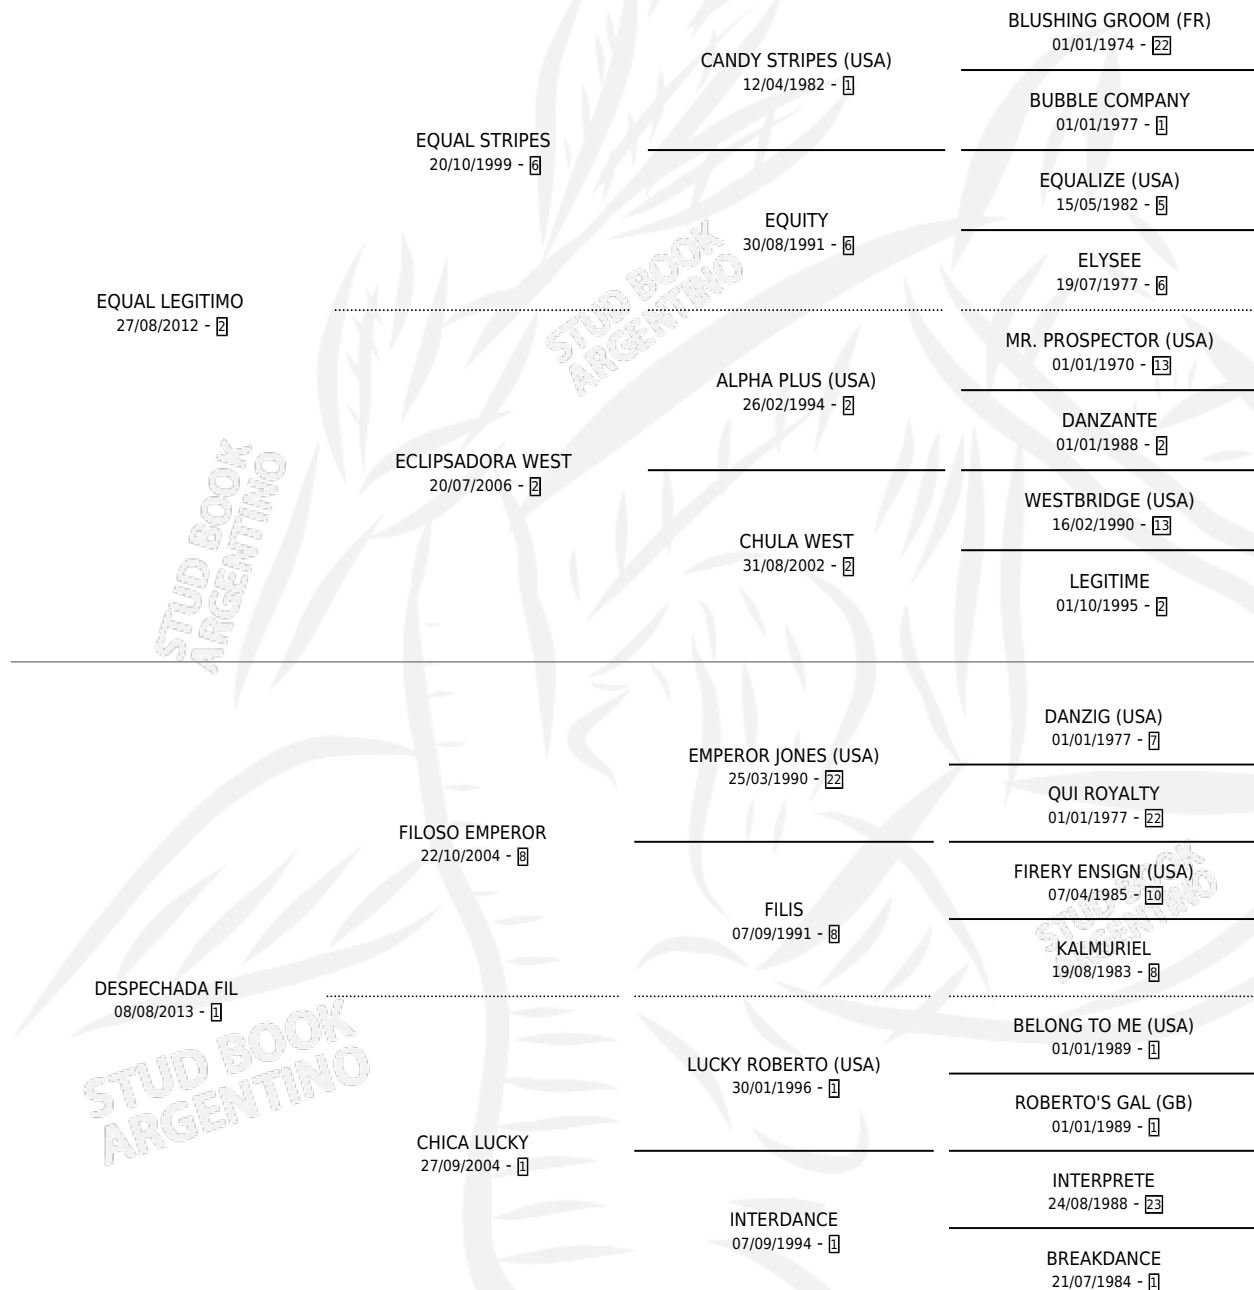

EQUAL FIL

por **EQUAL LEGITIMO** y **DESPECHADA FIL** por **FILOSO EMPEROR**

Argentina · Hembra · Zaino Doradillo · SP · 01/11/2021
Familia 1-o · Volumen 44

ESTADO

TIPIFICACIÓN SANGUÍNEA	X
TIPIFICACIÓN POR ADN	✓
PASAPORTE	✓
IDENTIFICACIÓN POR MICROCHIP	✓
REPRODUCTOR	X

Lugar de nacimiento: Los Desagues

Criador: Los Desagues

PEDIGREE

EQUAL FIL

Datos oficiales del Stud Book Argentino

Documento generado el 04/05/2026

studbook.org.ar