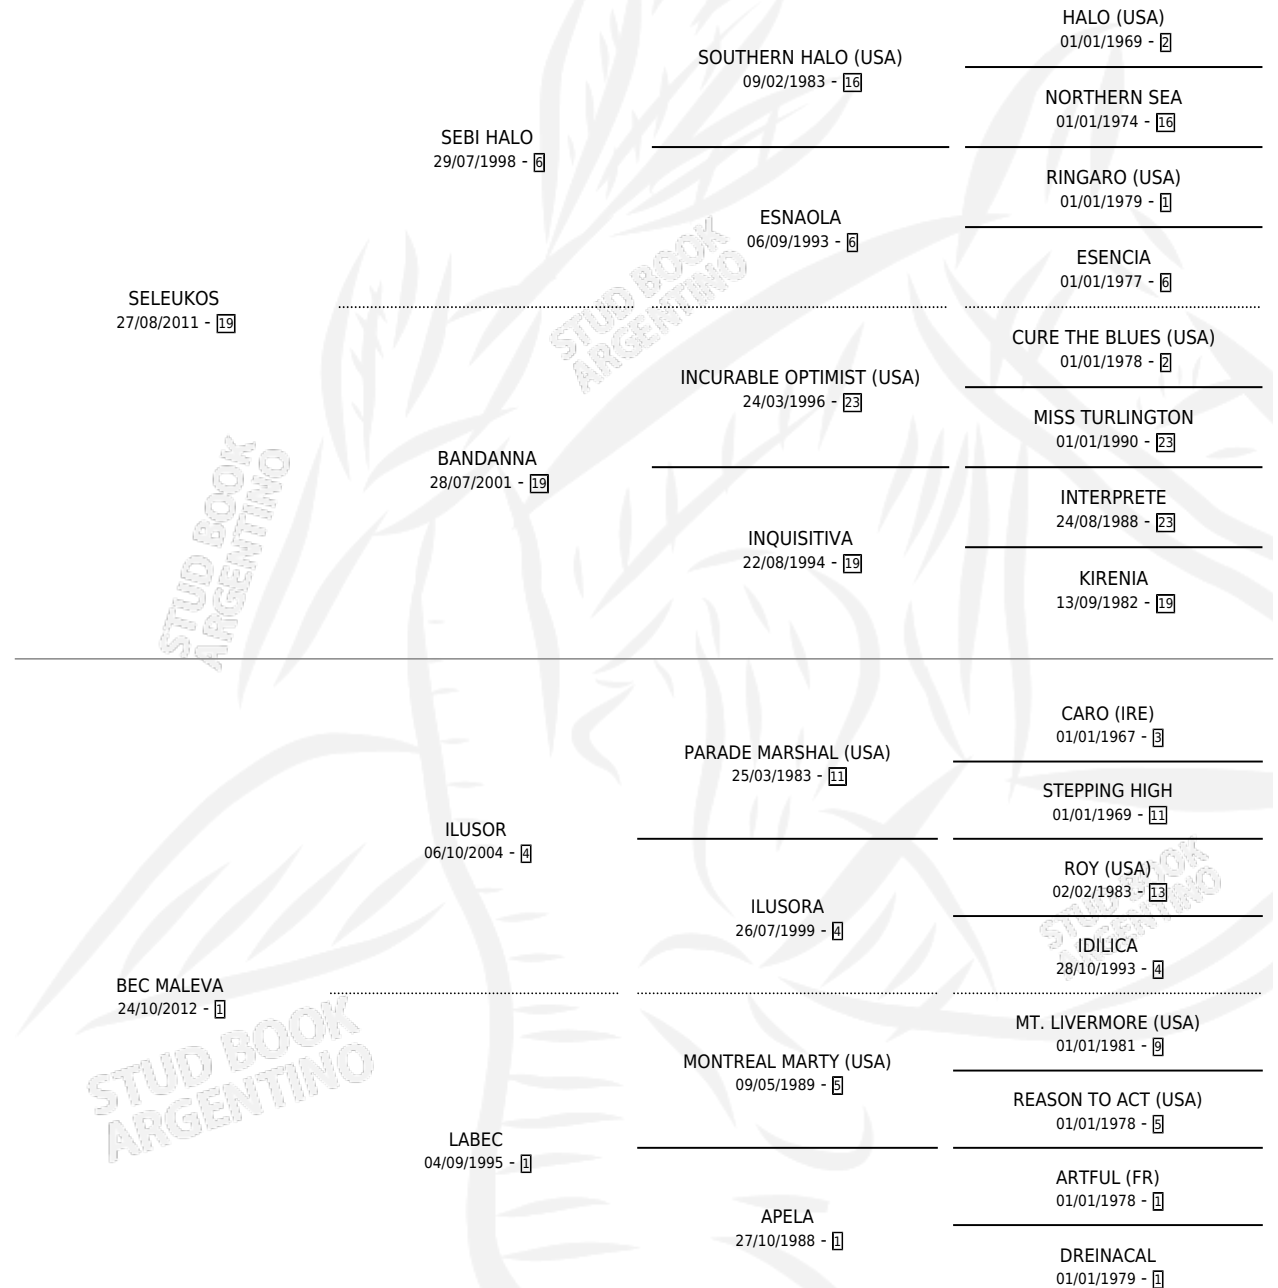

ILUSO SELEUKOS

por SELEUKOS y BEC MALEVA por ILUSOR

Argentina · Macho · Zaino · SP · 05/10/2021
Familia 1-w · Volumen 44

ESTADO

TIPIFICACIÓN SANGUÍNEA	X
TIPIFICACIÓN POR ADN	X
PASAPORTE	X
IDENTIFICACIÓN POR MICROCHIP	X
REPRODUCTOR	X

Lugar de nacimiento: Don Federico
Criador: Ledezma Esteban Fabian

PEDIGREE

ILUSO SELEUKOS

Datos oficiales del Stud Book Argentino

Documento generado el 12/06/2026

studbook.org.ar