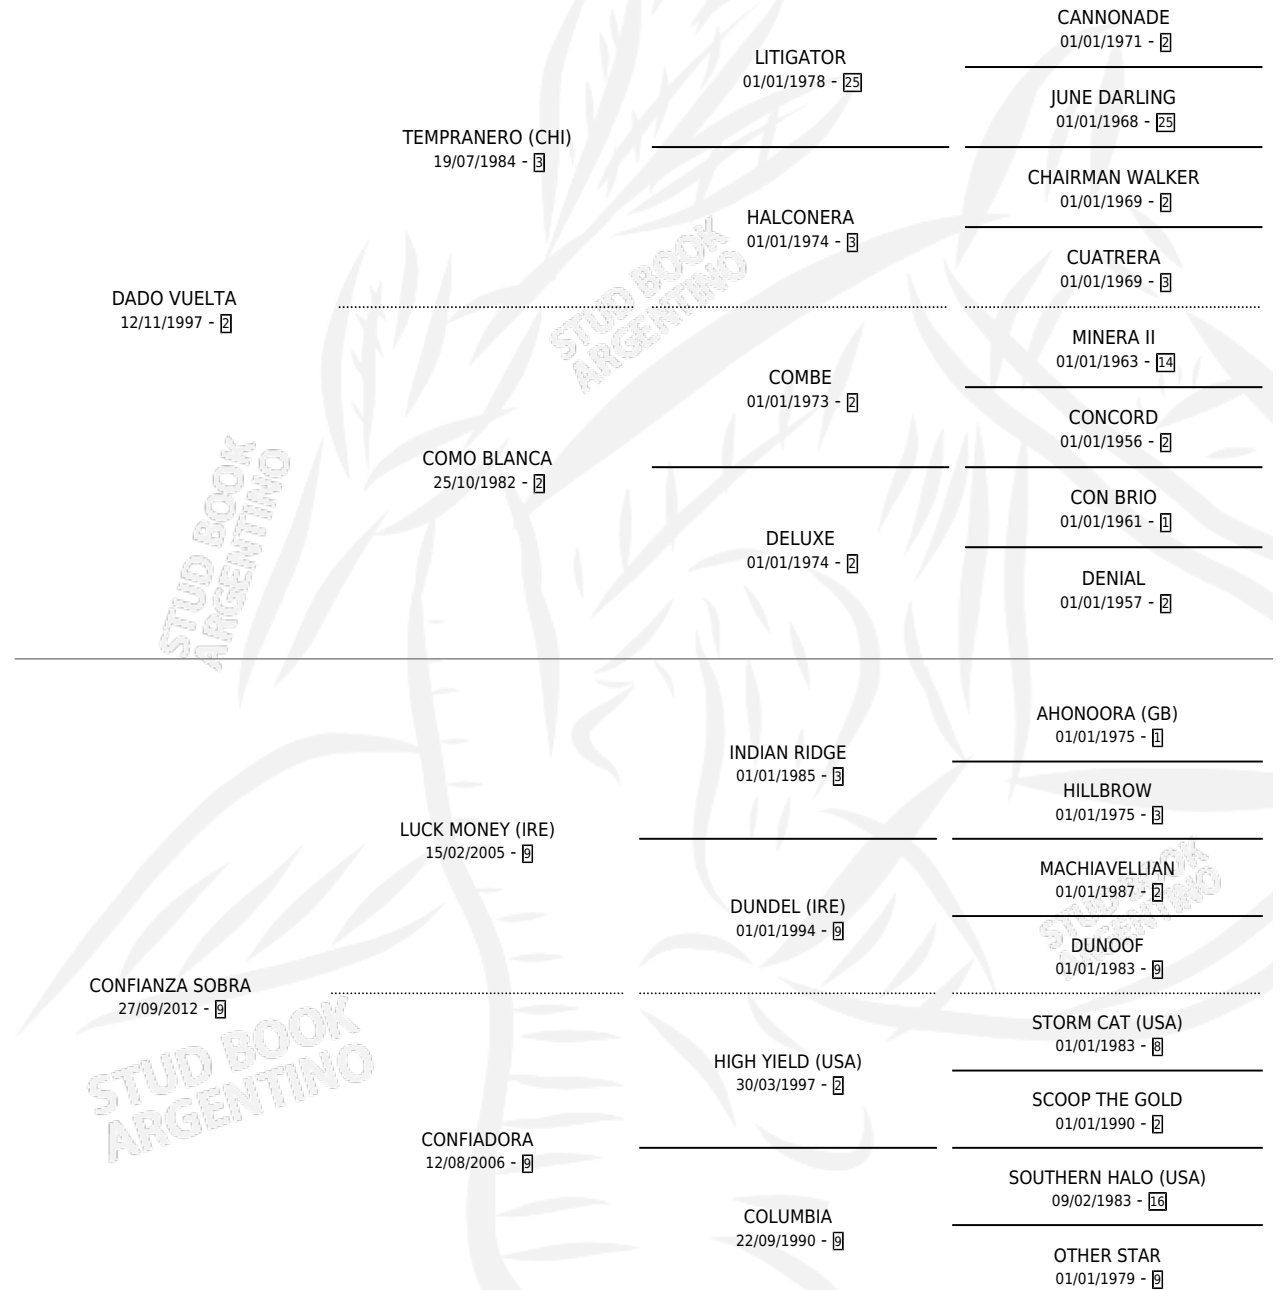

CONFIA DE VUELTA

por DADO VUELTA y CONFIANZA SOBRA por LUCK MONEY (IRE)

Argentina · Hembra · Zaino · SP · 24/07/2021
Familia 9-g · Volumen 44

ESTADO

TIPIFICACIÓN SANGUÍNEA	X
TIPIFICACIÓN POR ADN	✓
PASAPORTE	✓
IDENTIFICACIÓN POR MICROCHIP	✓
REPRODUCTOR	X

Lugar de nacimiento: Las Dos Hermanas
Criador: Goicoechea Juan Fernando

PEDIGREE

CAMPAÑA

Solo carreras oficiales de Argentina

POR EDAD

EDAD	CC	1°	2°	3°	4°	5°	NP	CLC	CLG	CLCG1	CLGG1	IMPORTE	GANANCIA / CC
2 AÑOS	1	0	0	0	0	0	1	0	0	0	0	\$0	\$0
TOTALES	1	0	0	0	0	0	1	0	0	0	0	\$0	\$0
%		0.0%	0.0%	0.0%	0.0%	0.0%	100%	0.0%	0.0%	0.0%	0.0%		