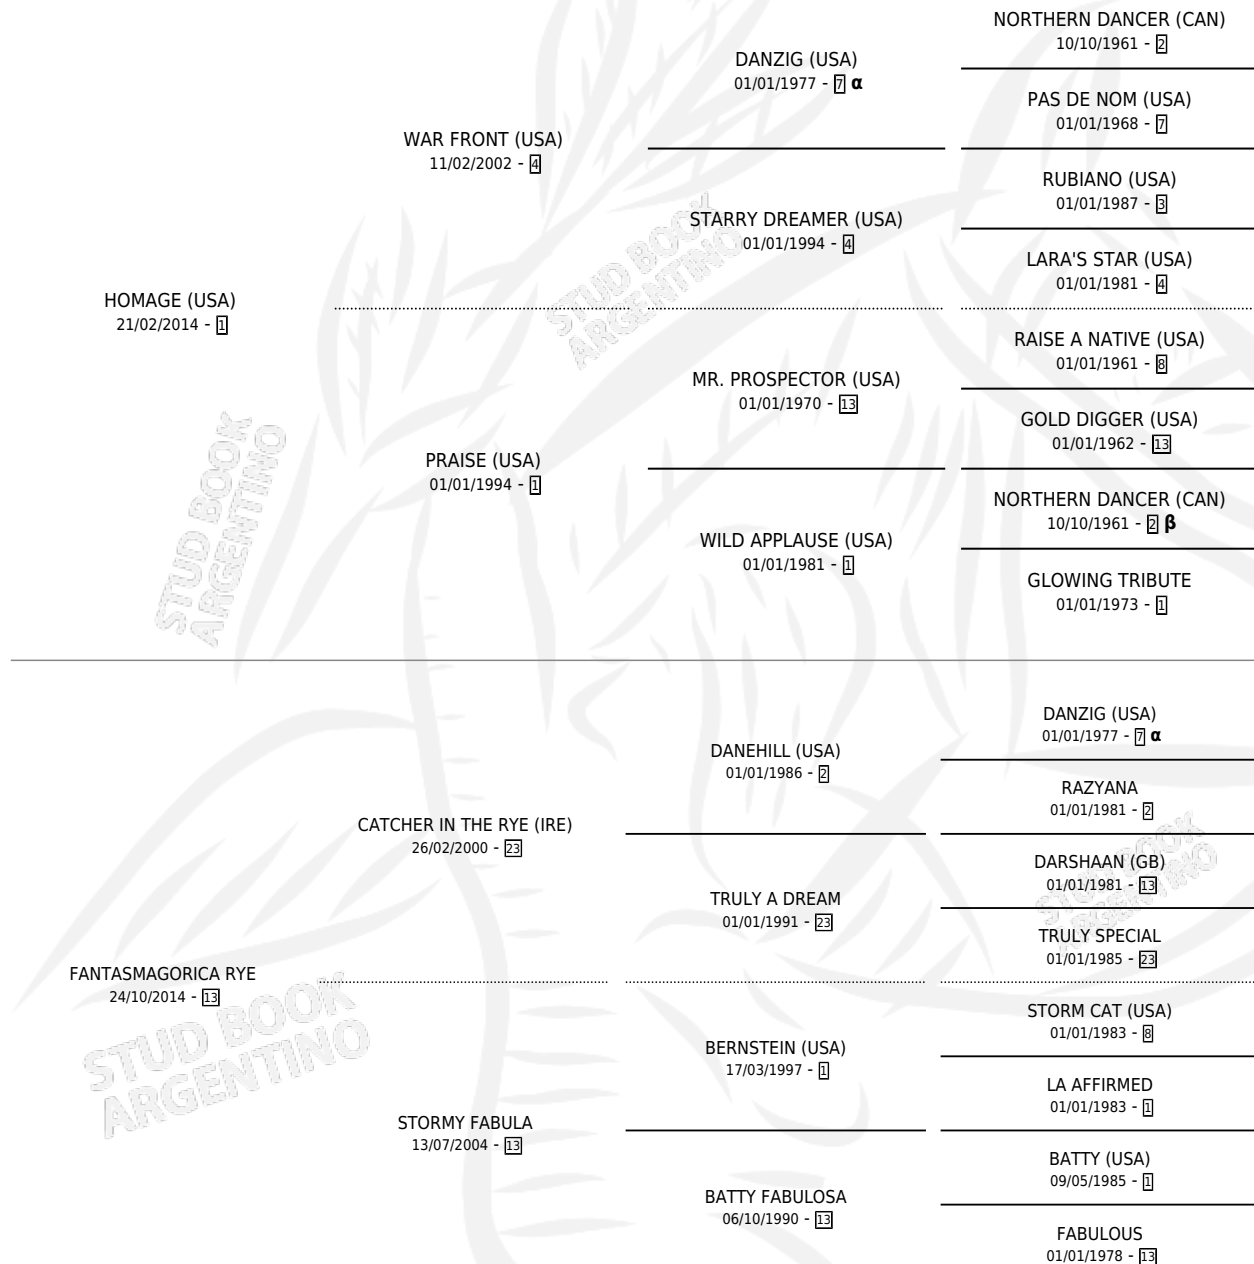

HOMARICRIST

por **HOMAGE (USA)** y **FANTASMAGORICA RYE** por
CATCHER IN THE RYE (IRE)

Argentina · Hembra · Zaino · SP · 22/10/2021
Familia 13-c · Volumen 44

ESTADO

TIPIFICACIÓN SANGUÍNEA	X
TIPIFICACIÓN POR ADN	✓
PASAPORTE	✓
IDENTIFICACIÓN POR MICROCHIP	✓
REPRODUCTOR	X

Lugar de nacimiento: Don Yeye

Criador: Dalton Javier Augusto, Dalton Guillermo Pedro
y Dalton Patricio Carlos Alberto

PEDIGREE

INBREEDING : **α,β**

CAMPAÑA

Solo carreras oficiales de Argentina

POR EDAD

EDAD	CC	1°	2°	3°	4°	5°	NP	CLC	CLG	CLCG1	CLGG1	IMPORTE	GANANCIA / CC
3 AÑOS	4	0	0	0	0	2	2	0	0	0	0	\$462,875	\$115,719
4 AÑOS	8	0	0	2	2	3	1	0	0	0	0	\$1,699,000	\$212,375
TOTALES	12	0	0	2	2	5	3	0	0	0	0	\$2,161,875	\$180,156
%		0.0%	0.0%	16.7%	16.7%	41.7%	25.0%	0.0%	0.0%	0.0%	0.0%		

Placés en San Isidro en 12 carreras disputadas.

POR DISTANCIA

HIPODROMO	CC	1°	2°	3°	4°	5°	NP	CLC	CLG	CLCG1	CLGG1	IMPORTE
SAN ISIDRO	12	0	0	2	2	5	3	0	0	0	0	\$2,161,875
1600 MTS	2	0	0	0	0	1	1	0	0	0	0	\$245,000
1400 MTS	3	0	0	1	1	1	0	0	0	0	0	\$884,000
1200 MTS	5	0	0	1	1	1	2	0	0	0	0	\$810,000
1300 MTS	2	0	0	0	0	2	0	0	0	0	0	\$222,875