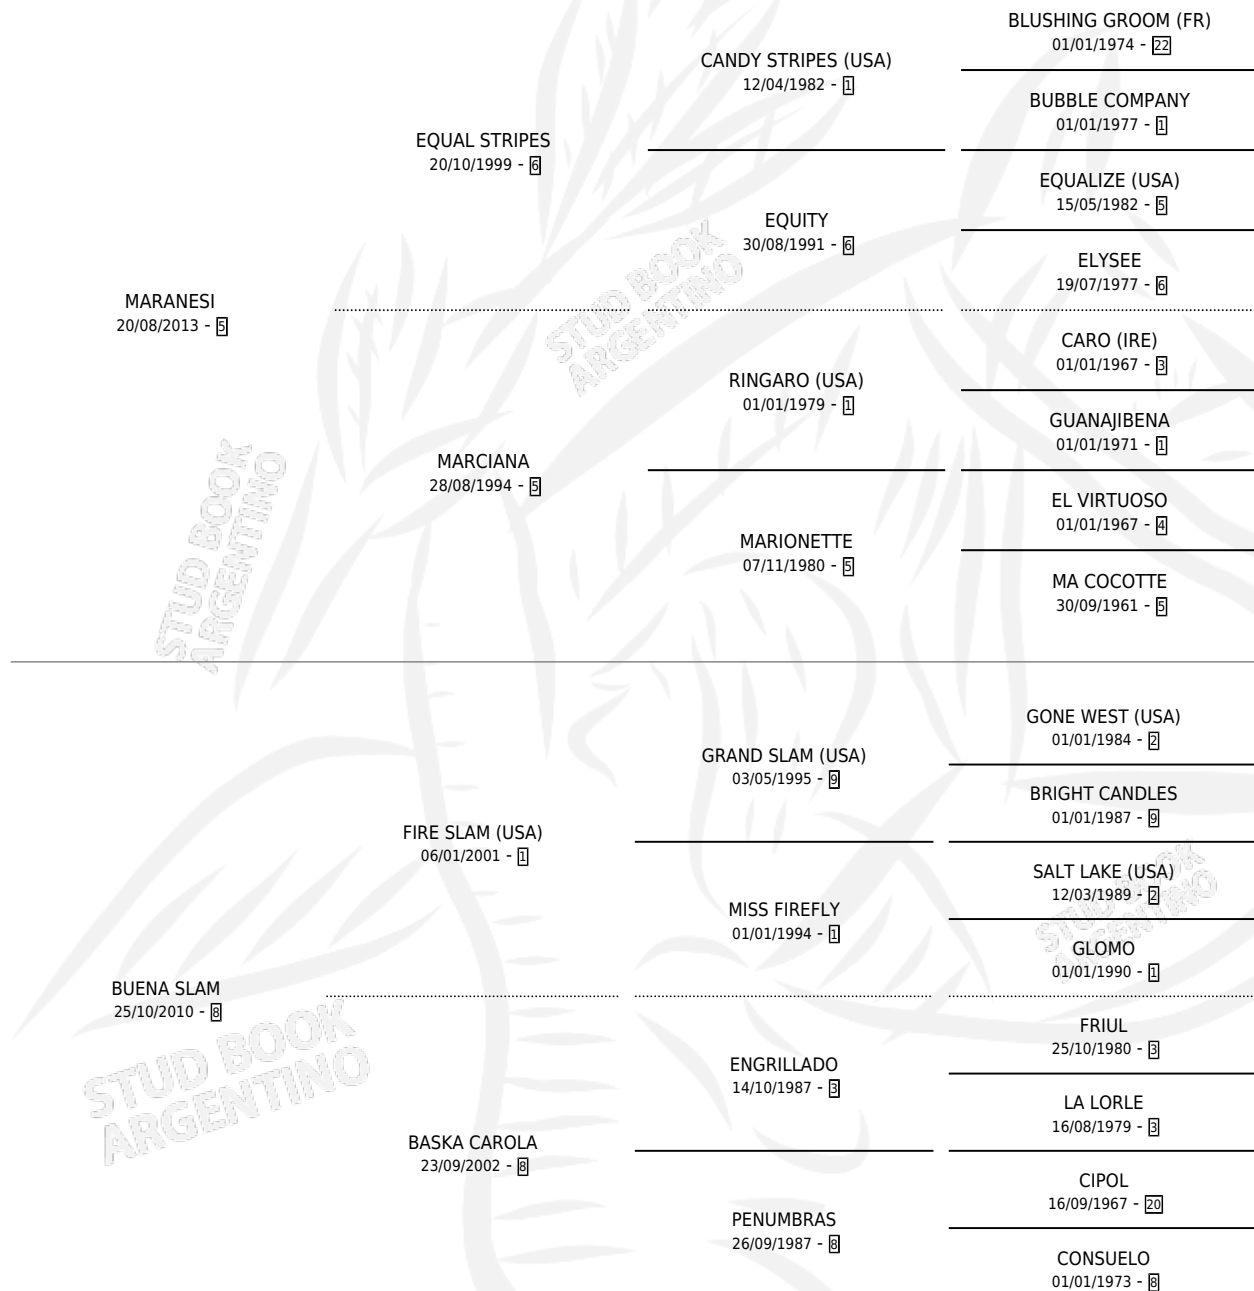

DIOSA PAGANA

por **MARANESI** y **BUENA SLAM** por **FIRE SLAM (USA)**

Argentina · Hembra · Alazan · SP · 28/09/2021
Familia 8-j · Volumen 44

ESTADO

TIPIFICACIÓN SANGUÍNEA	X
TIPIFICACIÓN POR ADN	✓
PASAPORTE	✓
IDENTIFICACIÓN POR MICROCHIP	✓
REPRODUCTOR	X

Lugar de nacimiento: Ferre

Criador: Rivera Villalba Diego Maximiliano

PEDIGREE

DIOSA PAGANA

Datos oficiales del Stud Book Argentino

Documento generado el 15/05/2026

studbook.org.ar