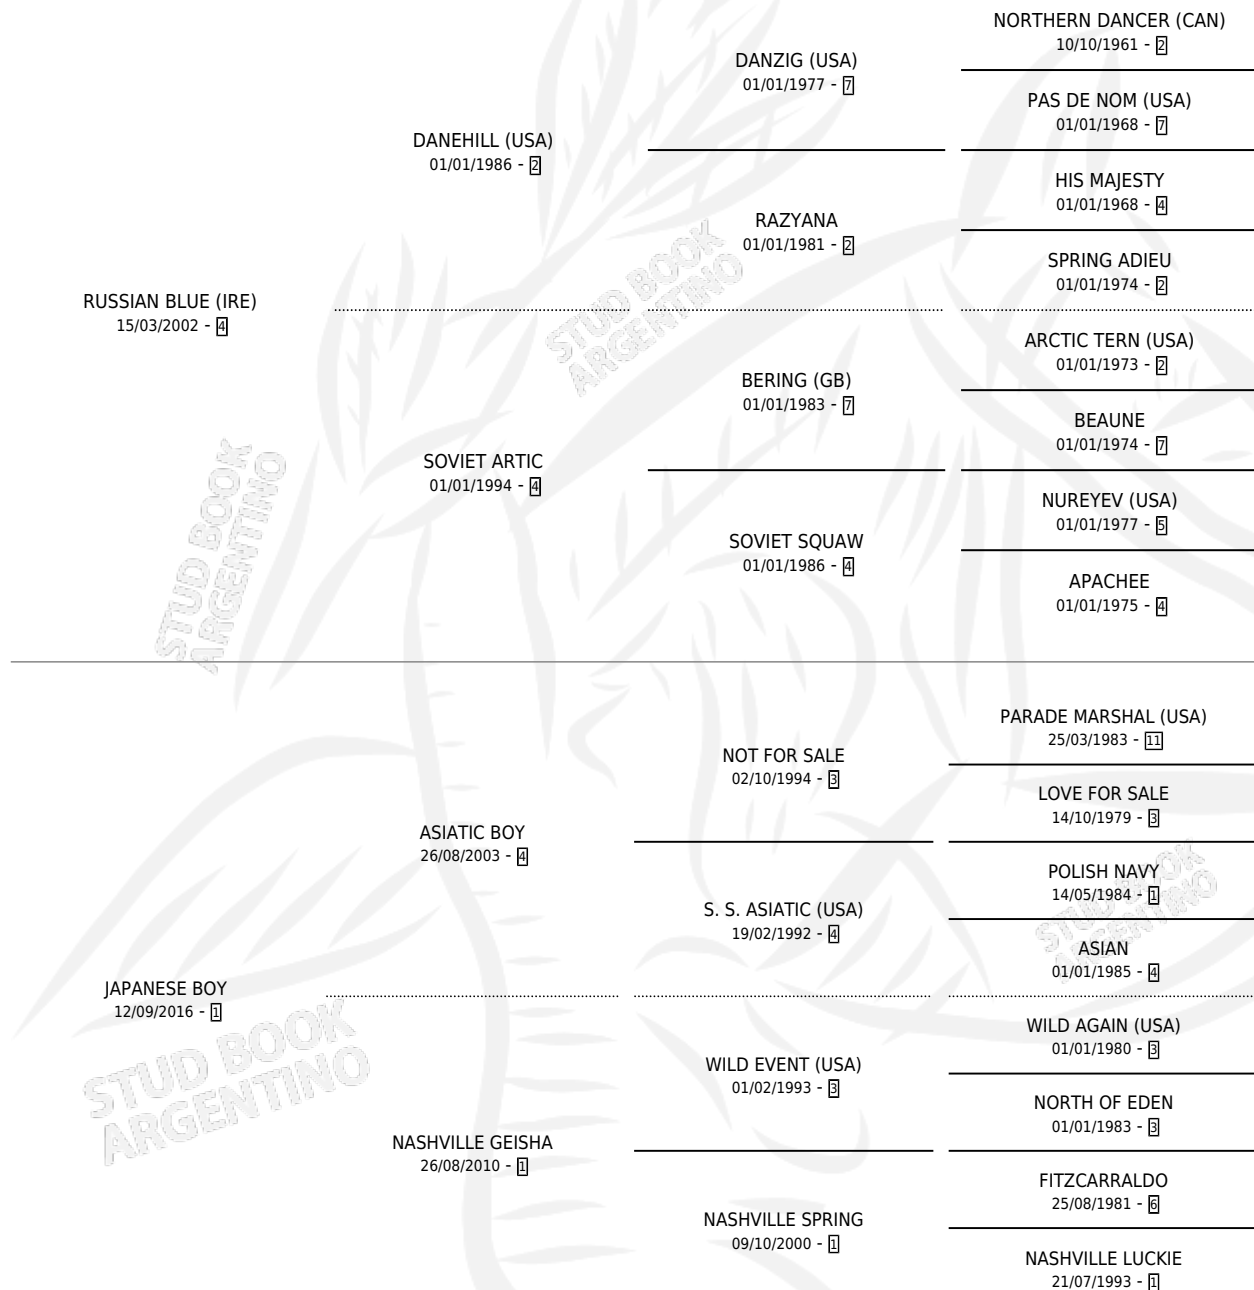

TILIN

por **RUSSIAN BLUE (IRE)** y **JAPANESE BOY** por **ASIATIC BOY**

Argentina · Hembra · Zaino · SP · 28/09/2021
Familia 1-p · Volumen 44

ESTADO

TIPIFICACIÓN SANGUÍNEA	X
TIPIFICACIÓN POR ADN	✓
PASAPORTE	X
IDENTIFICACIÓN POR MICROCHIP	✓
REPRODUCTOR	X

Lugar de nacimiento: El Vasco Dos

Criador: Fredes Fabian Ariel y Saldias Jorge Daniel

PEDIGREE

TILIN

Datos oficiales del Stud Book Argentino

Documento generado el 26/04/2026

studbook.org.ar