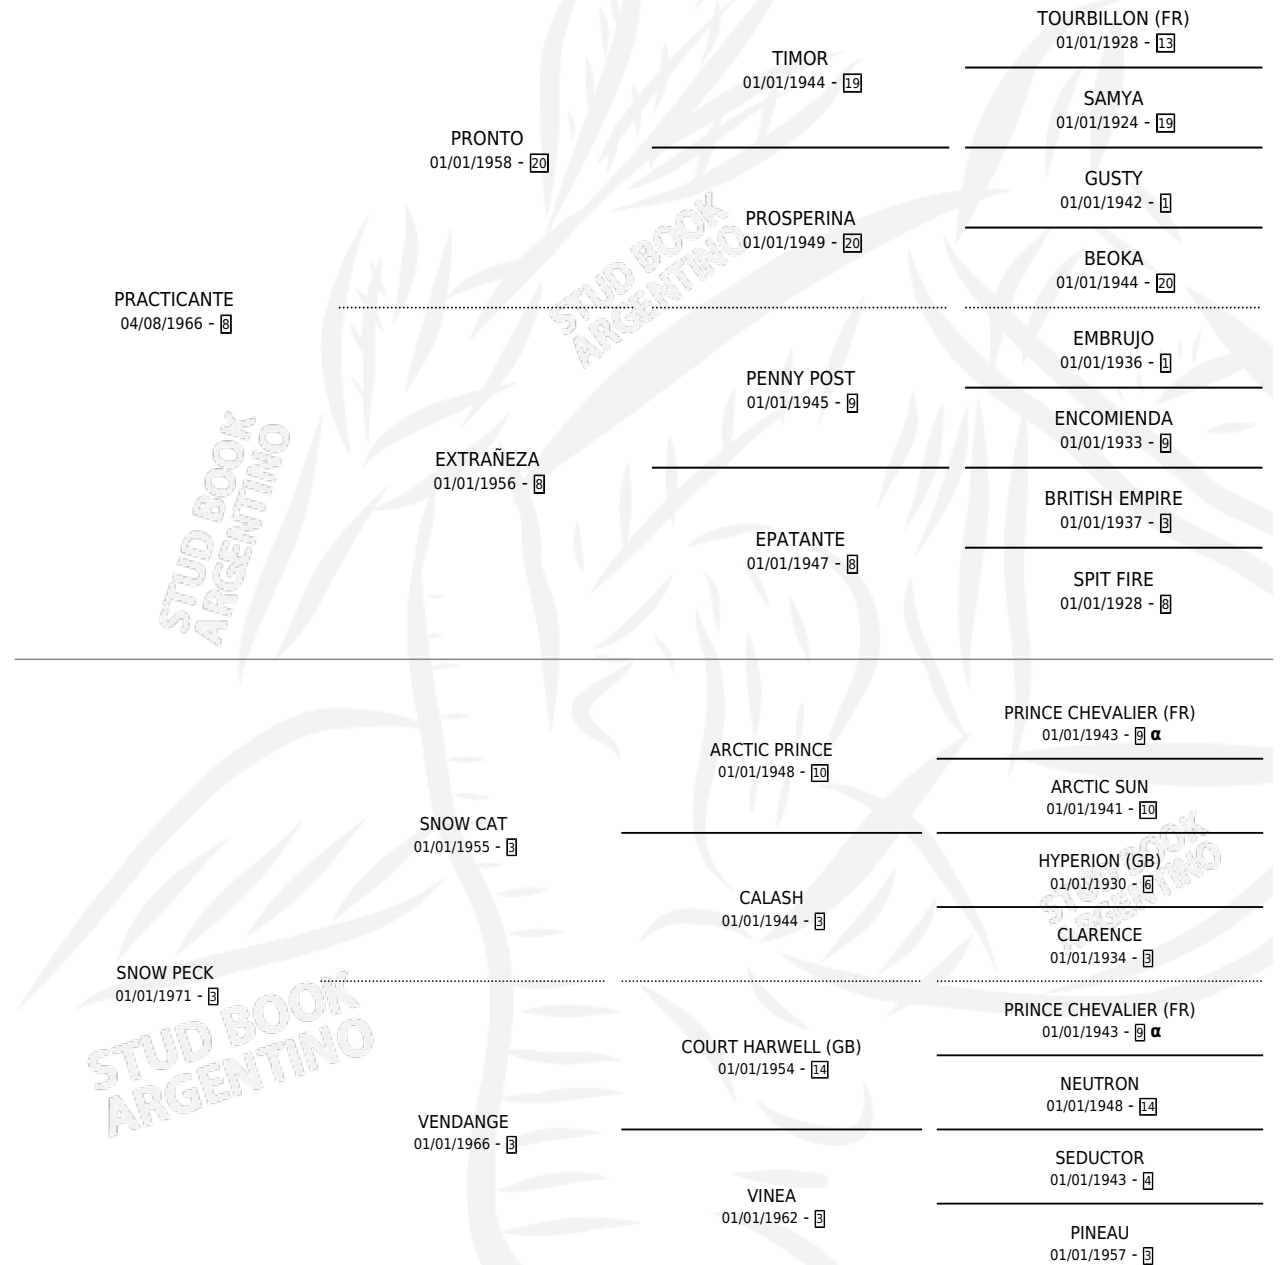

SERPENTEANTE

por PRACTICANTE y SNOW PECK por SNOW CAT

Argentina · Macho · No Consigna · SP · 01/01/1978
Familia 3-I · Volumen 30

ESTADO

TIPIFICACIÓN SANGUÍNEA	X
TIPIFICACIÓN POR ADN	X
PASAPORTE	X
IDENTIFICACIÓN POR MICROCHIP	X
REPRODUCTOR	X

Lugar de nacimiento: Campo particular

Criador: Sin dato

PEDIGREE

INBREEDING : α

CAMPAÑA

Solo carreras oficiales de Argentina

POR EDAD

EDAD	CC	1°	2°	3°	4°	5°	NP	CLC	CLG	CLCG1	CLGG1	IMPORTE	GANANCIA / CC
3 AÑOS	1	1	0	0	0	0	0	0	0	0	0	\$0	\$0
TOTALES	1	1	0	0	0	0	0	0	0	0	0	\$0	\$0
%		100%	0.0%	0.0%	0.0%	0.0%	0.0%	0.0%	0.0%	0.0%	0.0%		