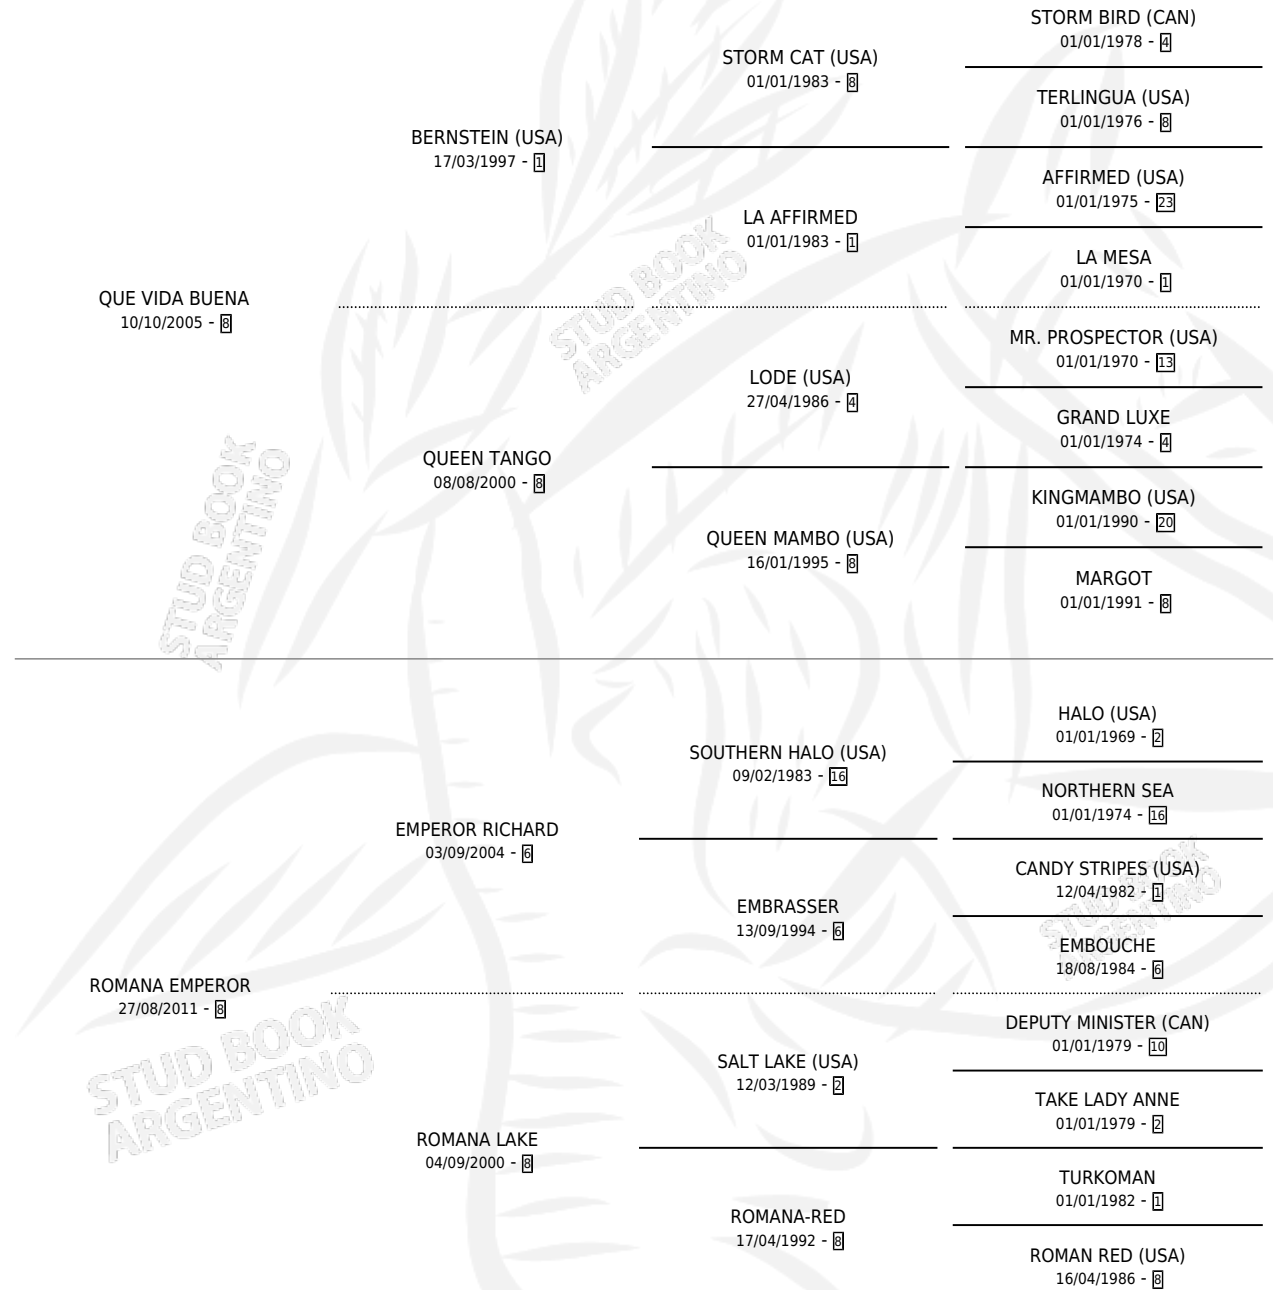

QUE ROMANO

por QUE VIDA BUENA y ROMANA EMPEROR por
EMPEROR RICHARD

Argentina · Macho · Zaino Doradillo · SP · 15/11/2021
Familia 8-f · Volumen 44

ESTADO

TIPIFICACIÓN SANGUÍNEA	X
TIPIFICACIÓN POR ADN	✓
PASAPORTE	✓
IDENTIFICACIÓN POR MICROCHIP	✓
REPRODUCTOR	X

Lugar de nacimiento: Don Florentino

Criador: Garetto Emanuel

PEDIGREE

CAMPAÑA

Solo carreras oficiales de Argentina

POR EDAD

EDAD	CC	1°	2°	3°	4°	5°	NP	CLC	CLG	CLCG1	CLGG1	IMPORTE	GANANCIA / CC
3 AÑOS	3	0	2	0	0	1	0	0	0	0	0	\$1,768,125	\$589,375
4 AÑOS	8	2	0	1	0	1	4	0	0	0	0	\$5,045,500	\$630,688
TOTALES	11	2	2	1	0	2	4	0	0	0	0	\$6,813,625	\$619,420
%		18.2%	18.2%	9.1%	0.0%	18.2%	36.4%	0.0%	0.0%	0.0%	0.0%		