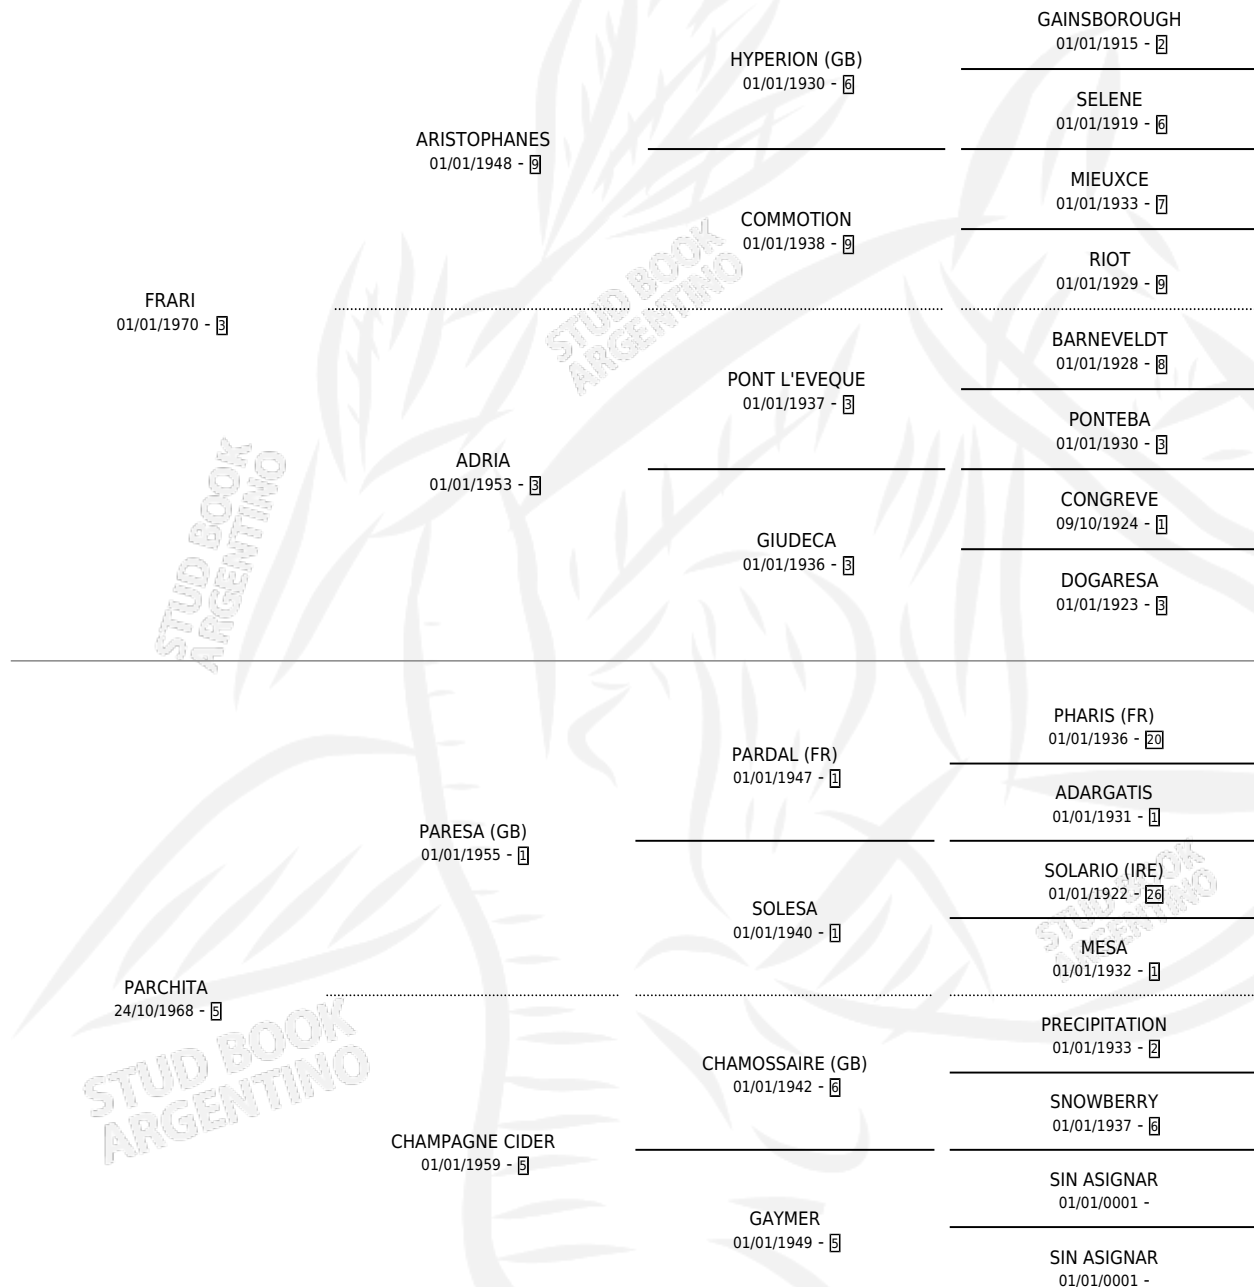

FRAU PAULETTE

por FRARI y PARCHITA por PARESA (GB)

Argentina · Hembra · Alazan · SP · 06/08/1978
Familia 5-d · Volumen 30

ESTADO

TIPIFICACIÓN SANGUÍNEA	X
TIPIFICACIÓN POR ADN	X
PASAPORTE	X
IDENTIFICACIÓN POR MICROCHIP	X
REPRODUCTOR	✓

Lugar de nacimiento: Campo particular

Criador: Sin dato

~

HIJOS

	MACHOS	HEMBRAS
4 NACIERON	2	2
2 CORRIERON	2	0
2 GANARON	2	0
0 GANADORES CL	0 GANADORES GR	0 GANADORES G1

PEDIGREE

S

cimientos 4 / Efectividad 40.00%

PADRILLO	PRODUCTO	CRIADOR	1ER SERVICIO	ÚLTIMO SERVICIO
PI'S GUY (USA)	∅		06/11/1991	08/11/1991
FRAU PAULETTE	∅		22/12/1990	22/12/1990
BORDEAUX BOB (USA)	∅		12/10/1989	02/12/1989
REGIDOR	FRAU MACHUNGA (H A, 29/09/1989)	SIN DATO	03/10/1988	06/10/1988
PRINCIPE ROJO	PRINCESA JULIA (H Z, 24/09/1988)	SIN DATO	03/10/1987	03/10/1987
TRABUCO	∅		24/09/1986	24/12/1986
TRABUCO	∅		12/11/1985	12/12/1985
ANTHONY TROLLOPE (USA)	POUR LUI (M Z, 10/10/1984)	SIN DATO		
ANTHONY TROLLOPE (USA)	MI GURU (M A, 03/11/1985) •MURIÓ EL 09/09/2024•	SIN DATO		
PRACTICANTE	∅			