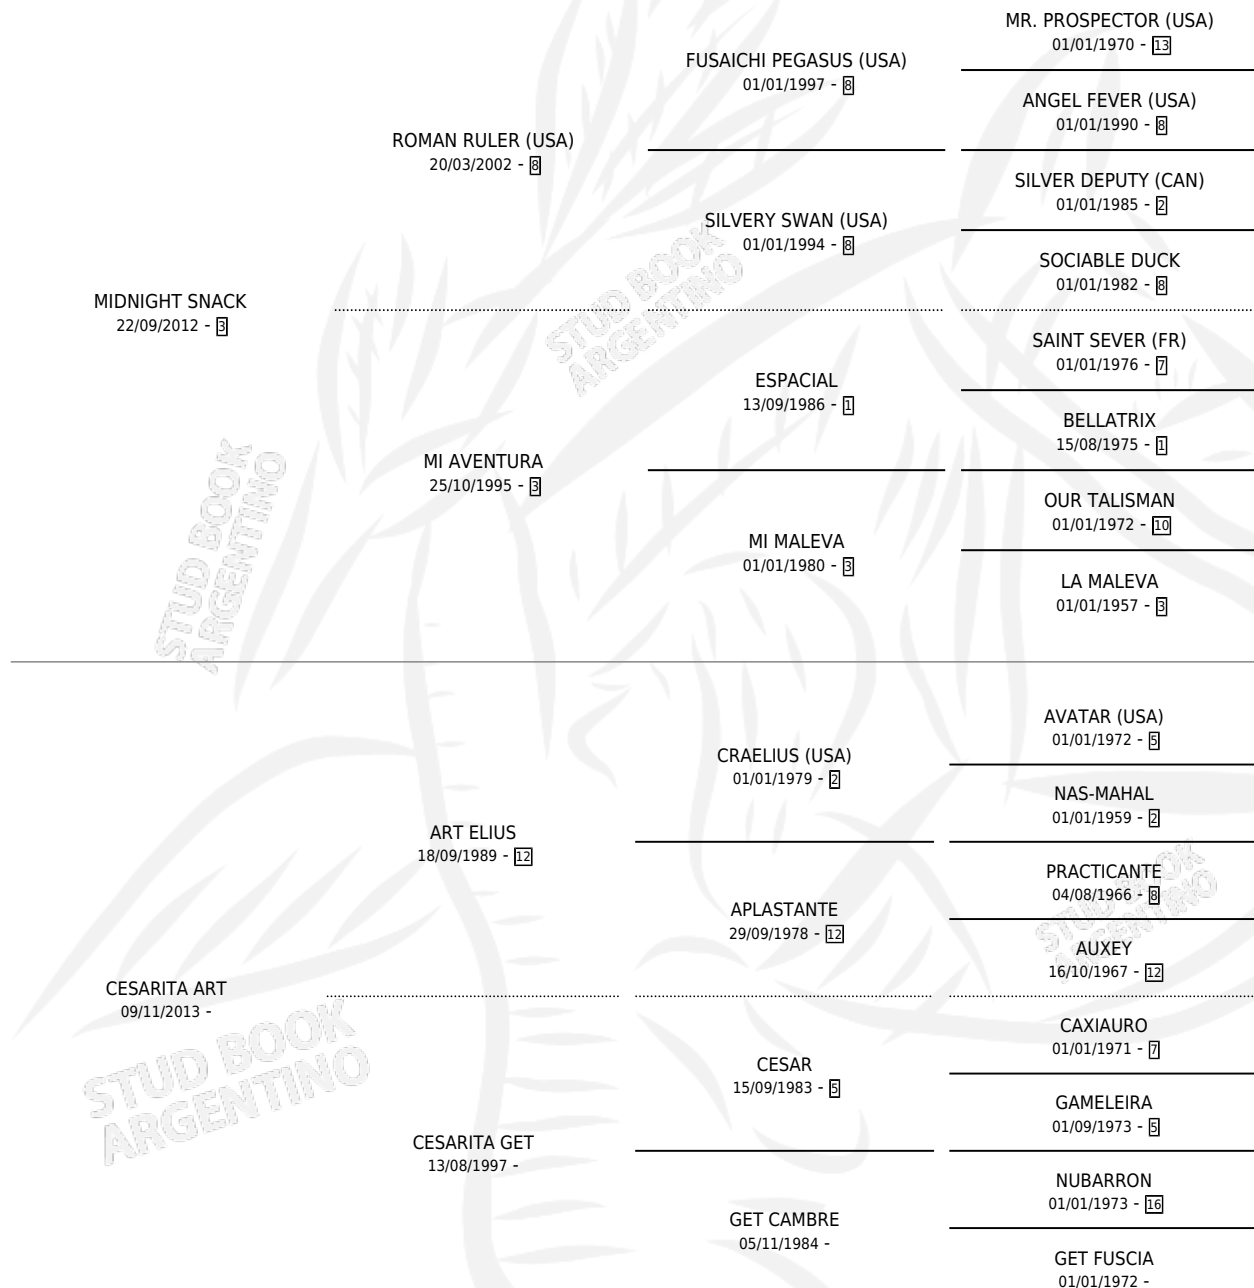

BIEN AMERICANO

por MIDNIGHT SNACK y CESARITA ART por ART ELIUS

Argentina · Macho · Zaino · SP · 12/10/2021
Familia · Volumen 44

ESTADO

TIPIFICACIÓN SANGUÍNEA	X
TIPIFICACIÓN POR ADN	✓
PASAPORTE	✓
IDENTIFICACIÓN POR MICROCHIP	✓
REPRODUCTOR	X

Lugar de nacimiento: Costa Grande
Criador: Iglesia Miguel Omar

PEDIGREE

CAMPAÑA

Solo carreras oficiales de Argentina

POR EDAD

EDAD	CC	1°	2°	3°	4°	5°	NP	CLC	CLG	CLCG1	CLGG1	IMPORTE	GANANCIA / CC
3 AÑOS	2	0	0	0	0	0	2	0	0	0	0	\$0	\$0
TOTALES	2	0	0	0	0	0	2	0	0	0	0	\$0	\$0
%		0.0%	0.0%	0.0%	0.0%	0.0%	100%	0.0%	0.0%	0.0%	0.0%		