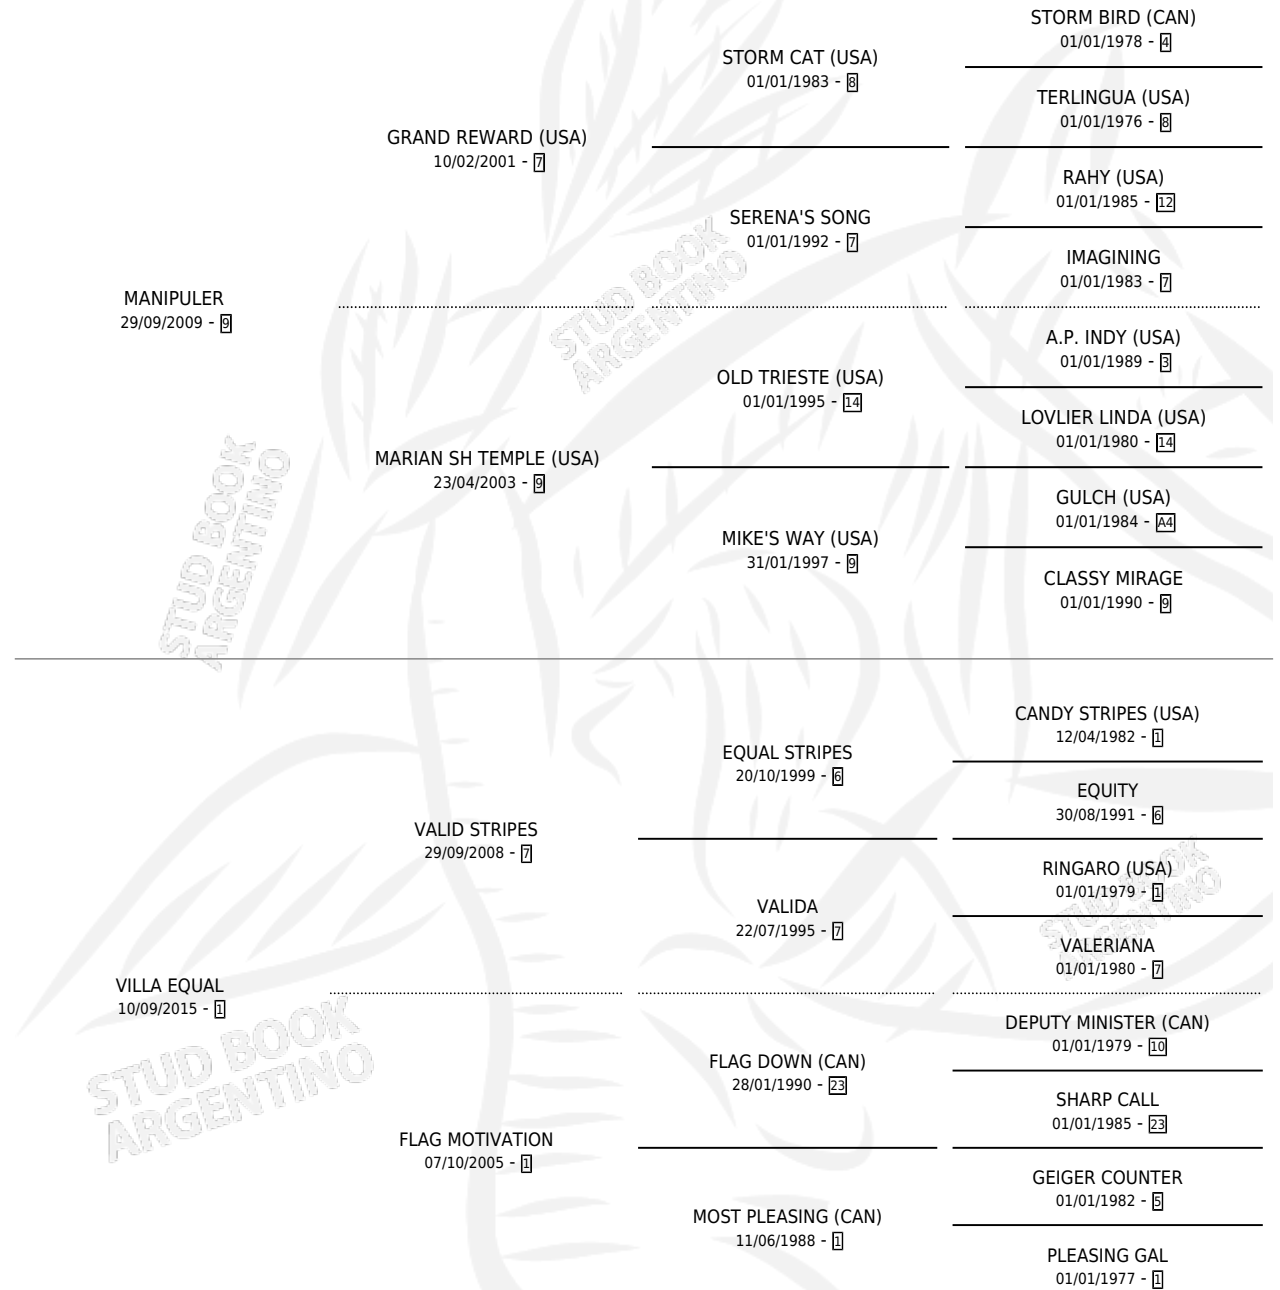

GRAND ROLO

por MANIPULER y VILLA EQUAL por VALID STRIPES

Argentina · Macho · Zaino Colorado · SP · 30/11/2020
Familia 1-o · Volumen 44

ESTADO

TIPIFICACIÓN SANGUÍNEA	X
TIPIFICACIÓN POR ADN	✓
PASAPORTE	✓
IDENTIFICACIÓN POR MICROCHIP	✓
REPRODUCTOR	X

Lugar de nacimiento: Abuelos E

Criador: Vallina Miguel Angel

PEDIGREE

CAMPAÑA

Solo carreras oficiales de Argentina

POR EDAD

EDAD	CC	1°	2°	3°	4°	5°	NP	CLC	CLG	CLCG1	CLGG1	IMPORTE	GANANCIA / CC
3 AÑOS	1	0	0	0	0	0	1	0	0	0	0	\$41,000	\$41,000
TOTALES	1	0	0	0	0	0	1	0	0	0	0	\$41,000	\$41,000
%		0.0%	0.0%	0.0%	0.0%	0.0%	100%	0.0%	0.0%	0.0%	0.0%		