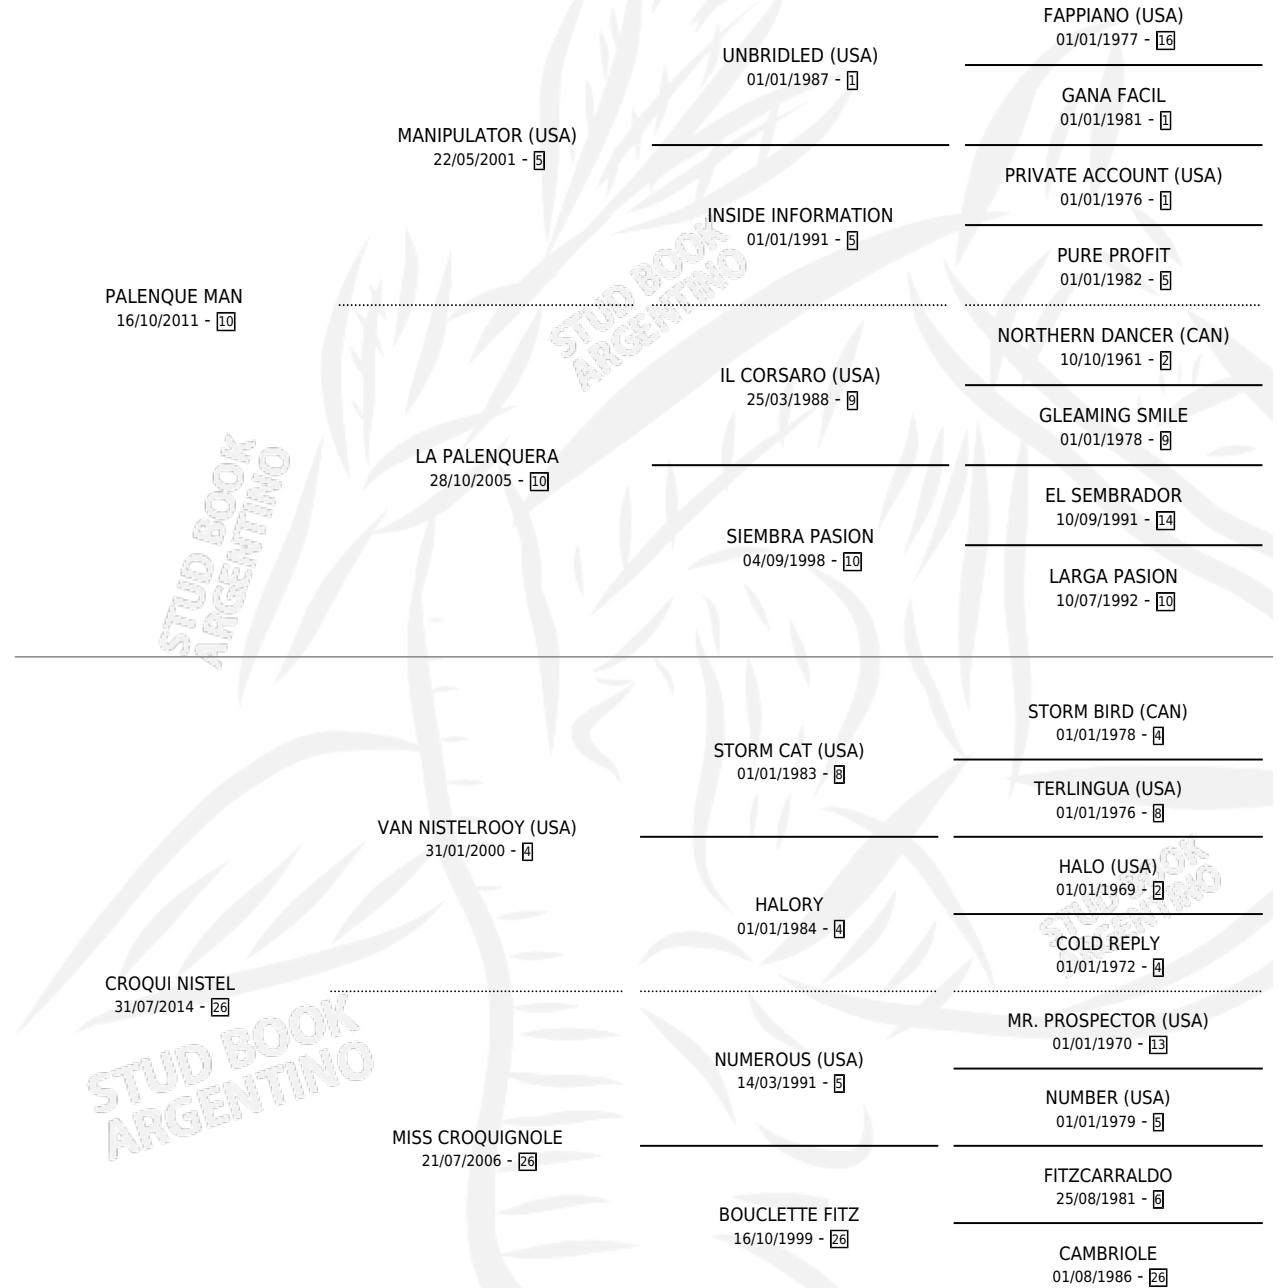

NISTELMAN

por PALENQUE MAN y CROQUI NISTEL por VAN NISTELROOY (USA)

Argentina · Macho · Zaino Doradillo · SP · 10/07/2021
Familia 26 · Volumen 44

ESTADO

TIPIFICACIÓN SANGUÍNEA	X
TIPIFICACIÓN POR ADN	X
PASAPORTE	X
IDENTIFICACIÓN POR MICROCHIP	X
REPRODUCTOR	X

Lugar de nacimiento: Don Quito
Criador: Mortigliengo Raul Miguel

PEDIGREE