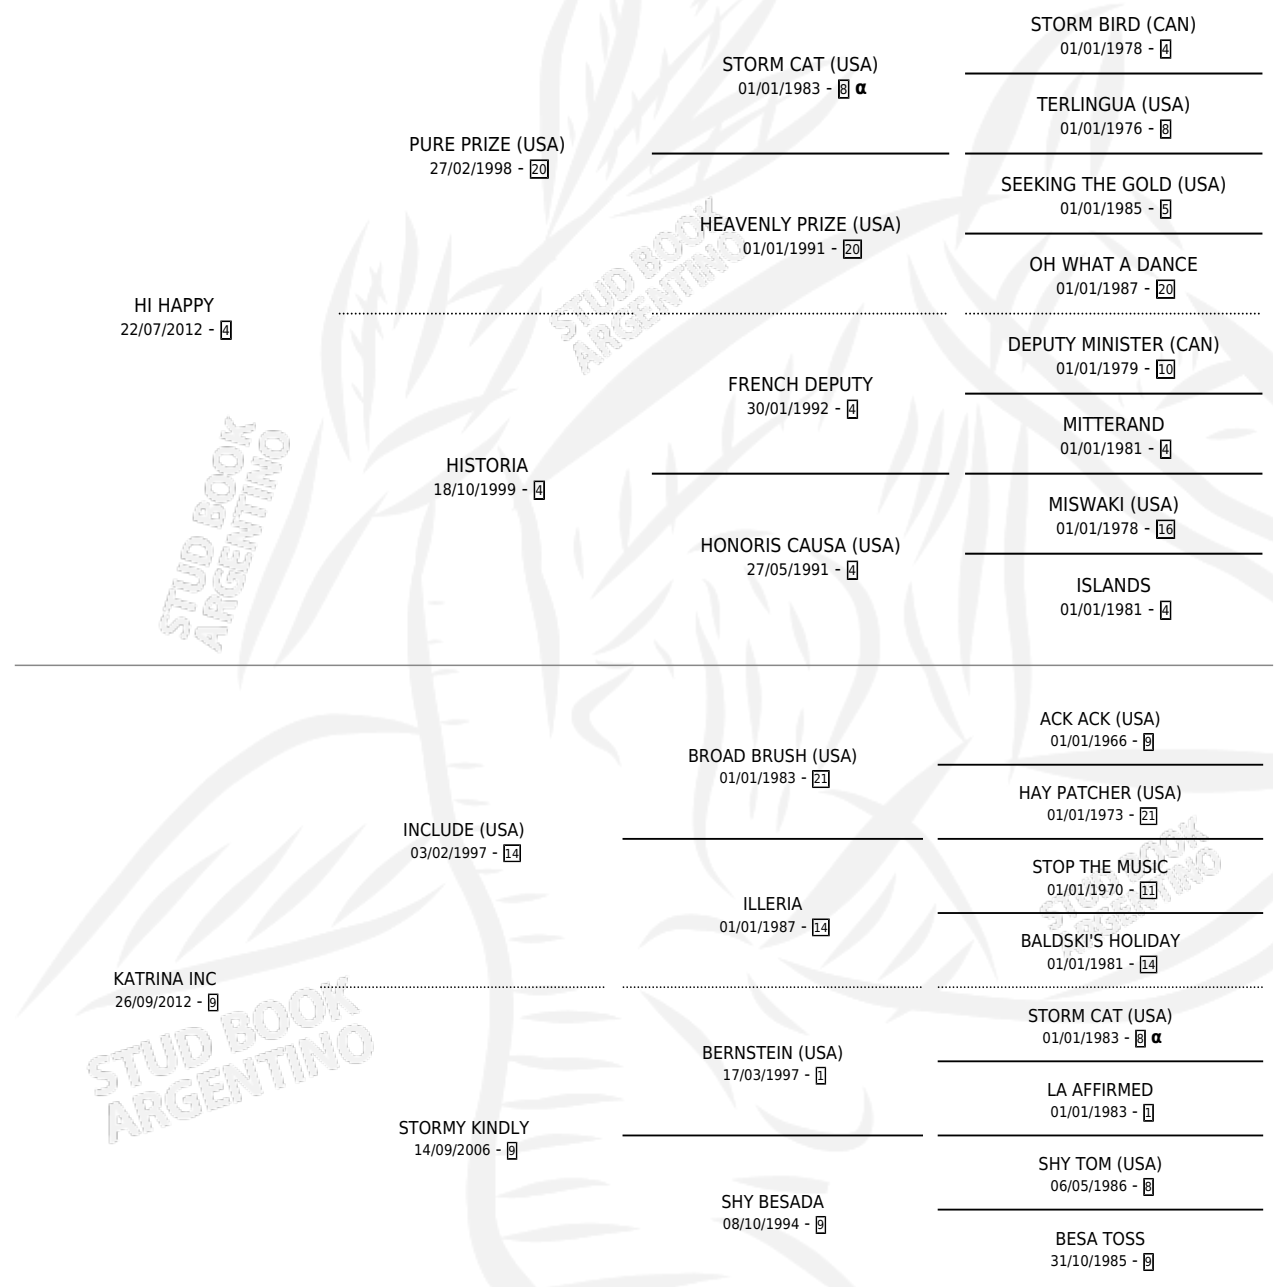

HAPPY CHICK

por HI HAPPY y KATRINA INC por INCLUDE (USA)

Argentina · Hembra · Alazan · SP · 02/08/2021
Familia 9-g · Volumen 44

ESTADO

TIPIFICACIÓN SANGUÍNEA	X
TIPIFICACIÓN POR ADN	✓
PASAPORTE	✓
IDENTIFICACIÓN POR MICROCHIP	✓
REPRODUCTOR	X

Lugar de nacimiento: Las Retamas

Criador: Ibañez Alberto Ruben

PEDIGREE

INBREEDING : α

CAMPAÑA

Solo carreras oficiales de Argentina

POR EDAD

EDAD	CC	1°	2°	3°	4°	5°	NP	CLC	CLG	CLCG1	CLGG1	IMPORTE	GANANCIA / CC
3 AÑOS	7	0	0	1	1	1	4	0	0	0	0	\$952,500	\$136,071
TOTALES	7	0	0	1	1	1	4	0	0	0	0	\$952,500	\$136,071
%		0.0%	0.0%	14.3%	14.3%	14.3%	57.1%	0.0%	0.0%	0.0%	0.0%		