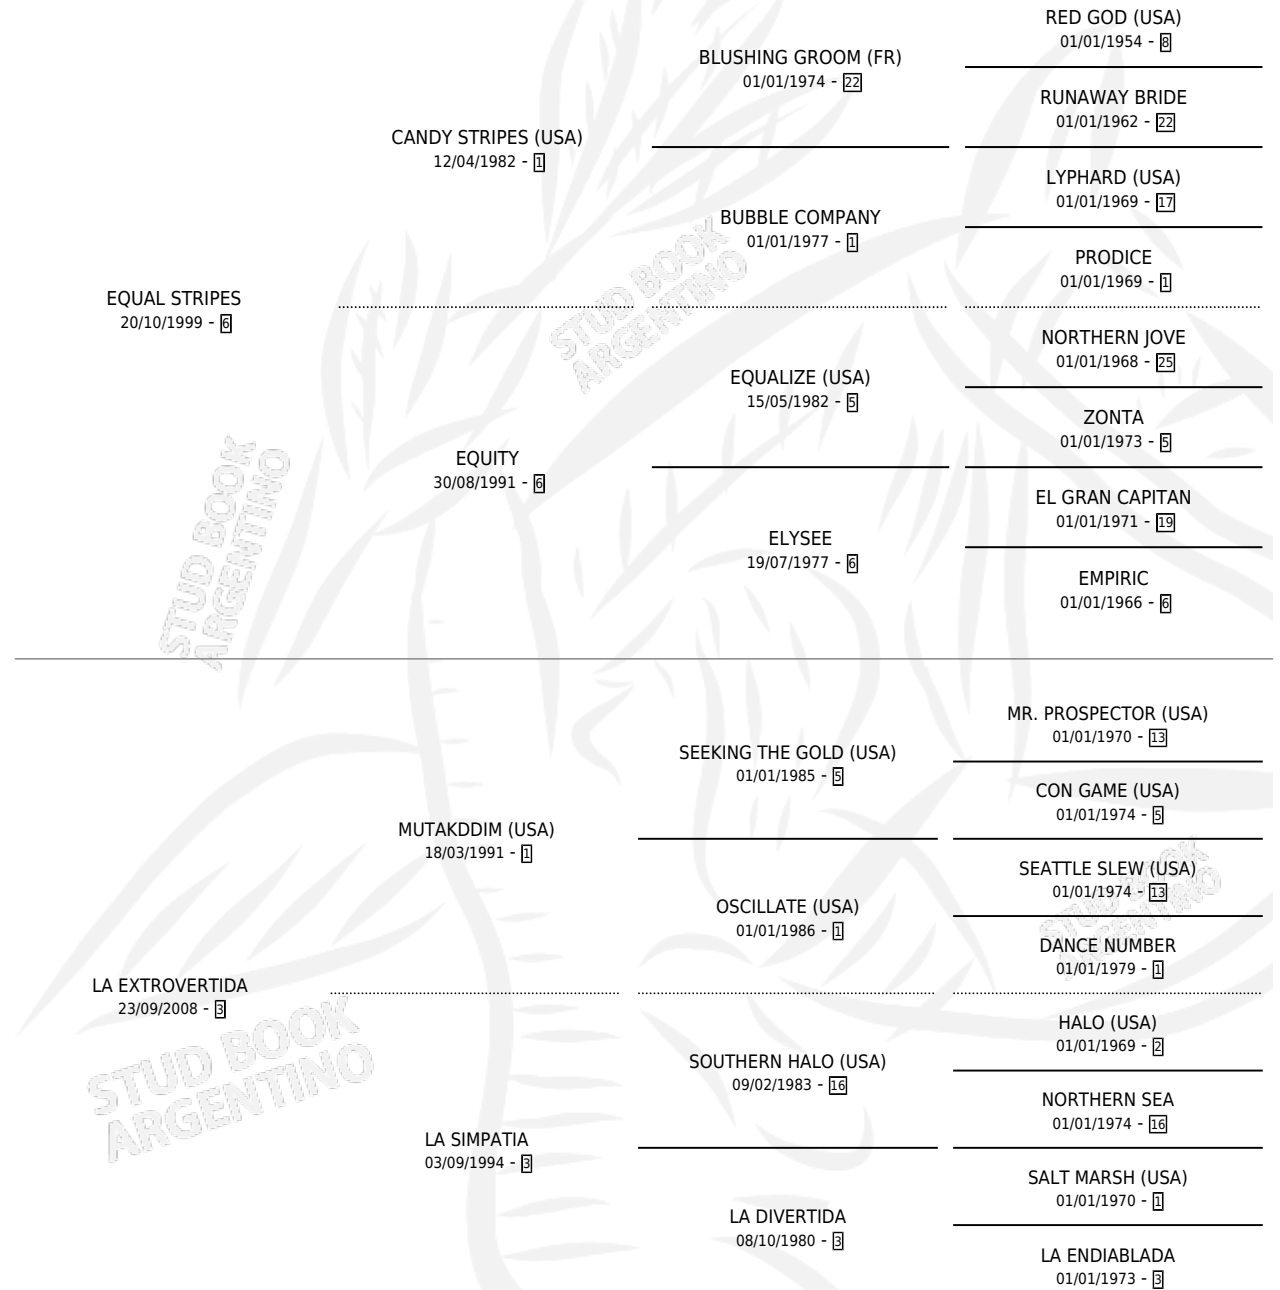

EXTRA STRIPES

por **EQUAL STRIPES** y **LA EXTROVERTIDA** por **MUTAKDDIM (USA)**

Argentina · Hembra · Alazan · SP · 10/09/2021
Familia 3-h · Volumen 44

ESTADO

TIPIFICACIÓN SANGUÍNEA	X
TIPIFICACIÓN POR ADN	✓
PASAPORTE	✓
IDENTIFICACIÓN POR MICROCHIP	✓
REPRODUCTOR	X

Lugar de nacimiento: Costa Del Rio

Criador: Calomino S.A.

PEDIGREE