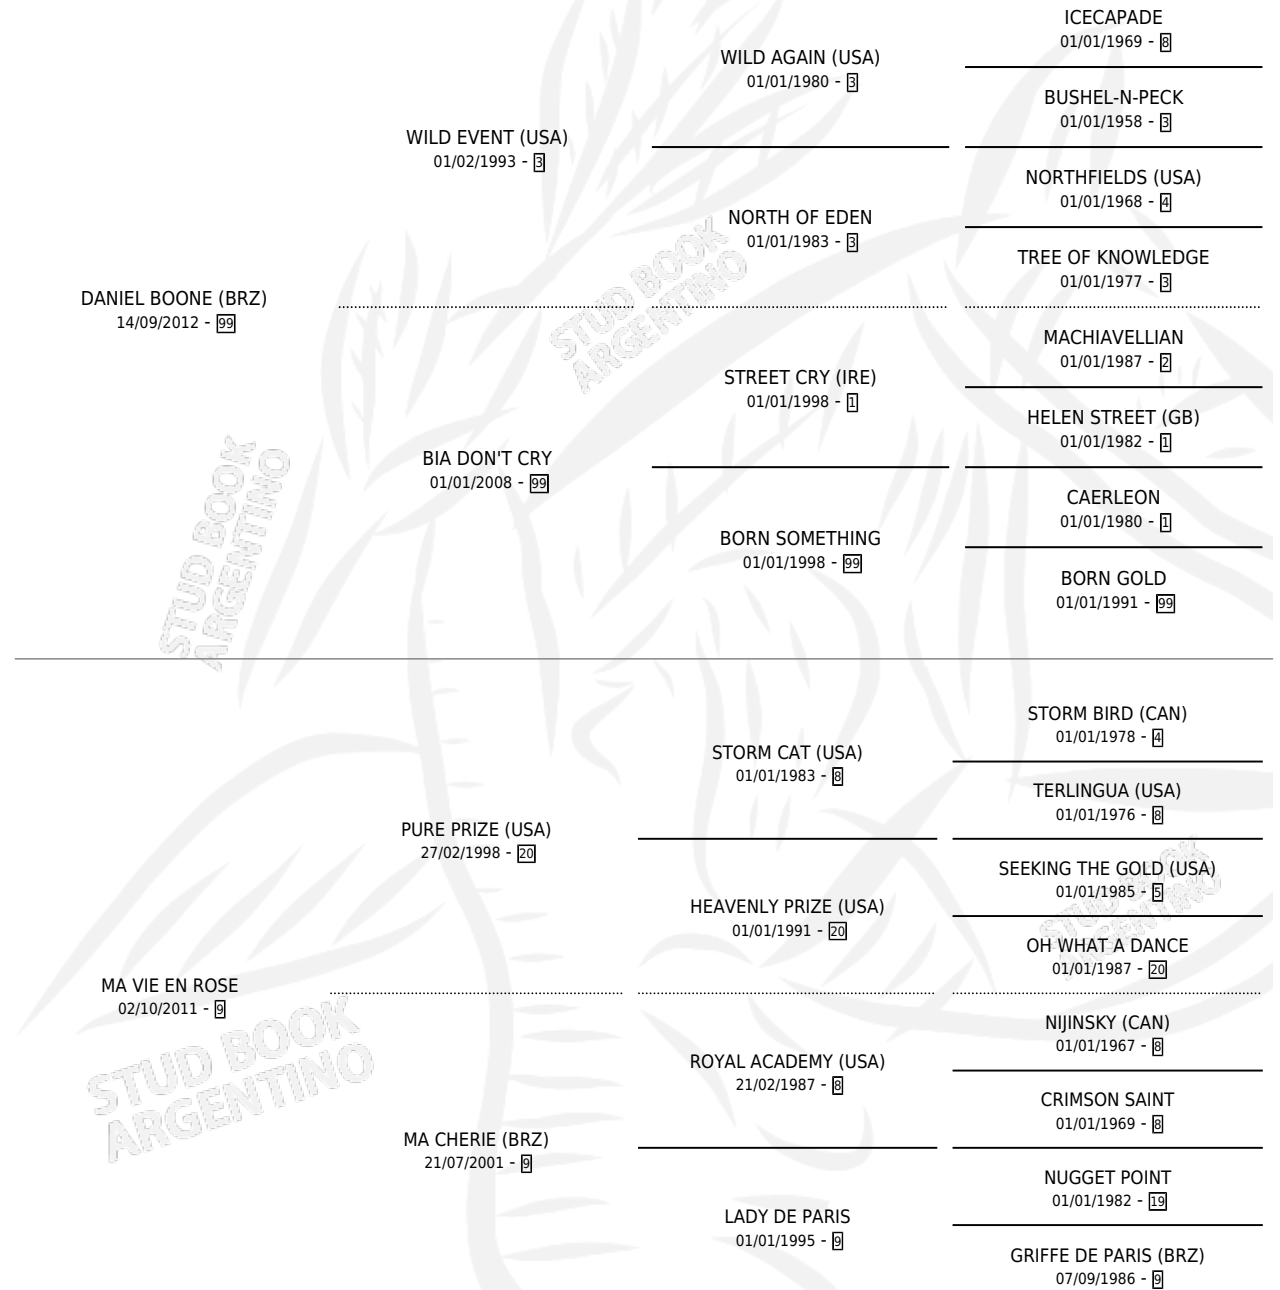

MYTHICAL COLT

por DANIEL BOONE (BRZ) y MA VIE EN ROSE por PURE PRIZE (USA)

Argentina · Macho · Alazan · SP · 20/10/2021
Familia 9-h · Volumen 44

ESTADO

TIPIFICACIÓN SANGUÍNEA	X
TIPIFICACIÓN POR ADN	✓
PASAPORTE	✓
IDENTIFICACIÓN POR MICROCHIP	✓
REPRODUCTOR	X

Lugar de nacimiento: Santa Maria De Araras
Criador: Santa Maria De Araras

PEDIGREE

CAMPAÑA

Solo carreras oficiales de Argentina

POR EDAD

EDAD	CC	1°	2°	3°	4°	5°	NP	CLC	CLG	CLCG1	CLGG1	IMPORTE	GANANCIA / CC
2 AÑOS	1	0	0	0	0	0	1	0	0	0	0	\$41,000	\$41,000
3 AÑOS	9	1	2	1	0	2	3	0	0	0	0	\$6,516,250	\$724,028
4 AÑOS	3	0	0	0	0	0	3	0	0	0	0	\$270,150	\$90,050
TOTALES	13	1	2	1	0	2	7	0	0	0	0	\$6,827,400	\$525,185
%		7.7%	15.4%	7.7%	0.0%	15.4%	53.8%	0.0%	0.0%	0.0%	0.0%		