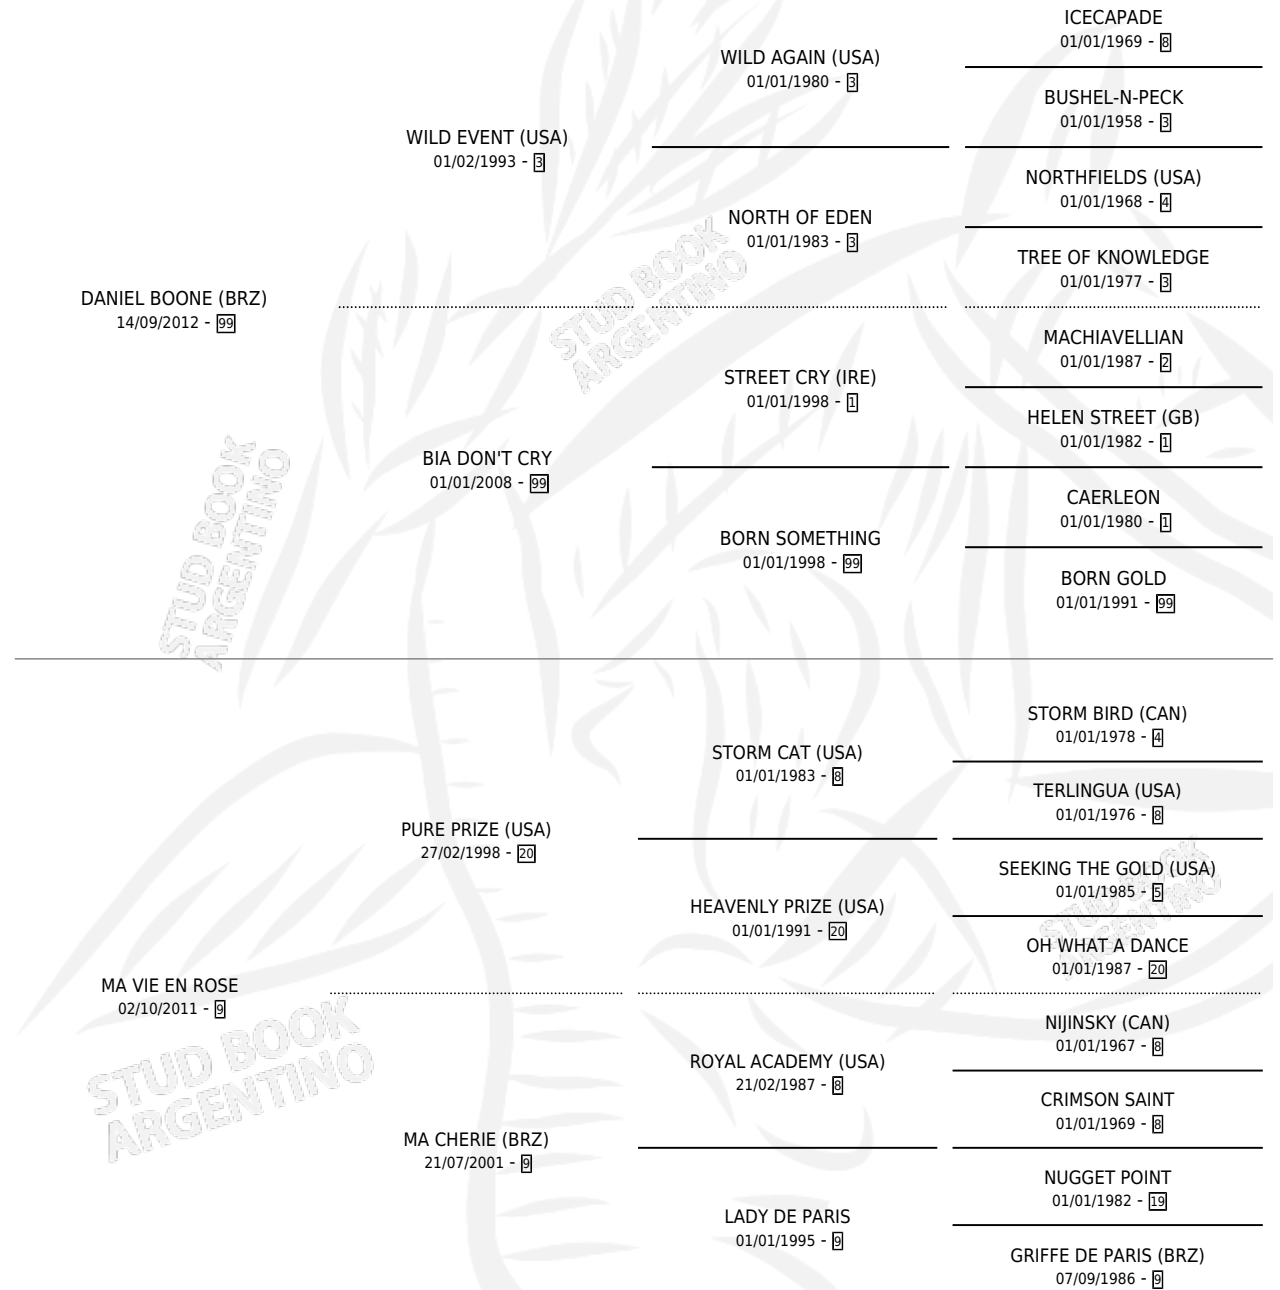

MYTHICAL COLT

por DANIEL BOONE (BRZ) y MA VIE EN ROSE por PURE PRIZE (USA)

Argentina · Macho · Alazan · SP · 20/10/2021
Familia 9-h · Volumen 44

ESTADO

TIPIFICACIÓN SANGUÍNEA	X
TIPIFICACIÓN POR ADN	✓
PASAPORTE	✓
IDENTIFICACIÓN POR MICROCHIP	✓
REPRODUCTOR	X

Lugar de nacimiento: Santa María De Araras
Criador: Santa María De Araras

PEDIGREE

CAMPAÑA

Solo carreras oficiales de Argentina

POR EDAD

EDAD	CC	1°	2°	3°	4°	5°	NP	CLC	CLG	CLCG1	CLGG1	IMPORTE	GANANCIA / CC
2 AÑOS	1	0	0	0	0	0	1	0	0	0	0	\$41,000	\$41,000
3 AÑOS	9	1	2	1	0	2	3	0	0	0	0	\$6,516,250	\$724,028
4 AÑOS	3	0	0	0	0	0	3	0	0	0	0	\$270,150	\$90,050
TOTALES	13	1	2	1	0	2	7	0	0	0	0	\$6,827,400	\$525,185
%		7.7%	15.4%	7.7%	0.0%	15.4%	53.8%	0.0%	0.0%	0.0%	0.0%		