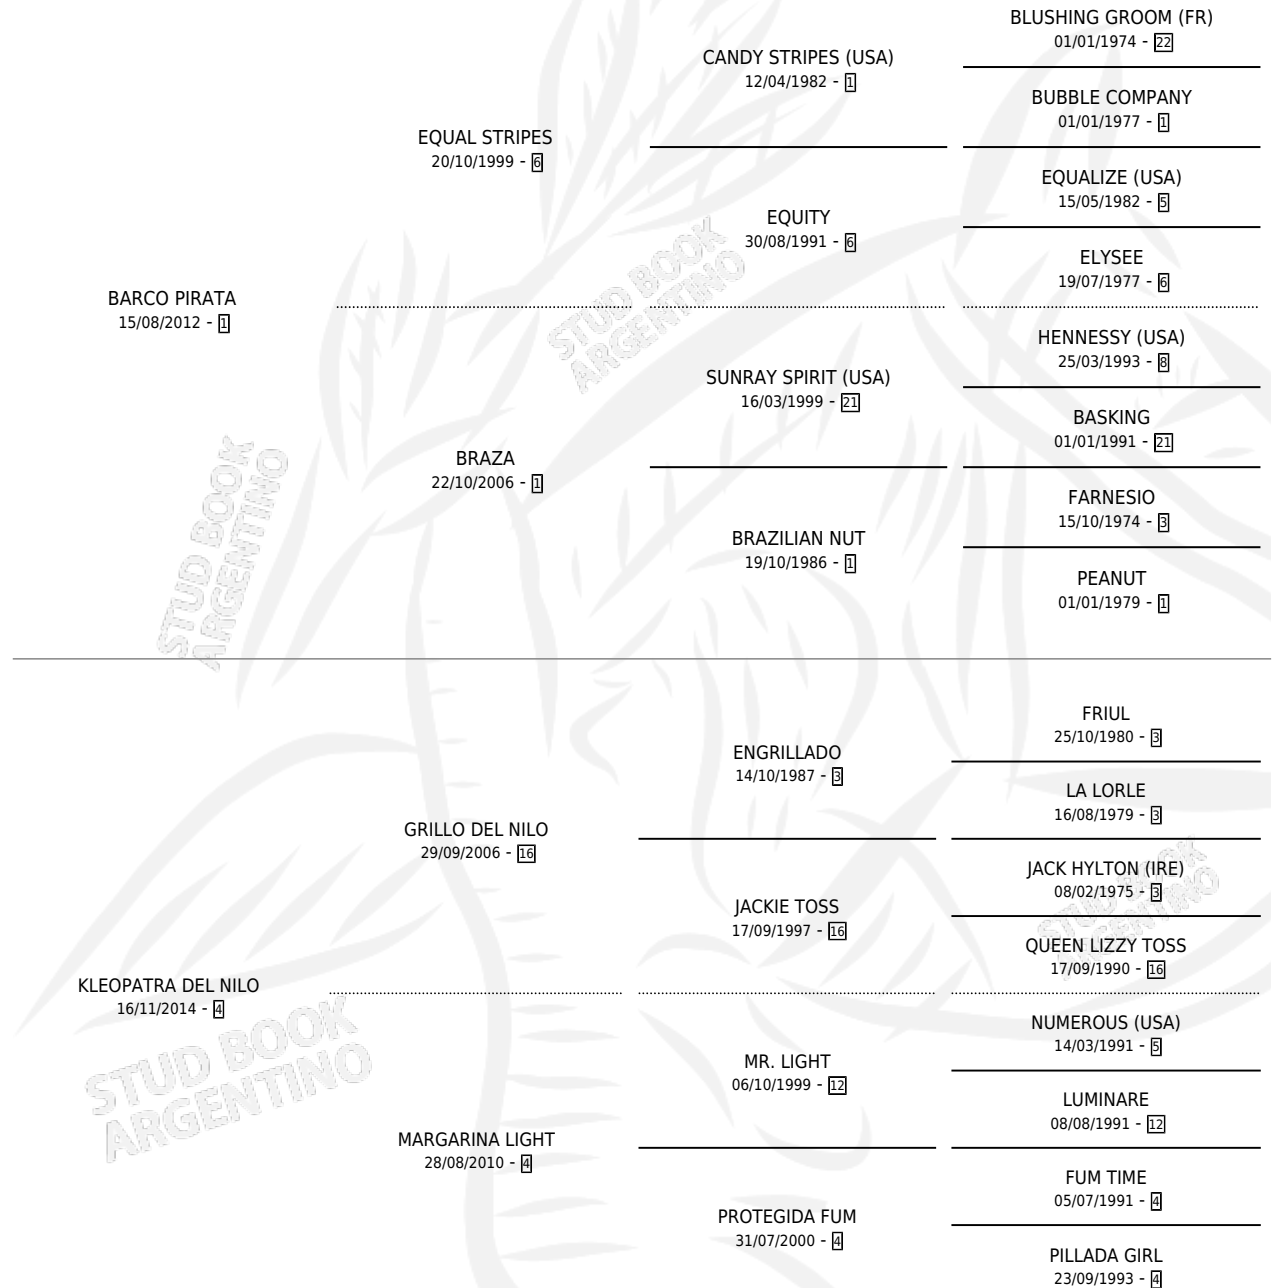

LA PIRATA DEL NILO

por BARCO PIRATA y KLEOPATRA DEL NILO por GRILLO DEL NILO

Argentina · Hembra · Alazan · SP · 25/09/2021
Familia 4-b · Volumen 44

ESTADO

TIPIFICACIÓN SANGUÍNEA	X
TIPIFICACIÓN POR ADN	✓
PASAPORTE	✓
IDENTIFICACIÓN POR MICROCHIP	✓
REPRODUCTOR	X

Lugar de nacimiento: Campo particular
Criador: Pennesi Andrea Veronica

PEDIGREE

CAMPAÑA

Solo carreras oficiales de Argentina

POR EDAD

EDAD	CC	1°	2°	3°	4°	5°	NP	CLC	CLG	CLCG1	CLGG1	IMPORTE	GANANCIA / CC
3 AÑOS	6	0	0	0	0	1	5	0	0	0	0	\$386,625	\$64,438
4 AÑOS	2	1	0	0	0	0	1	0	0	0	0	\$2,090,209	\$1,045,105
TOTALES	8	1	0	0	0	1	6	0	0	0	0	\$2,476,834	\$309,604
%		12.5%	0.0%	0.0%	0.0%	12.5%	75.0%	0.0%	0.0%	0.0%	0.0%		