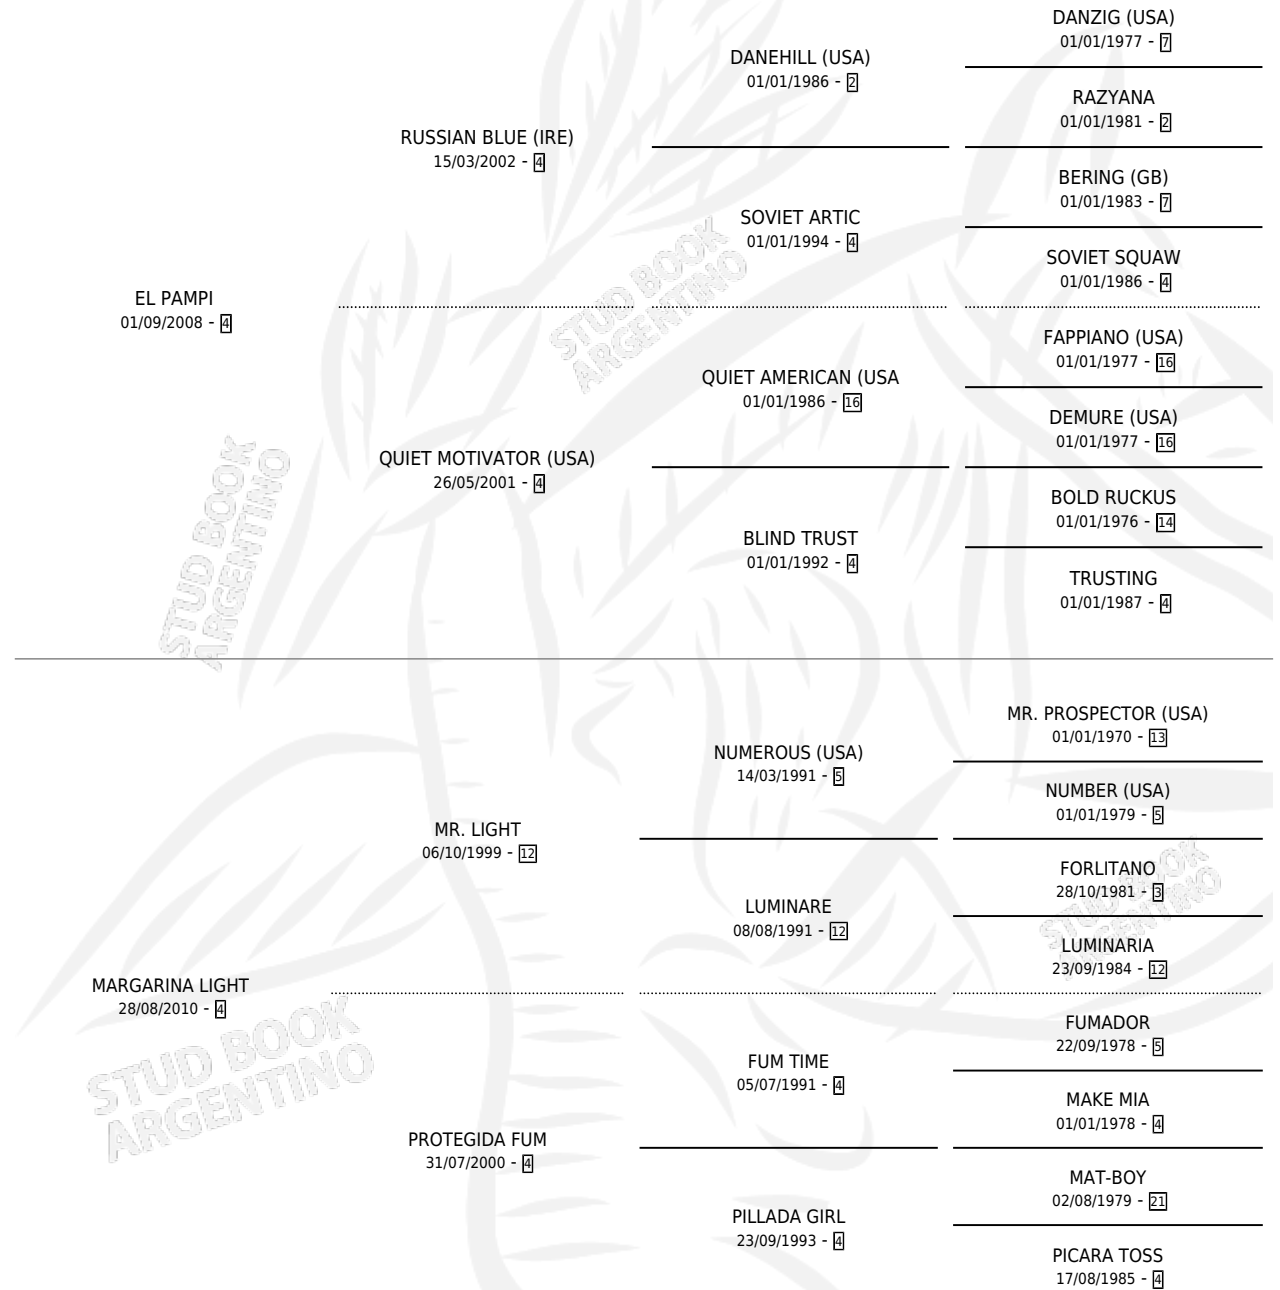

PATO PAMPI

por **EL PAMPI** y **MARGARINA LIGHT** por **MR. LIGHT**

Argentina · Macho · Zaino · SP · 27/09/2021
Familia 4-b · Volumen 44

ESTADO

TIPIFICACIÓN SANGUÍNEA	X
TIPIFICACIÓN POR ADN	✓
PASAPORTE	✓
IDENTIFICACIÓN POR MICROCHIP	✓
REPRODUCTOR	X

Lugar de nacimiento: Campo particular

Criador: Pennesi Andrea Veronica

PEDIGREE

CAMPAÑA

Solo carreras oficiales de Argentina

POR EDAD

EDAD	CC	1°	2°	3°	4°	5°	NP	CLC	CLG	CLCG1	CLGG1	IMPORTE	GANANCIA / CC
3 AÑOS	1	0	0	0	0	0	1	0	0	0	0	\$0	\$0
4 AÑOS	9	1	1	1	1	0	5	0	0	0	0	\$3,524,395	\$391,599
TOTALES	10	1	1	1	1	0	6	0	0	0	0	\$3,524,395	\$352,440
%		10.0%	10.0%	10.0%	10.0%	0.0%	60.0%	0.0%	0.0%	0.0%	0.0%		