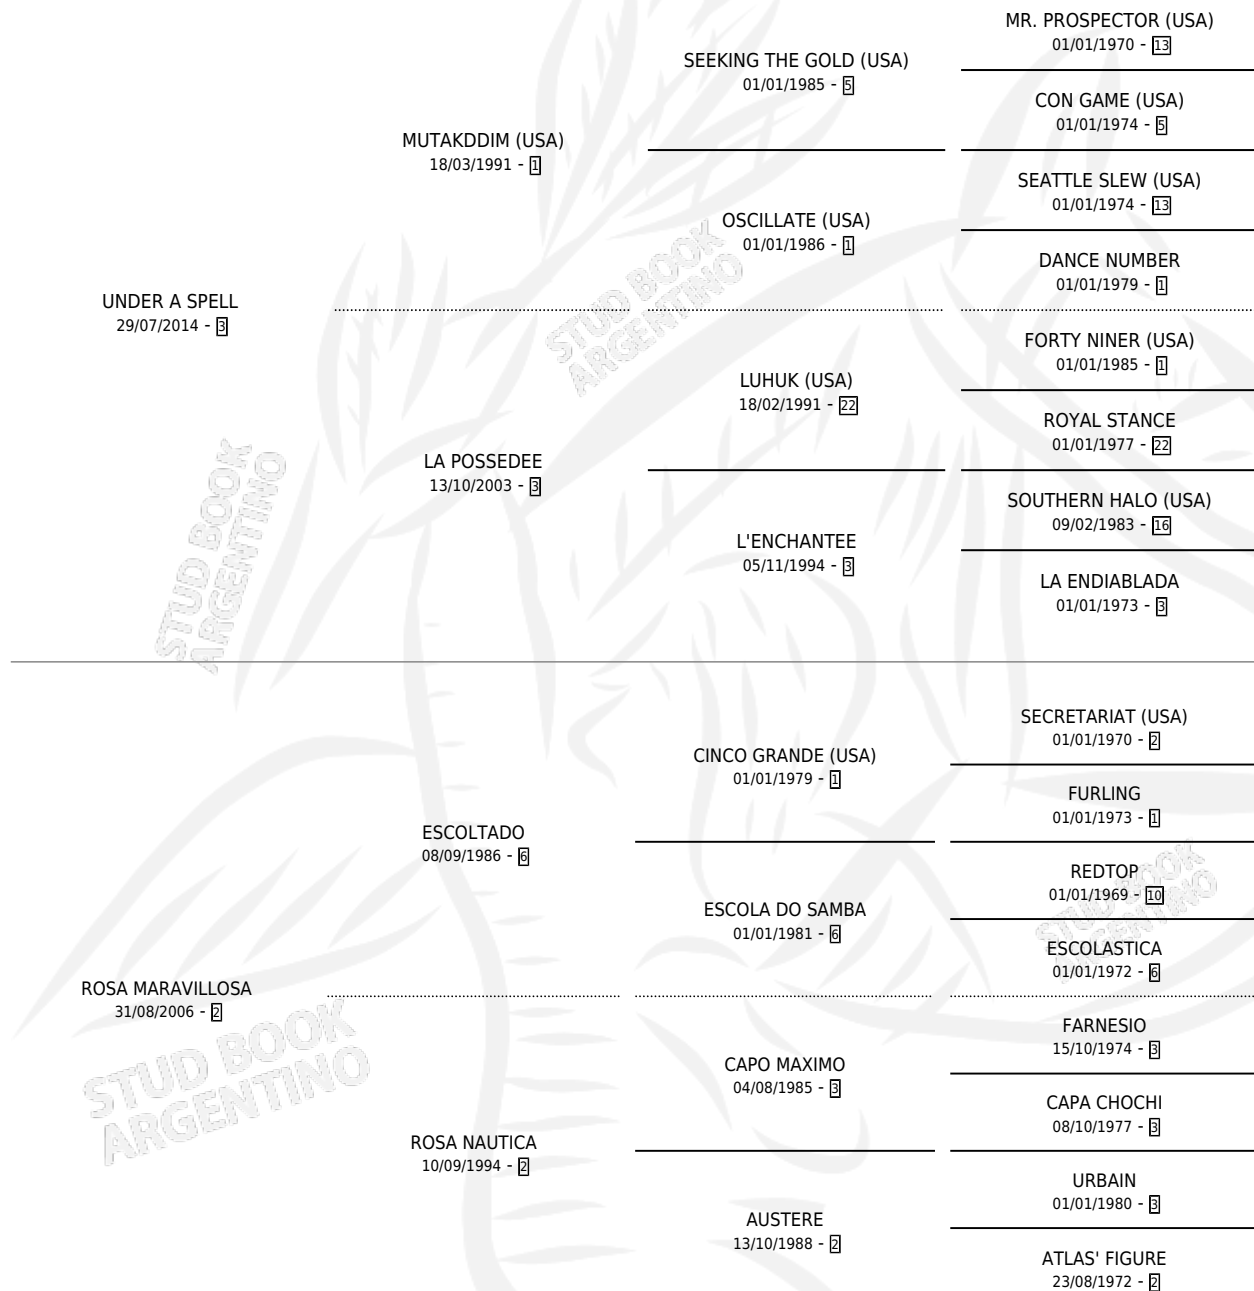

REFUSILO

por **UNDER A SPELL** y **ROSA MARAVILLOSA** por **ESCOLTADO**

Argentina · Macho · Alazan · SP · 23/09/2021
Familia 2-n · Volumen 44

ESTADO

TIPIFICACIÓN SANGUÍNEA	X
TIPIFICACIÓN POR ADN	✓
PASAPORTE	✓
IDENTIFICACIÓN POR MICROCHIP	✓
REPRODUCTOR	X

Lugar de nacimiento: Doña Pancha
Criador: Doña Pancha

PEDIGREE

REFUSILO

Datos oficiales del Stud Book Argentino

Documento generado el 09/05/2026

studbook.org.ar