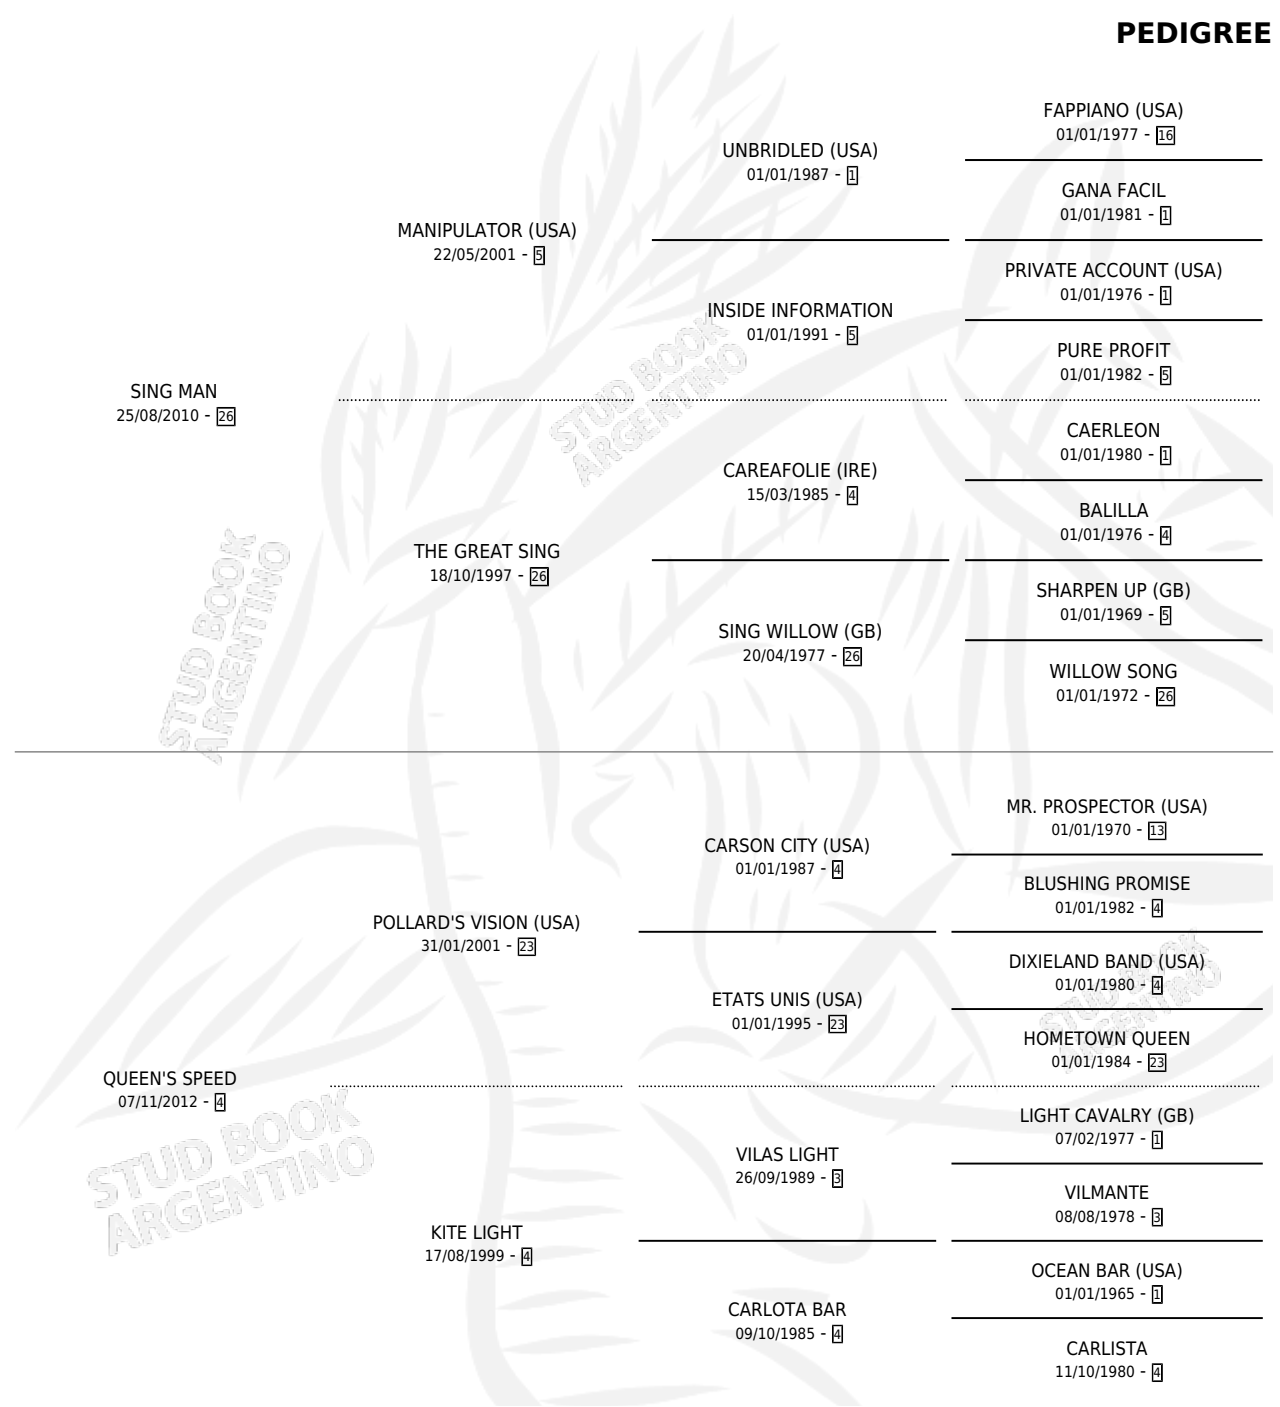

CONFLICTIVO SING

por SING MAN y QUEEN'S SPEED por POLLARD'S VISION (USA)

Argentina · Macho · Zaino · SP · 02/11/2020
Familia 4-o · Volumen 44

ESTADO

TIPIFICACIÓN SANGUÍNEA	X
TIPIFICACIÓN POR ADN	X
PASAPORTE	X
IDENTIFICACIÓN POR MICROCHIP	X
REPRODUCTOR	X

Lugar de nacimiento: Los Dos Tordos
Criador: Porcel Hugo Gustavo

PEDIGREE

CONFLICTIVO SING

Datos oficiales del Stud Book Argentino

Documento generado el 12/05/2026

studbook.org.ar