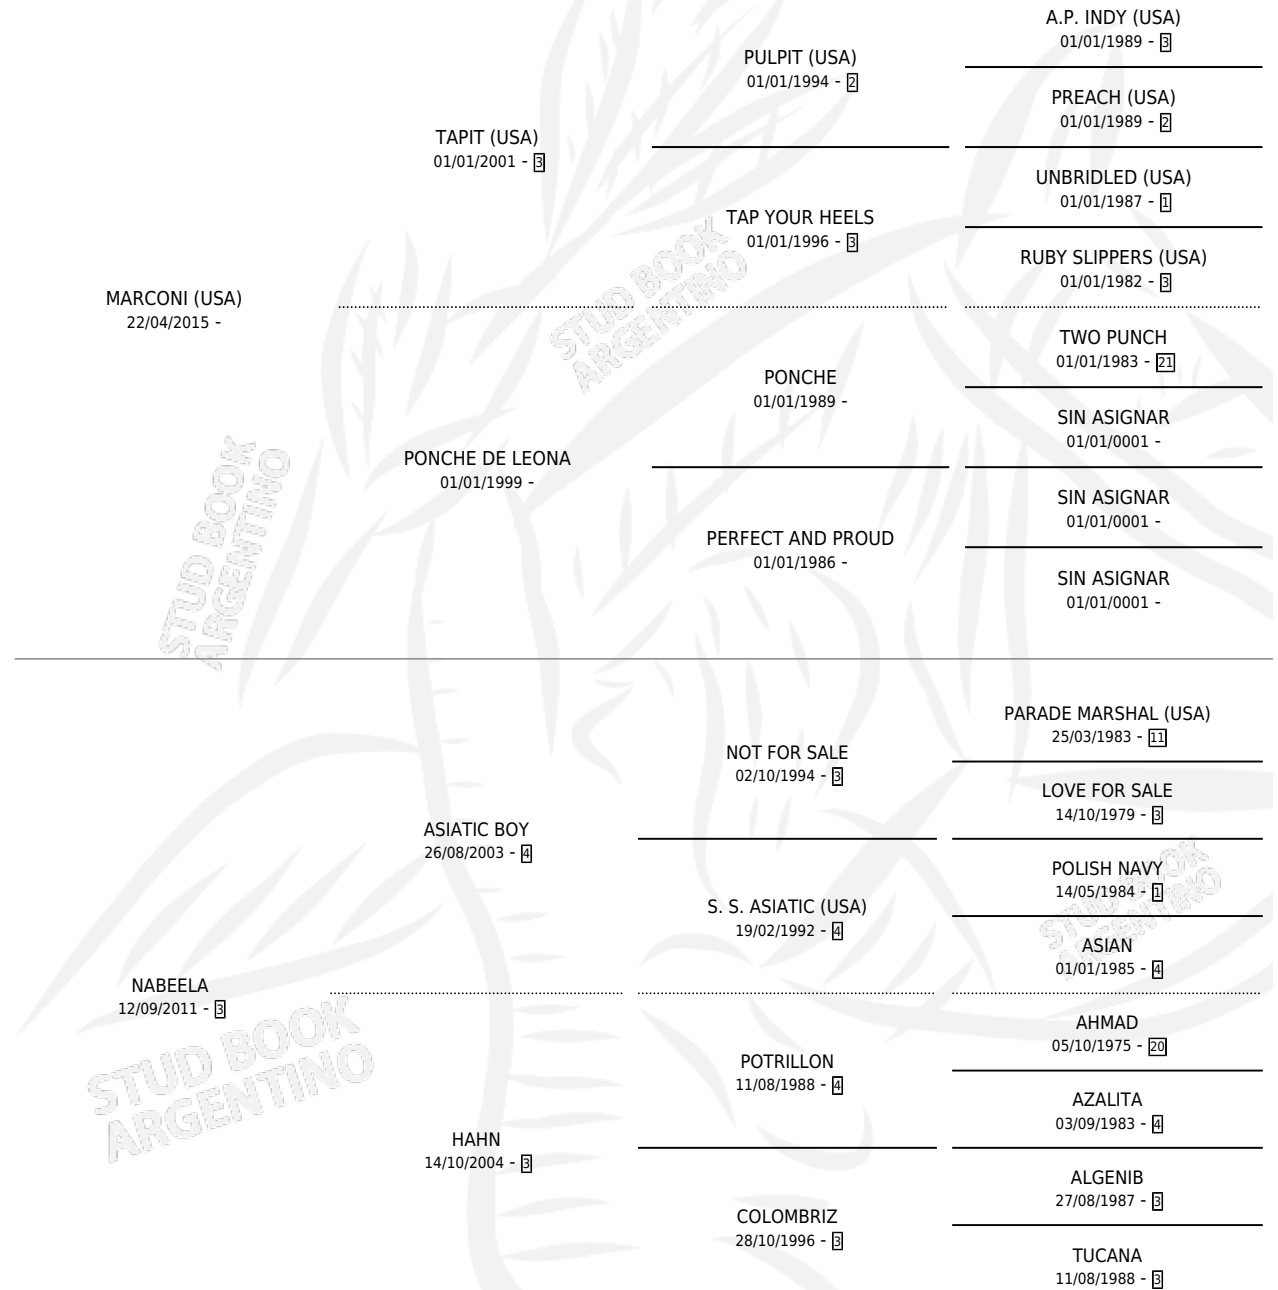

CONI BELLA

por **MARCONI (USA)** y **NABEELA** por **ASIATIC BOY**

Argentina · Hembra · Tordillo · SP · 09/08/2021
Familia 3-o · Volumen 44

ESTADO

TIPIFICACIÓN SANGUÍNEA	X
TIPIFICACIÓN POR ADN	✓
PASAPORTE	✓
IDENTIFICACIÓN POR MICROCHIP	✓
REPRODUCTOR	X

Lugar de nacimiento: La Generacion

Criador: La Generacion

PEDIGREE

CAMPAÑA

Solo carreras oficiales de Argentina

POR EDAD

EDAD	CC	1°	2°	3°	4°	5°	NP	CLC	CLG	CLCG1	CLGG1	IMPORTE	GANANCIA / CC
2 AÑOS	2	0	0	0	0	0	2	0	0	0	0	\$190,000	\$95,000
3 AÑOS	11	2	1	0	2	1	5	0	0	0	0	\$6,823,625	\$620,330
4 AÑOS	10	0	1	2	1	2	4	0	0	0	0	\$4,736,000	\$473,600
TOTALES	23	2	2	2	3	3	11	0	0	0	0	\$11,749,625	\$510,853
%		8.7%	8.7%	8.7%	13.0%	13.0%	47.8%	0.0%	0.0%	0.0%	0.0%		