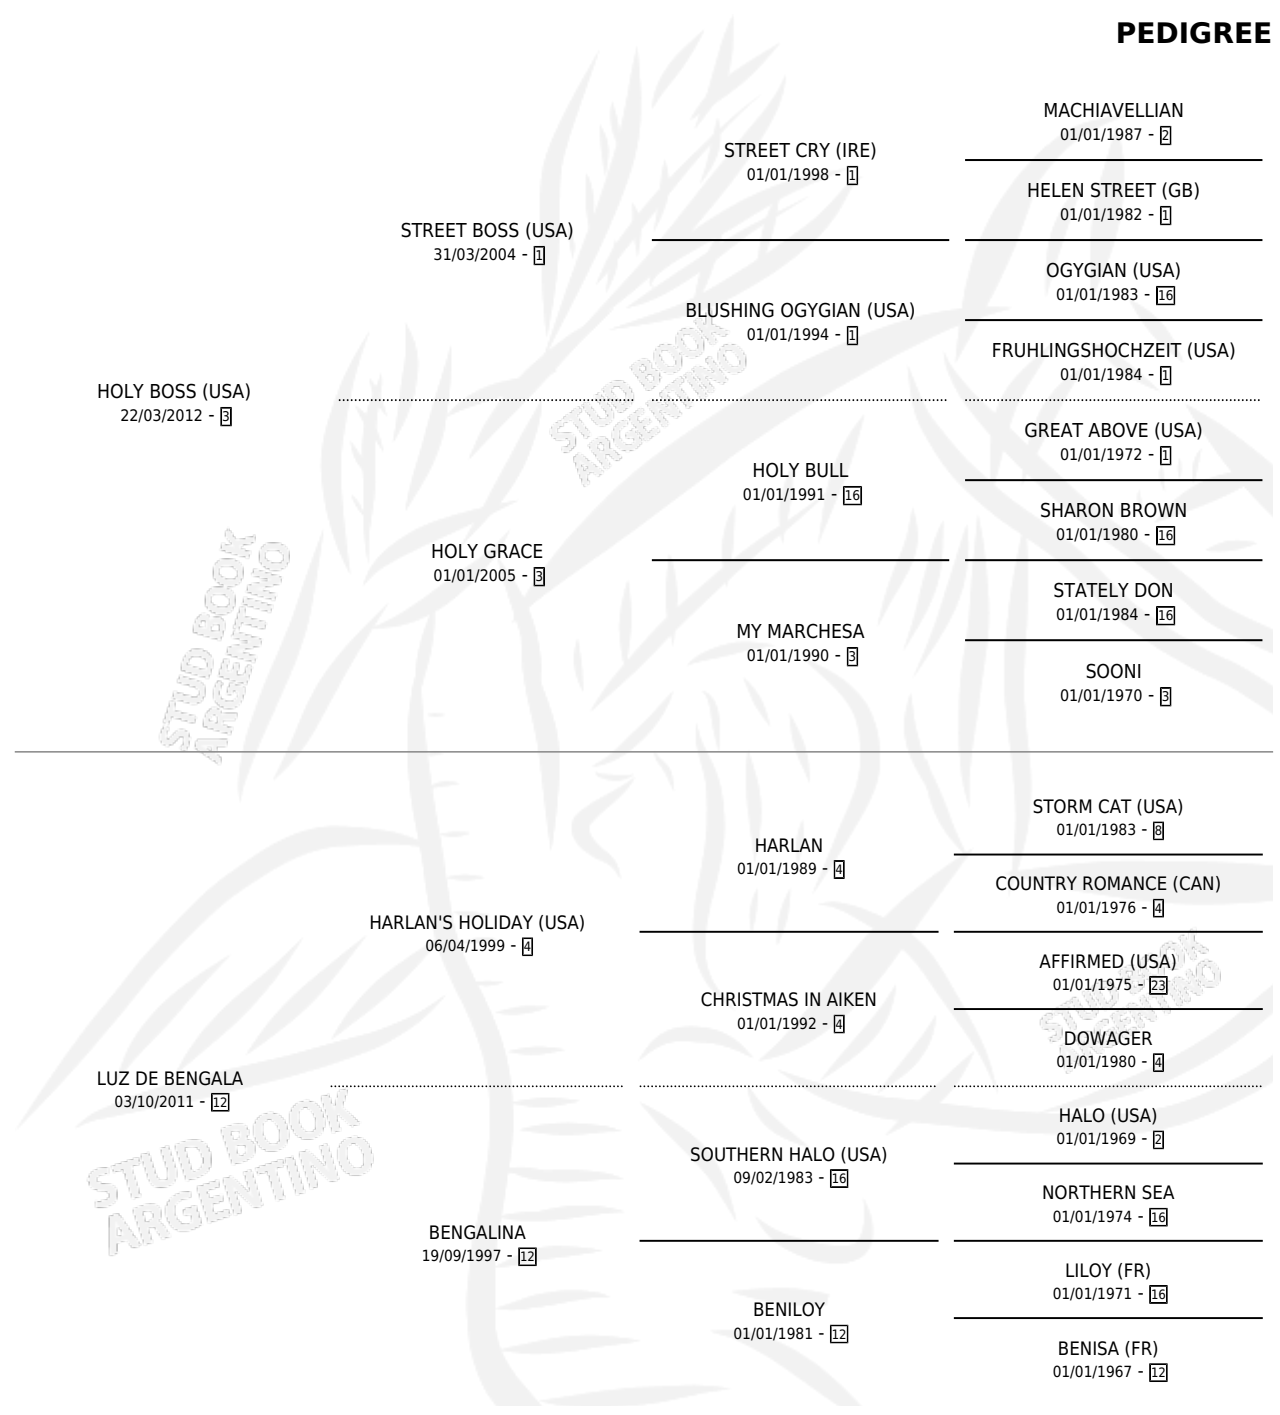

PENDRY

por **HOLY BOSS (USA)** y **LUZ DE BENGALA** por **HARLAN'S HOLIDAY (USA)**

Argentina · Hembra · Zaino · SP · 28/09/2021
Familia 12-e · Volumen 44

ESTADO

| | |
|------------------------------|---|
| TIPIFICACIÓN SANGUÍNEA | X |
| TIPIFICACIÓN POR ADN | ✓ |
| PASAPORTE | ✓ |
| IDENTIFICACIÓN POR MICROCHIP | ✓ |
| REPRODUCTOR | X |

Lugar de nacimiento: La Nora
Criador: La Nora

PEDIGREE

EXPORTACIÓN / IMPORTACIÓN

| FECHA | MOVIMIENTO | PAÍS |
|------------|------------|----------|
| 11/08/2023 | EXPORTADO | PARAGUAY |

PENDRY

Datos oficiales del Stud Book Argentino