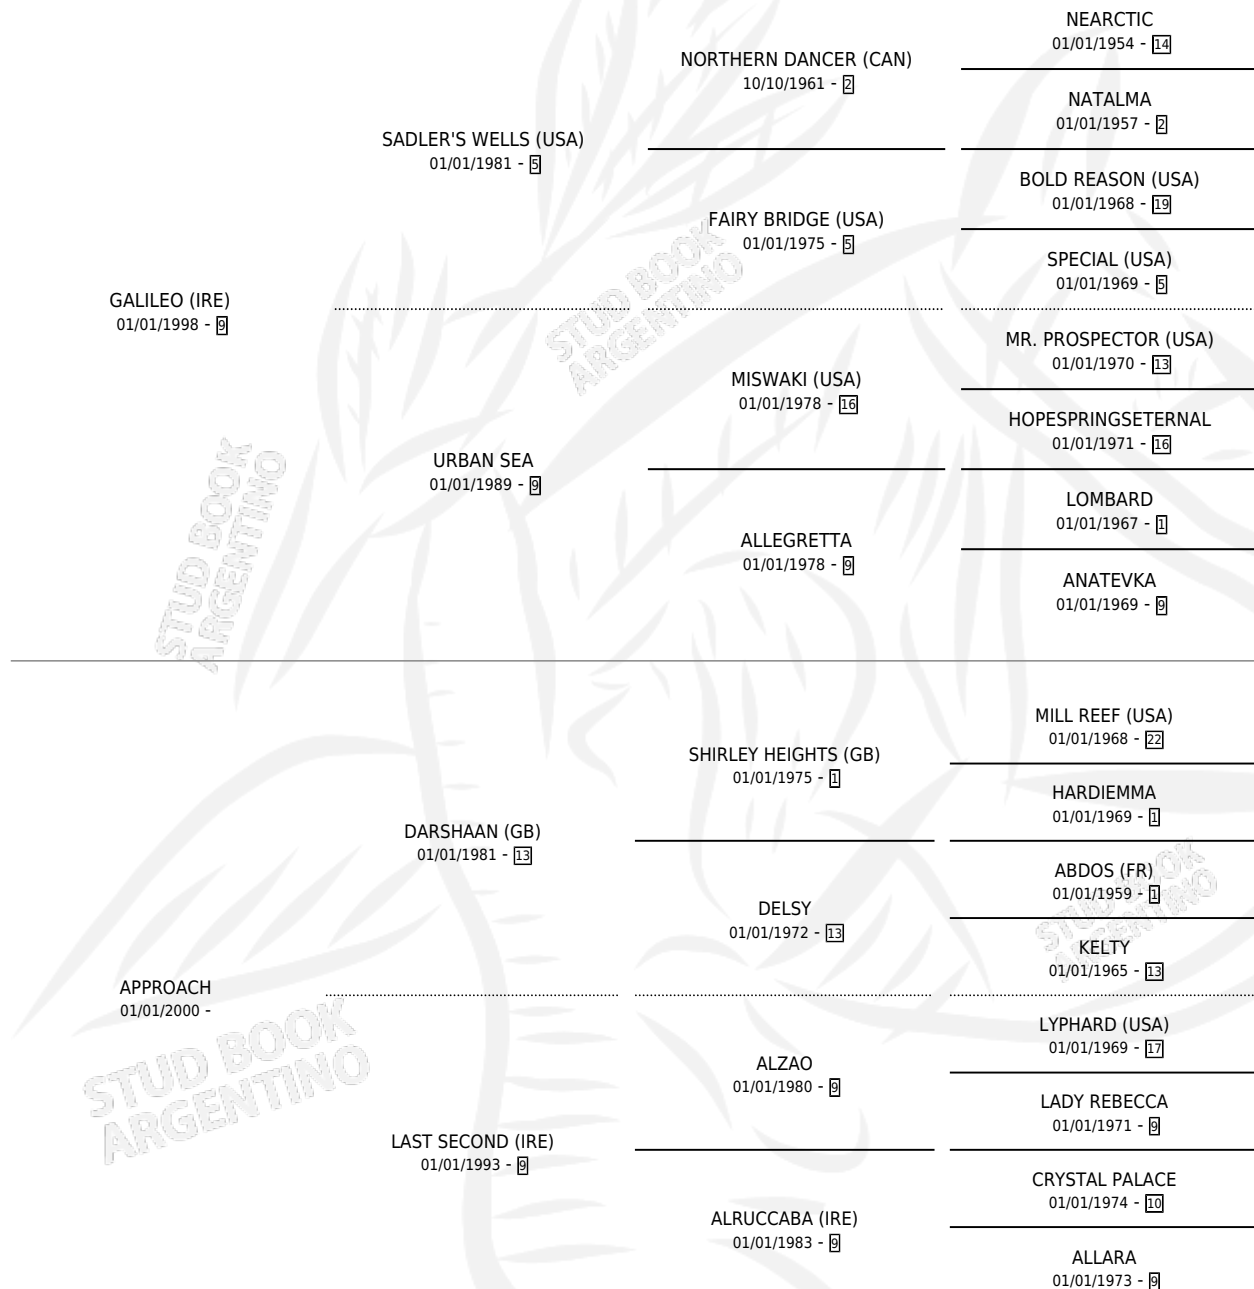

MIDAS TOUCH

por GALILEO (IRE) y APPROACH por DARSHAAN (GB)

Argentina · Macho · Zaino · SP · 01/01/2007
Familia · Volumen 39

ESTADO

TIPIFICACIÓN SANGUÍNEA	X
TIPIFICACIÓN POR ADN	X
PASAPORTE	X
IDENTIFICACIÓN POR MICROCHIP	X
REPRODUCTOR	X

Lugar de nacimiento: Campo particular

Criador: Sin dato

~

HIJOS

	MACHOS	HEMBRAS
3 NACIERON	3	0
3 CORRIERON	3	0

SIN ACTUACIONES

PEDIGREE

MIDAS TOUCH