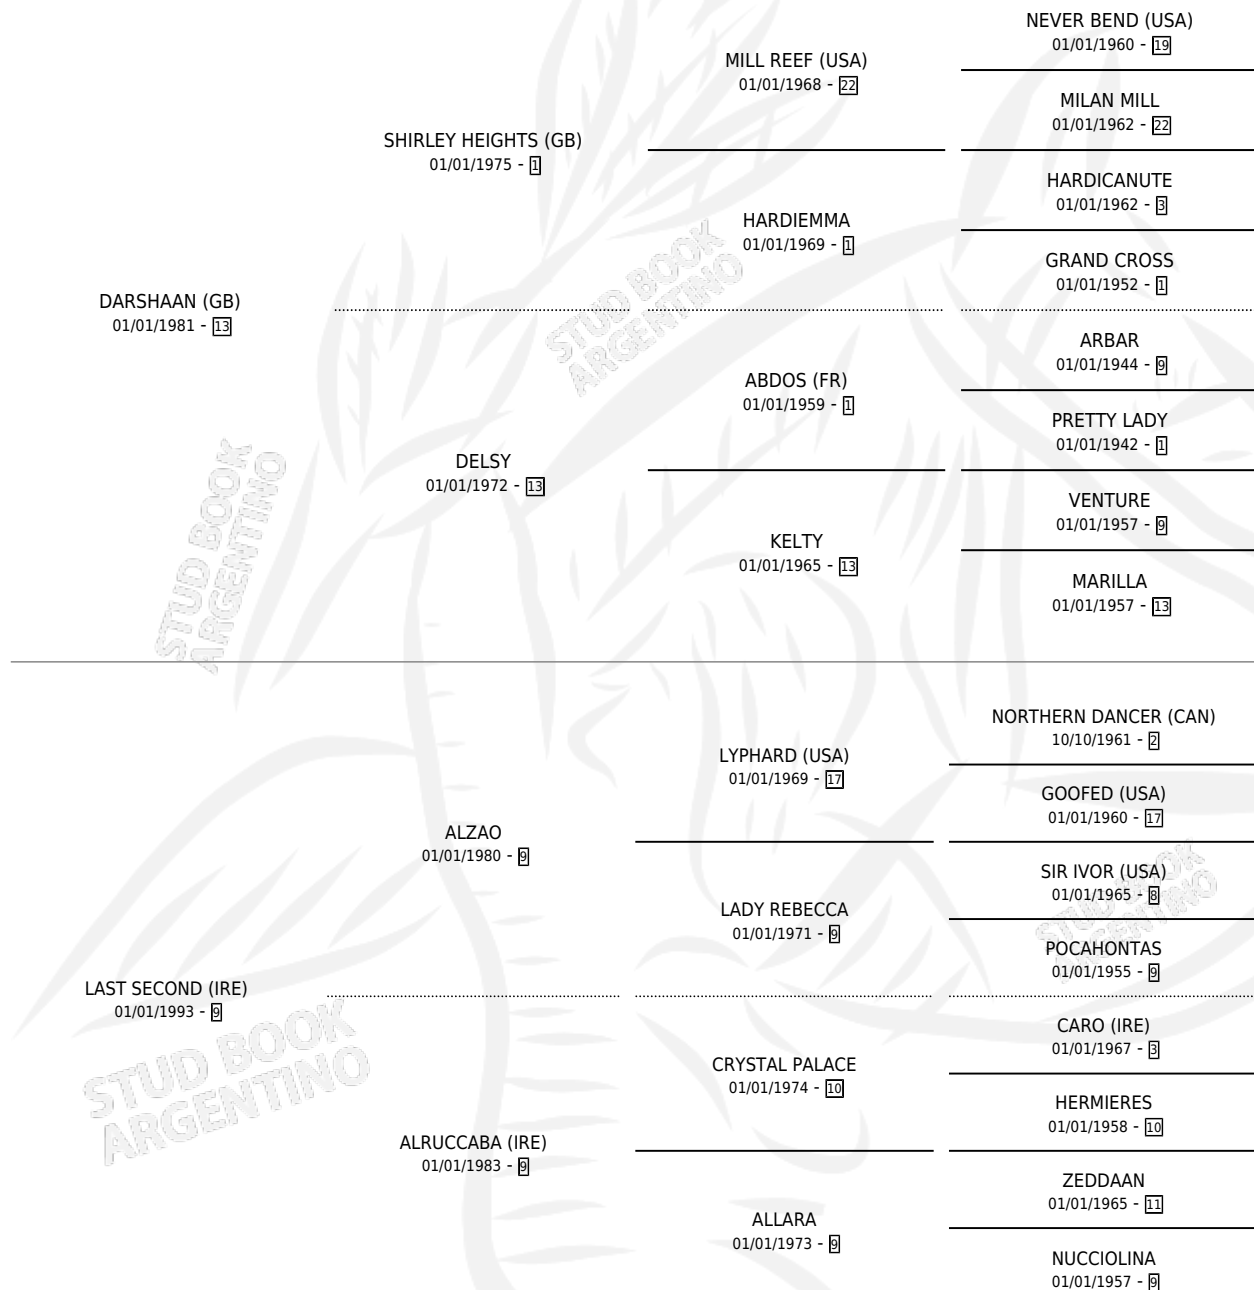

APPROACH

por **DARSHAAN (GB)** y **LAST SECOND (IRE)** por **ALZAO**

Argentina · Hembra · Tordillo · SP · 01/01/2000
Familia · Volumen 37

ESTADO

| | |
|------------------------------|---|
| TIPIFICACIÓN SANGUÍNEA | X |
| TIPIFICACIÓN POR ADN | X |
| PASAPORTE | X |
| IDENTIFICACIÓN POR MICROCHIP | X |
| REPRODUCTOR | X |

Lugar de nacimiento: Campo particular

Criador: Sin dato

~

HIJOS

| | MACHOS | HEMBRAS |
|-----------------|--------|---------|
| 1 NACIERON | 1 | 0 |
| SIN ACTUACIONES | | |

PEDIGREE

APPROACH

Datos oficiales del Stud Book Argentino