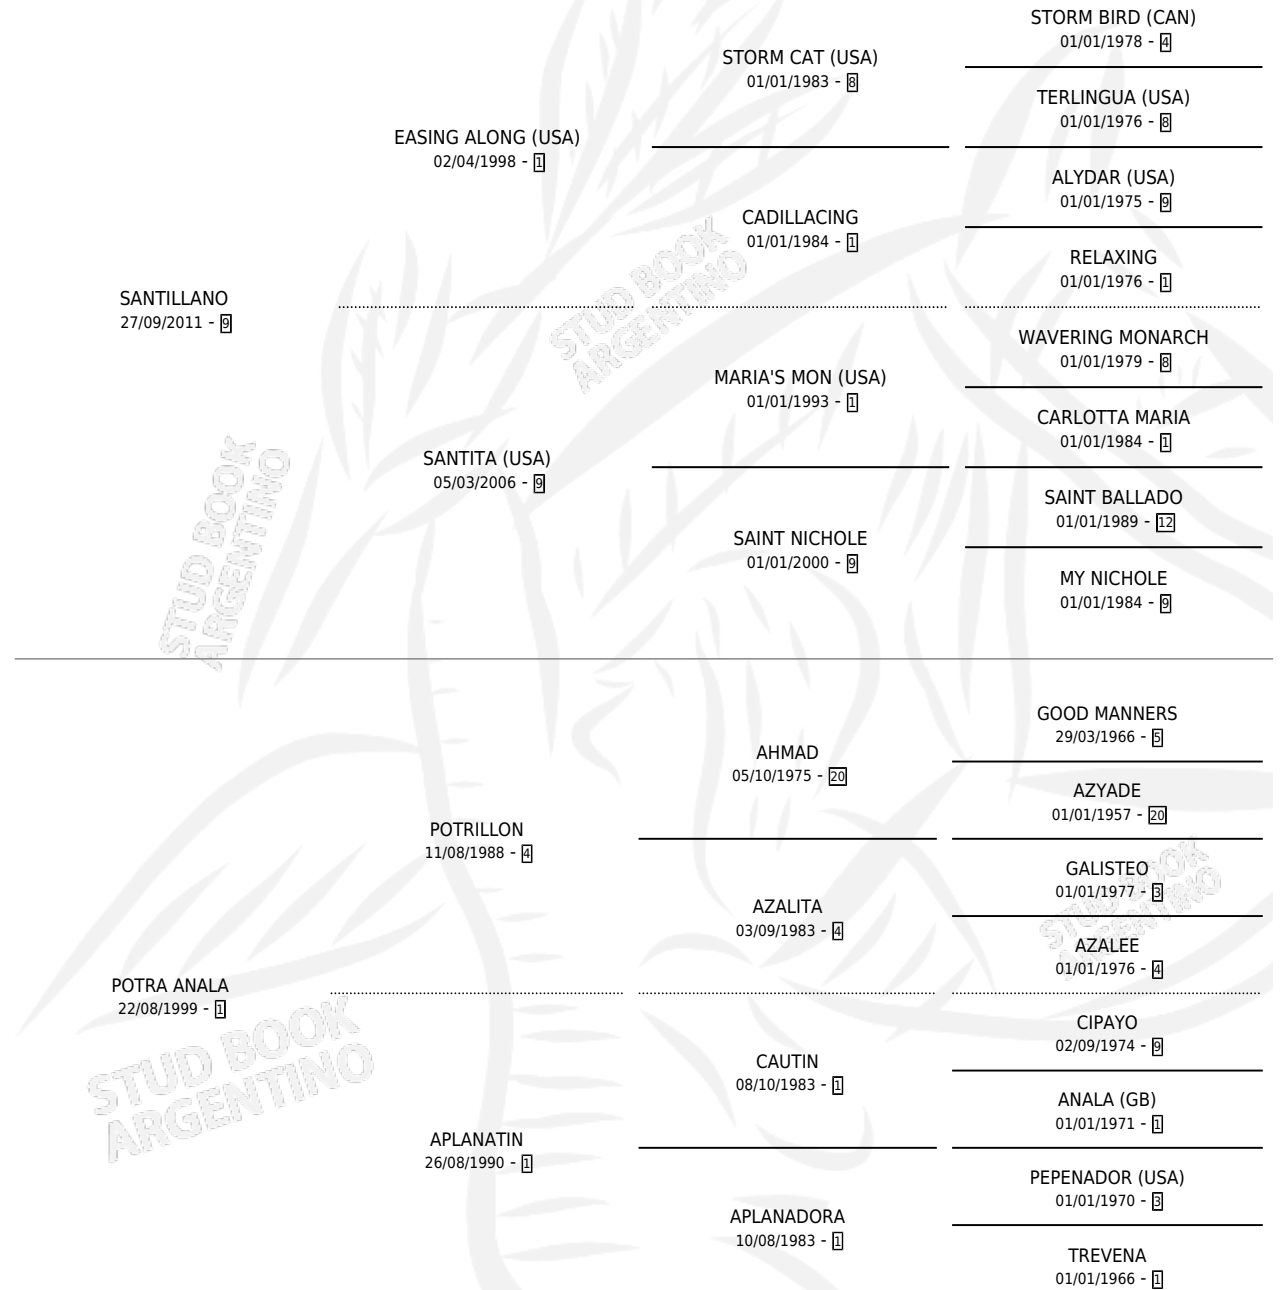

POTRO DEL SUR

por **SANTILLANO** y **POTRA ANALA** por **POTRILLON**

Argentina · Macho · Zaino Colorado · SP · 01/10/2021
Familia 1-e · Volumen 44

ESTADO

TIPIFICACIÓN SANGUÍNEA	X
TIPIFICACIÓN POR ADN	✓
PASAPORTE	✓
IDENTIFICACIÓN POR MICROCHIP	✓
REPRODUCTOR	X

Lugar de nacimiento: Adoracion De Anchorena

Criador: Adoracion De Anchorena

PEDIGREE

CAMPAÑA

Solo carreras oficiales de Argentina

POR EDAD

EDAD	CC	1°	2°	3°	4°	5°	NP	CLC	CLG	CLCG1	CLGG1	IMPORTE	GANANCIA / CC
3 AÑOS	5	0	0	0	0	0	5	0	0	0	0	\$356,250	\$71,250
4 AÑOS	5	0	0	0	1	0	4	0	0	0	0	\$606,150	\$121,230
TOTALES	10	0	0	0	1	0	9	0	0	0	0	\$962,400	\$96,240
%		0.0%	0.0%	0.0%	10.0%	0.0%	90.0%	0.0%	0.0%	0.0%	0.0%		