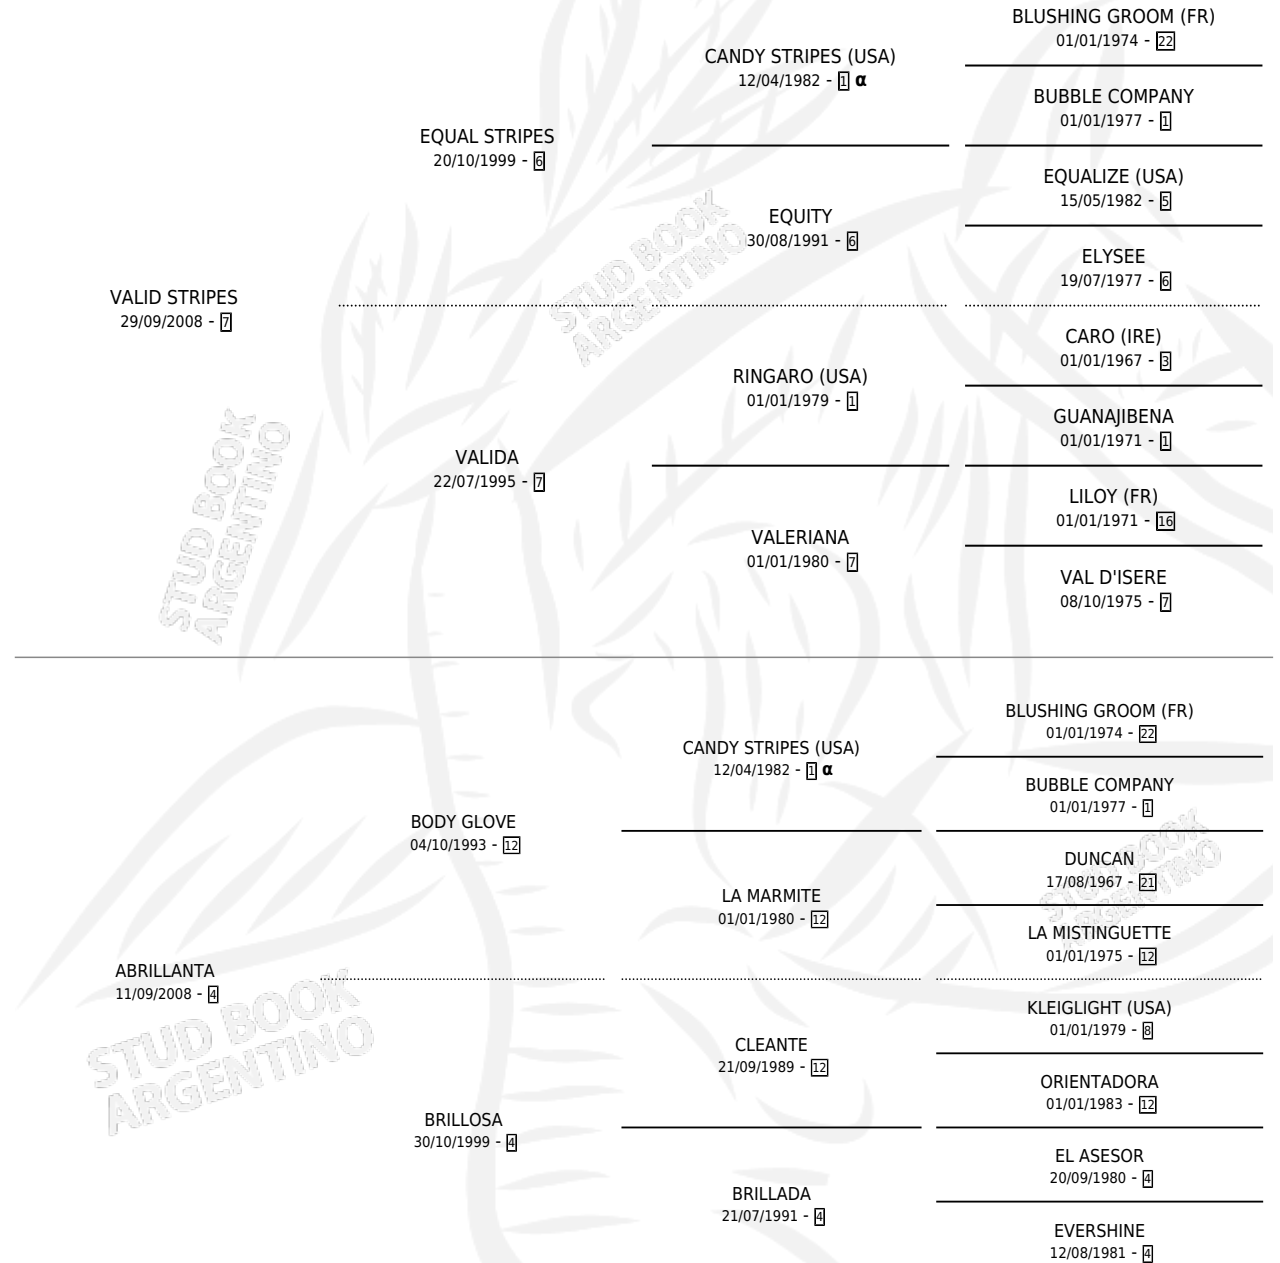

BRILLA LA LUNA

por **VALID STRIPES** y **ABRILLANTA** por **BODY GLOVE**

Argentina · Hembra · Alazan · SP · 05/10/2021
Familia 4-k · Volumen 44

ESTADO

TIPIFICACIÓN SANGUÍNEA	X
TIPIFICACIÓN POR ADN	✓
PASAPORTE	✓
IDENTIFICACIÓN POR MICROCHIP	✓
REPRODUCTOR	X

Lugar de nacimiento: Don Yayo
Criador: Solveyra Eduardo Alfredo

PEDIGREE

INBREEDING : α

BRILLA LA LUNA

Datos oficiales del Stud Book Argentino

Documento generado el 12/05/2026

studbook.org.ar