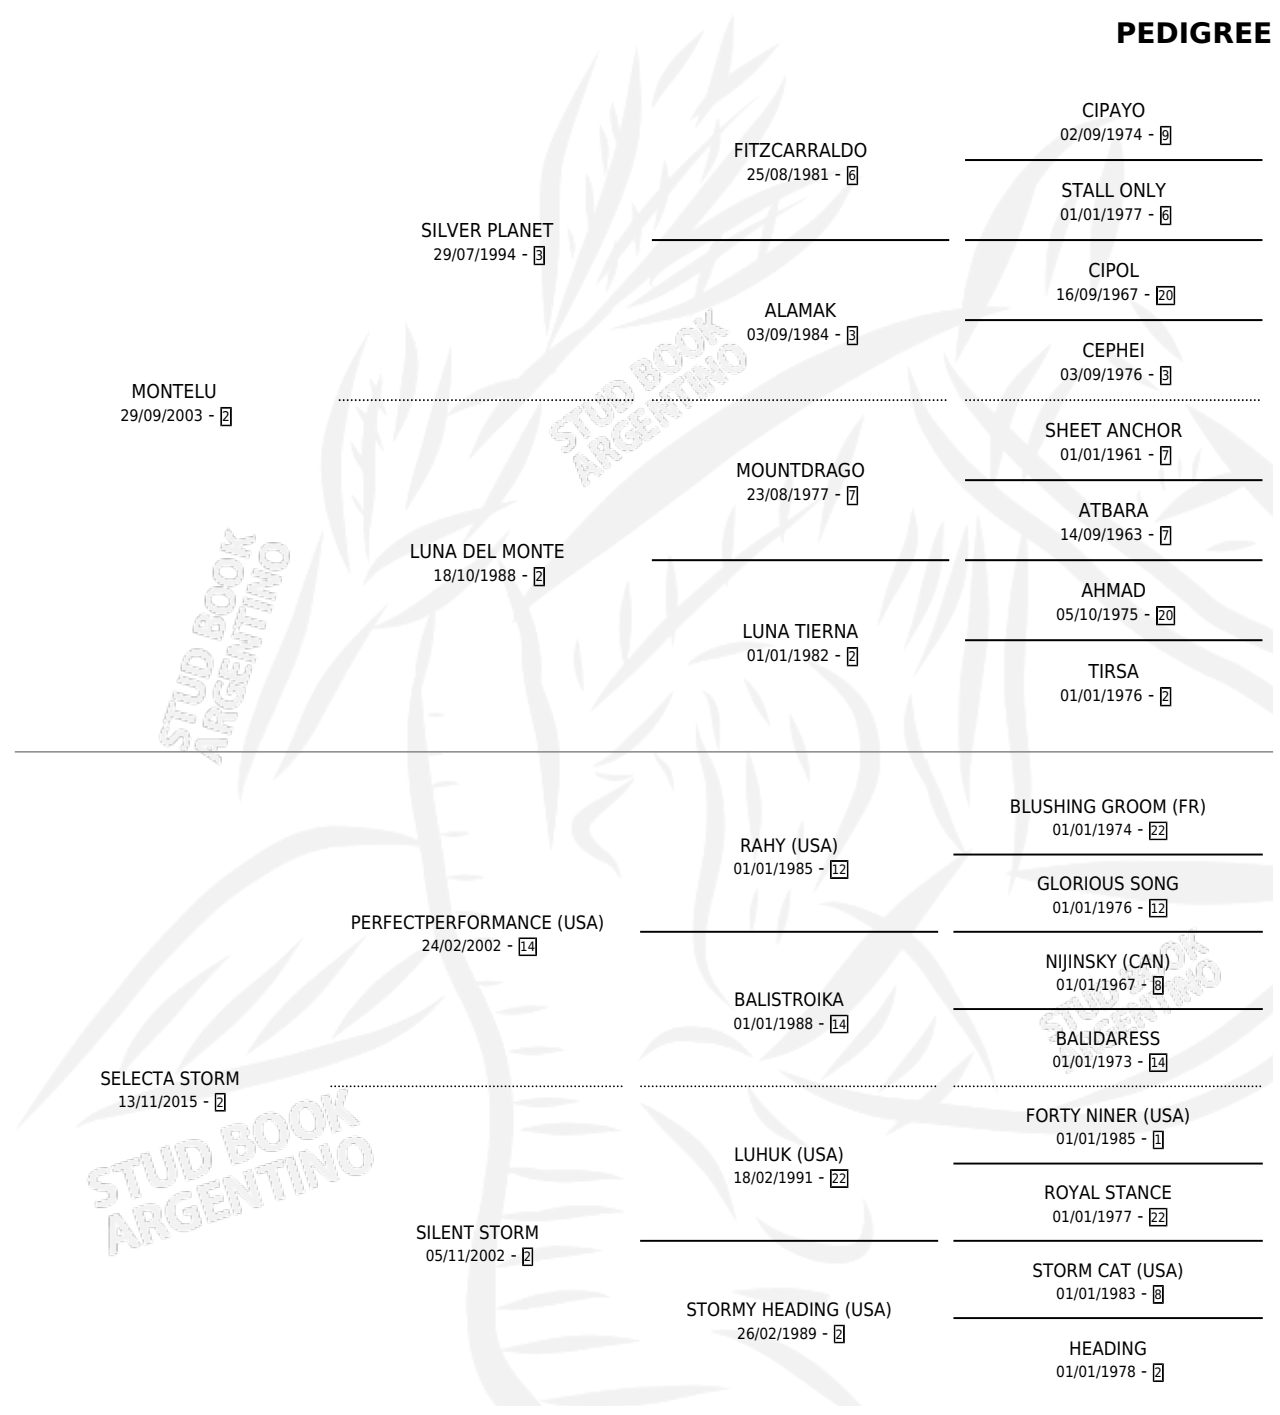

ONE MONSELEC

por MONTELU y SELECTA STORM por
PERFECTPERFORMANCE (USA)

Argentina · Macho · Zaino Doradillo · SP · 06/10/2021
Familia 2-f · Volumen 44

ESTADO

TIPIFICACIÓN SANGUÍNEA	X
TIPIFICACIÓN POR ADN	✓
PASAPORTE	✓
IDENTIFICACIÓN POR MICROCHIP	✓
REPRODUCTOR	X

Lugar de nacimiento: Estacion De Monta Los 7 Soles
Criador: Lucaroni Nestor Oscar

PEDIGREE

CAMPAÑA

Solo carreras oficiales de Argentina

POR EDAD

EDAD	CC	1°	2°	3°	4°	5°	NP	CLC	CLG	CLCG1	CLGG1	IMPORTE	GANANCIA / CC
3 AÑOS	9	0	0	0	1	2	6	0	0	0	0	\$1,438,300	\$159,811
4 AÑOS	3	0	0	0	0	0	3	0	0	0	0	\$307,200	\$102,400
TOTALES	12	0	0	0	1	2	9	0	0	0	0	\$1,745,500	\$145,458
%		0.0%	0.0%	0.0%	8.3%	16.7%	75.0%	0.0%	0.0%	0.0%	0.0%		