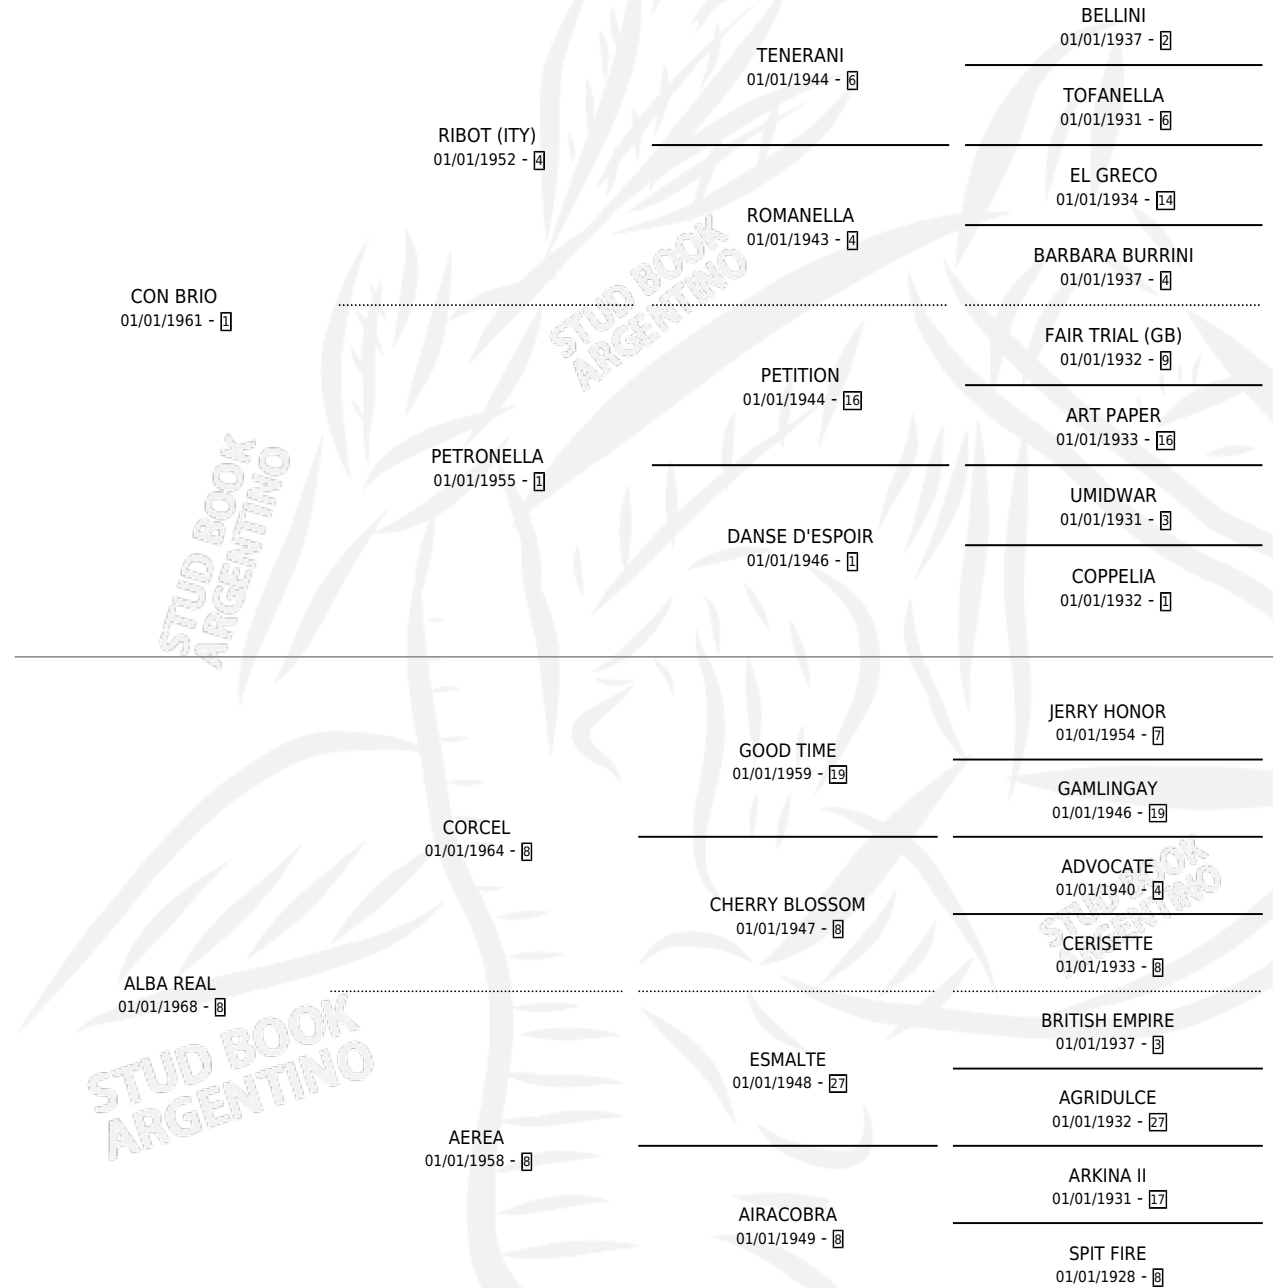

ALBA BRIO

por CON BRIO y ALBA REAL por CORCEL

Argentina · Hembra · Zaino Doradillo · SP · 13/08/1978
Familia 8-g · Volumen 30

ESTADO

TIPIFICACIÓN SANGUÍNEA	X
TIPIFICACIÓN POR ADN	X
PASAPORTE	X
IDENTIFICACIÓN POR MICROCHIP	X
REPRODUCTOR	✓

Lugar de nacimiento: Campo particular

Criador: Solveyra Eduardo Alfredo

~

HIJOS

	MACHOS	HEMBRAS
5 NACIERON	3	2
3 CORRIERON	2	1
2 GANARON	2	0
0 GANADORES CL	0 GANADORES GR	0 GANADORES G1

PEDIGREE

S

cimientos 5 / Efectividad 45.45%

PADRILLO	PRODUCTO	CRIADOR	1ER SERVICIO	ÚLTIMO SERVICIO
LORENZONI (USA)	LORD ALBA (M Z, 26/08/1995)	SOLVEYRA EDUARDO ALFREDO	11/09/1994	24/09/1994
GRAND CHATELAIN (IRE)	∅		03/10/1993	27/11/1993
SAMOAN (USA)	∅		05/09/1992	06/12/1992
LORENZONI (USA)	ALFONSO (M ZD, 09/07/1992)	SOLVEYRA EDUARDO ALFREDO	06/08/1991	06/08/1991
PETRONISI (GB)	∅		30/08/1990	17/11/1990
ATAVIADO	∅		05/11/1989	05/11/1989
ATAVIADO	ALBUMINE (H ZC, 22/10/1989)	SOLVEYRA EDUARDO ALFREDO	11/08/1988	26/11/1988
ATAVIADO	∅		21/08/1987	21/11/1987
SNOW FESTIVAL	∅		24/08/1986	24/08/1986
IVANHOE	LA ALDEA (H A, 24/07/1986)	SIN DATO	21/08/1985	23/08/1985
IVANHOE	ALBUINO (M Z, 29/09/1984) •MURIÓ EL 04/10/1991•	SIN DATO		