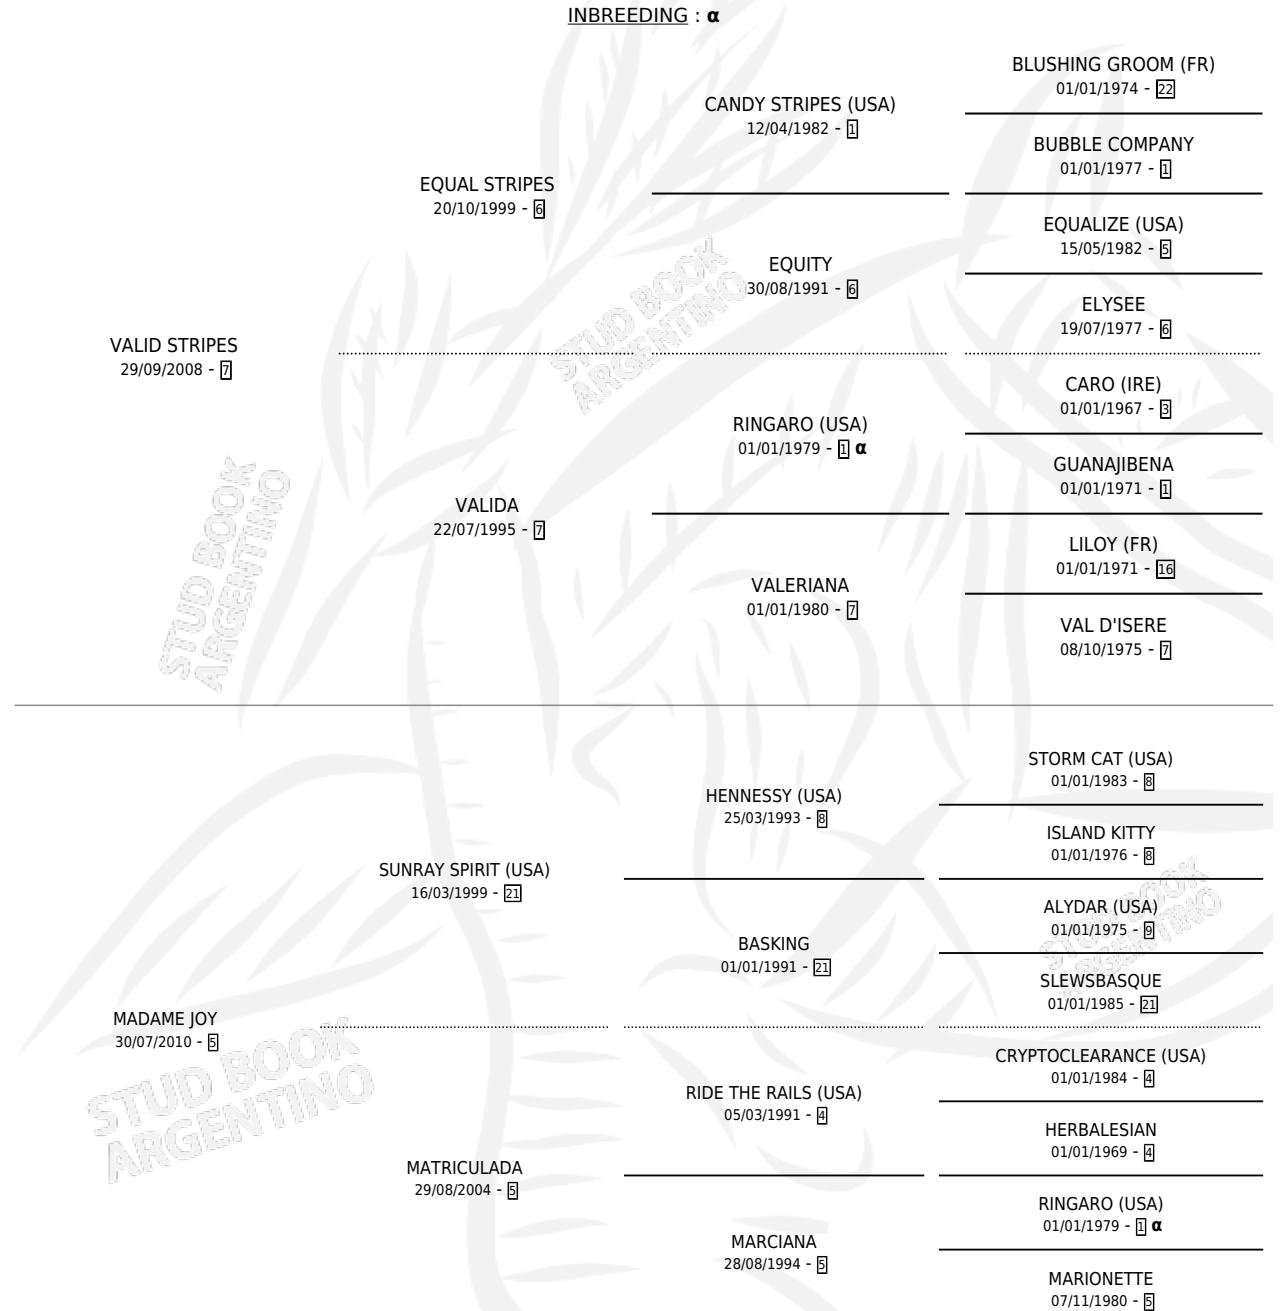

YES MADAME

por **VALID STRIPES** y **MADAME JOY** por **SUNRAY SPIRIT (USA)**

Argentina · Hembra · Zaino · SP · 02/10/2021
Familia 5-c · Volumen 44

ESTADO

TIPIFICACIÓN SANGUÍNEA	X
TIPIFICACIÓN POR ADN	✓
PASAPORTE	✓
IDENTIFICACIÓN POR MICROCHIP	✓
REPRODUCTOR	X

Lugar de nacimiento: Don Yayo
Criador: Solveyra Eduardo Alfredo

PEDIGREE

INBREEDING : α

CAMPAÑA

Solo carreras oficiales de Argentina

POR EDAD

EDAD	CC	1°	2°	3°	4°	5°	NP	CLC	CLG	CLCG1	CLGG1	IMPORTE	GANANCIA / CC
3 AÑOS	1	0	0	0	0	0	1	0	0	0	0	\$0	\$0
4 AÑOS	12	1	0	0	0	2	9	0	0	0	0	\$4,632,350	\$386,029
TOTALES	13	1	0	0	0	2	10	0	0	0	0	\$4,632,350	\$356,335
%		7.7%	0.0%	0.0%	0.0%	15.4%	76.9%	0.0%	0.0%	0.0%	0.0%		

Ganadora en La Plata - \$4,632,350, a los 4 años.

POR DISTANCIA

HIPODROMO	CC	1°	2°	3°	4°	5°	NP	CLC	CLG	CLCG1	CLGG1	IMPORTE
LA PLATA	12	1	0	0	0	2	9	0	0	0	0	\$4,482,350
1000 MTS	7	1	0	0	0	1	5	0	0	0	0	\$4,010,150
1200 MTS	2	0	0	0	0	0	2	0	0	0	0	\$0
1100 MTS	3	0	0	0	0	1	2	0	0	0	0	\$472,200
PALERMO	1	0	0	0	0	0	1	0	0	0	0	\$150,000
1000 MTS	1	0	0	0	0	0	1	0	0	0	0	\$150,000