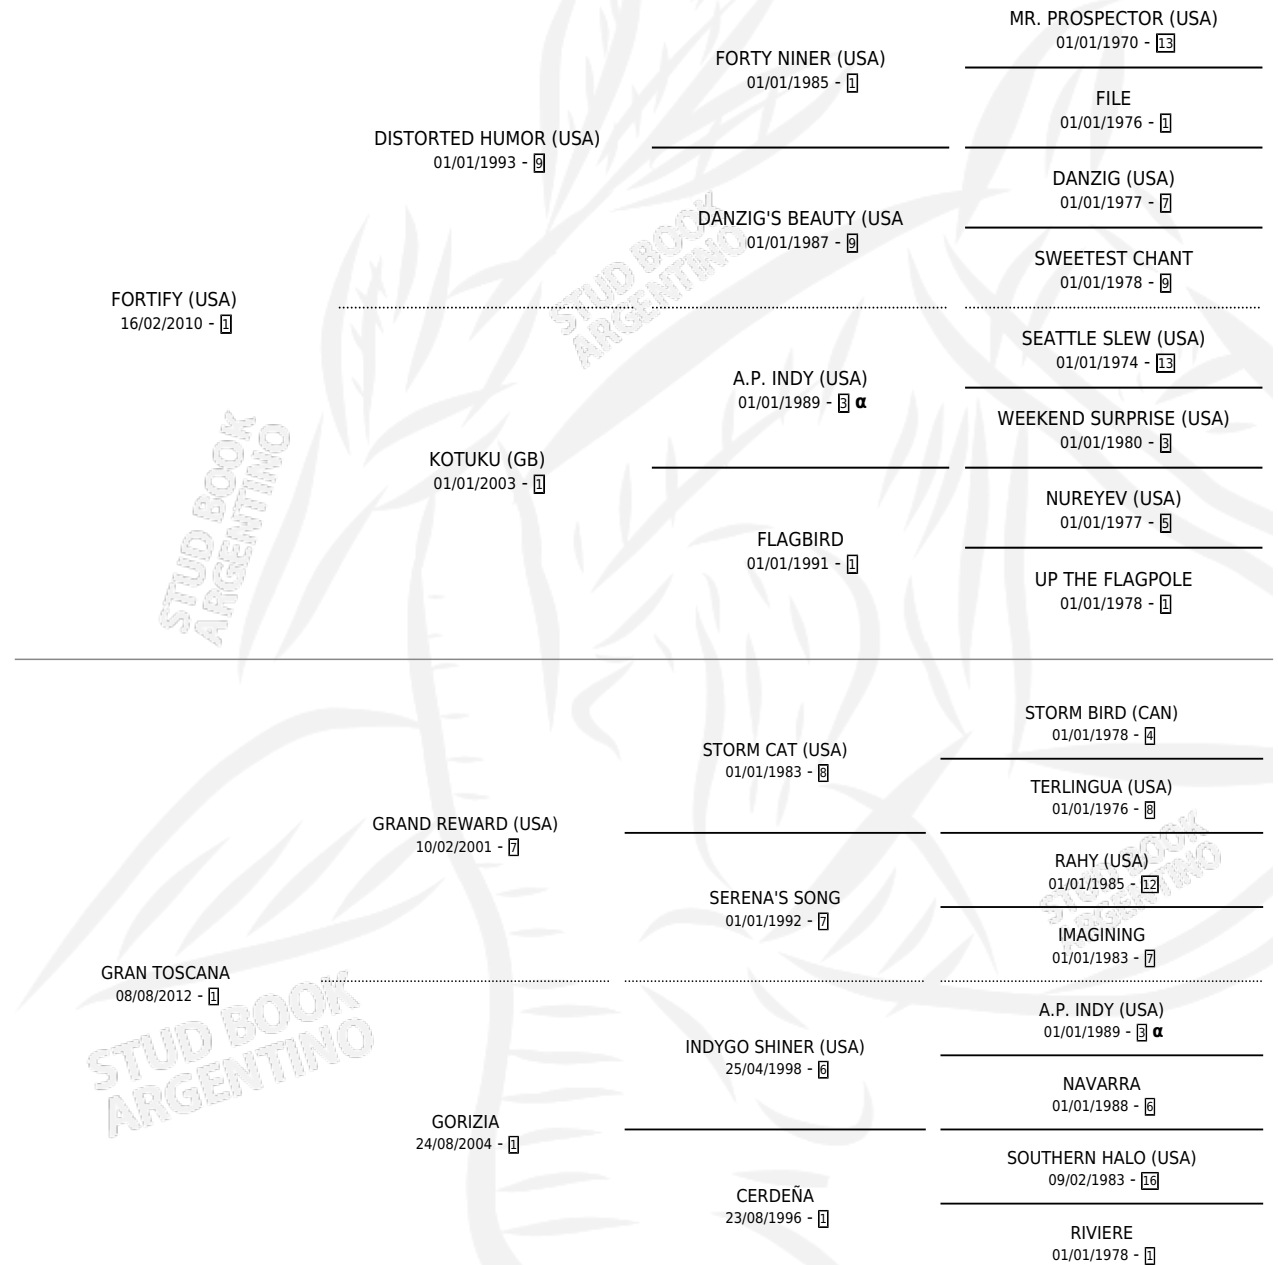

JOY TOSCANA

por FORTIFY (USA) y GRAN TOSCANA por GRAND REWARD (USA)

Argentina · Hembra · Alazan · SP · 09/09/2021
Familia 1-w · Volumen 44

ESTADO

TIPIFICACIÓN SANGUÍNEA	X
TIPIFICACIÓN POR ADN	✓
PASAPORTE	✓
IDENTIFICACIÓN POR MICROCHIP	✓
REPRODUCTOR	X

Lugar de nacimiento: Chenaut

Criador: Perez Francisco Federico

PEDIGREE

INBREEDING : α

CAMPAÑA

Solo carreras oficiales de Argentina

POR EDAD

EDAD	CC	1°	2°	3°	4°	5°	NP	CLC	CLG	CLCG1	CLGG1	IMPORTE	GANANCIA / CC
3 AÑOS	8	3	1	0	1	0	3	0	0	0	0	\$12,305,000	\$1,538,125
4 AÑOS	2	0	0	0	0	0	2	0	0	0	0	\$100,000	\$50,000
TOTALES	10	3	1	0	1	0	5	0	0	0	0	\$12,405,000	\$1,240,500
%		30.0%	10.0%	0.0%	10.0%	0.0%	50.0%	0.0%	0.0%	0.0%	0.0%		

Ganadora de 3 carreras en La Plata - \$12,405,000, a los 3 años.

POR DISTANCIA

HIPODROMO	CC	1°	2°	3°	4°	5°	NP	CLC	CLG	CLCG1	CLGG1	IMPORTE
LA PLATA	4	3	0	0	0	0	1	0	0	0	0	\$10,700,000
1200 MTS	4	3	0	0	0	0	1	0	0	0	0	\$10,700,000
SAN ISIDRO	3	0	0	0	0	0	3	0	0	0	0	\$100,000
1200 MTS	2	0	0	0	0	0	2	0	0	0	0	\$100,000
1400 MTS	1	0	0	0	0	0	1	0	0	0	0	\$0
PALERMO	3	0	1	0	1	0	1	0	0	0	0	\$1,605,000
1200 MTS	3	0	1	0	1	0	1	0	0	0	0	\$1,605,000