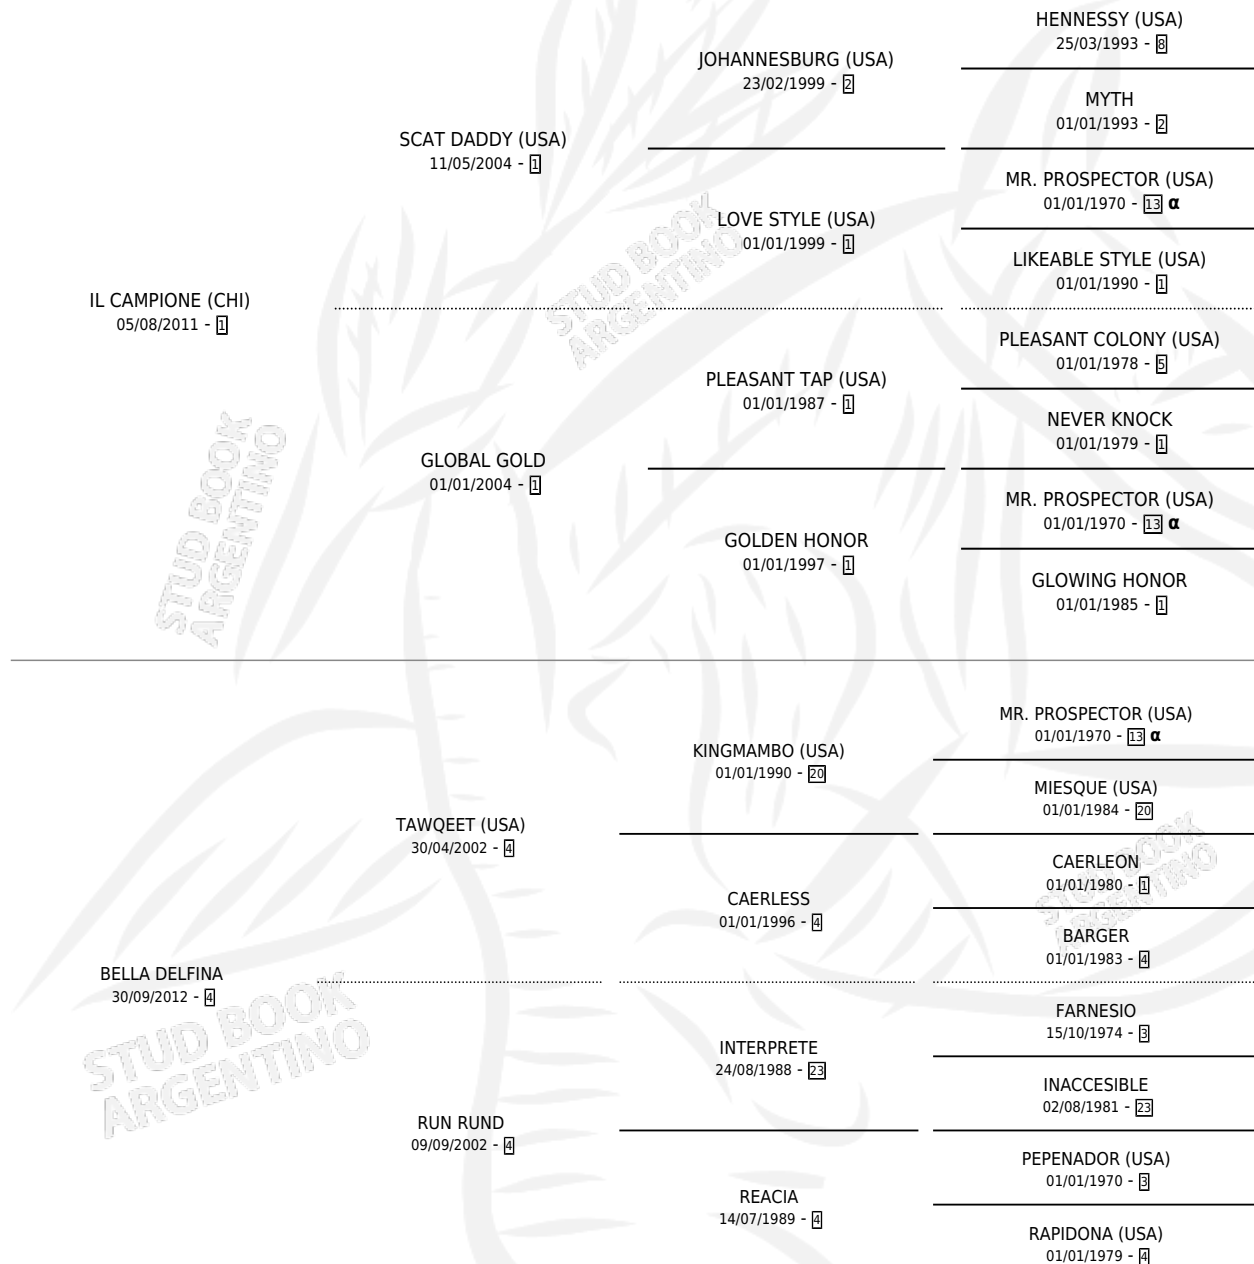

ES BELLISIMA

por **IL CAMPIONE (CHI)** y **BELLA DELFINA** por **TAWQEET (USA)**

Argentina · Hembra · Alazan · SP · 02/11/2021
Familia 4-r · Volumen 44

ESTADO

TIPIFICACIÓN SANGUÍNEA	X
TIPIFICACIÓN POR ADN	✓
PASAPORTE	✓
IDENTIFICACIÓN POR MICROCHIP	✓
REPRODUCTOR	X

Lugar de nacimiento: El Paraiso
Criador: Haras Cañada Negra S.H

PEDIGREE

INBREEDING : α